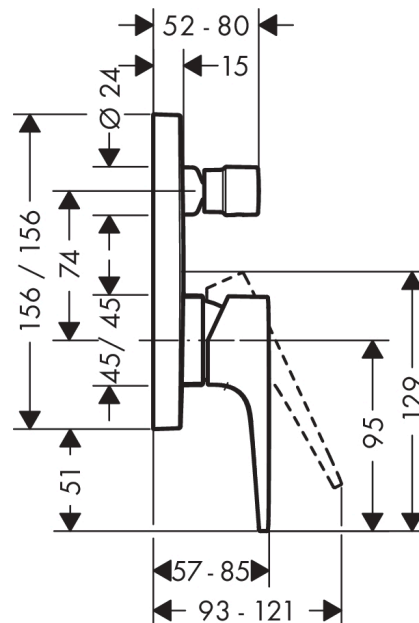

Rysunek wymiarowy