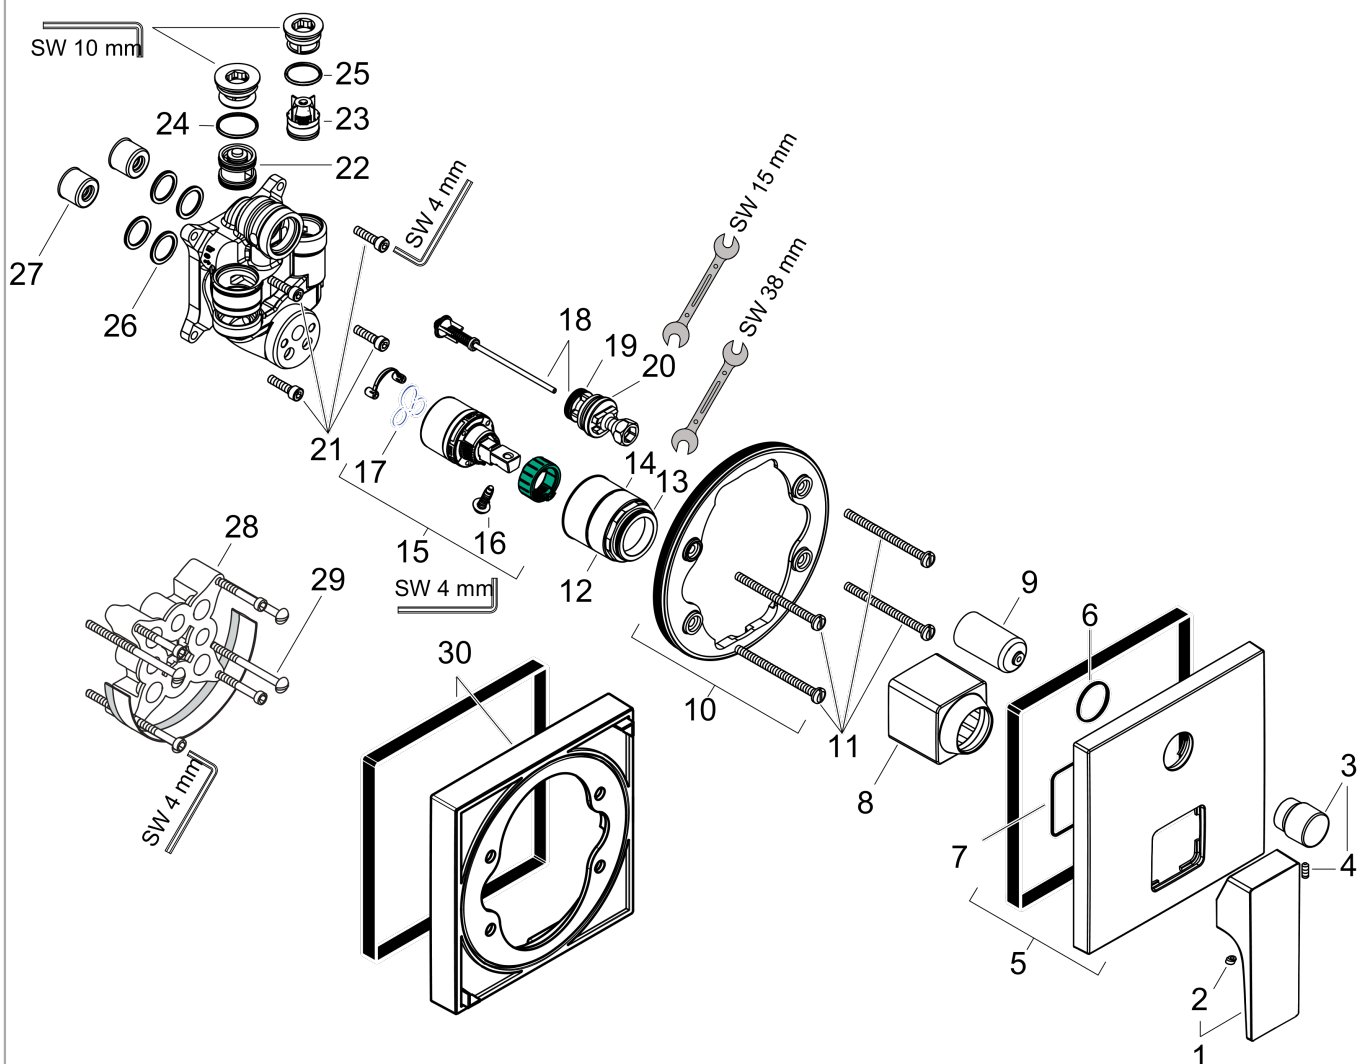

Metropol

Jednouchwytowa bateria wannowa, ze zintegrowanym systemem zabezpieczającym zgodnie z EN1717, montaż podtynkowy, element zewnętrzny

Wykonczenie : chrom Nr art. : 32546000

Opis

Cechy

- sposób montażu: zestaw podstawowy
- mieszacz ceramiczny
- przełącznik ciśnieniowy
- zawór zwrotny
- tłumiki szumów

Jednouchwytywa bateria wannowa, ze zintegrowanym systemem zabezpieczającym zgodnie z EN1717, montaż podtynkowy, element zewnętrzny

Wykonczenie : chrom Nr art. : 32546000

Rysunek eksplozyjny

Rok produkcji: >04/17

Metropol**Jednouchwytowa bateria wannowa, ze zintegrowanym systemem zabezpieczającym zgodnie z EN1717, montaż podtynkowy, element zewnętrzny**

Wykonczenie : chrom Nr art. : 32546000

**Lista części zamiennych**

Rok produkcji: >04/17

Poz.	Opis	Nr art.	PC	PU
1	Uchwyt	93075000	-	1
2	Zatyczka śruby mocującej	96338000	-	1
3	Uchwyt przełącznika	98795000	-	1
4	Śruba z gniazdem M4x10	97667000	-	1
5	Rozeta 155 / 155 mm	93144000	-	1
6	O-Ring 23x3	98142000	-	1
7	O-Ring 54x3	98436000	-	1
8	Tuleja	93143000	-	1
9	Tuleja	98794000	-	1
10	Zatrząsk rozety	98793000	-	1
11	Zestaw śrub mocujących	96454000	-	1
12	Nakrętka	98796000	-	1
13	O-Ring 30x1,5	98433000	-	1
14	O-Ring 39x1,5	98400000	-	1
15	Kartusz kompletny	92730000	-	1
16	Śruba zabezpieczająca do uchwytu	95140000	-	1
17	Uszczelka	95008000	-	1
18	Przełącznik kompletny	95014000	-	1
19	O-Ring 16x2,3	98207000	-	1
20	O-Ring 20x2,5	92602000	-	1
21	Zestaw śrub	96525000	-	1
22	Przerywacz podciśnieniowy	96753000	-	1
23	Zawór zwrotny	96655000	-	1
24	O-Ring 19x2	98426000	-	1
25	O-Ring 22x2	98185000	-	1
26	O-Ring 16x2	98133000	-	1
27	Tłumik szumów	94073000	-	1
28	Przedłużka 25 mm	13595000	-	1
29	Zestaw śrub mocujących	97747000	-	1
30	Przedłużka 22 mm	13593000	-	1
a	Zestaw podtynkowy	01800180	-	1