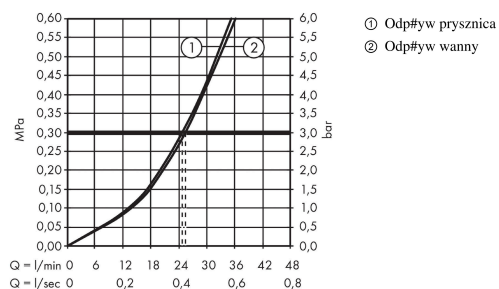

Szczegóły produktu

Cena bez VAT

1.423,00 PLN

Nagrody za design

Zdjęcie produktu

Rysunek wymiarowy

Diagram przepływu

Metropol