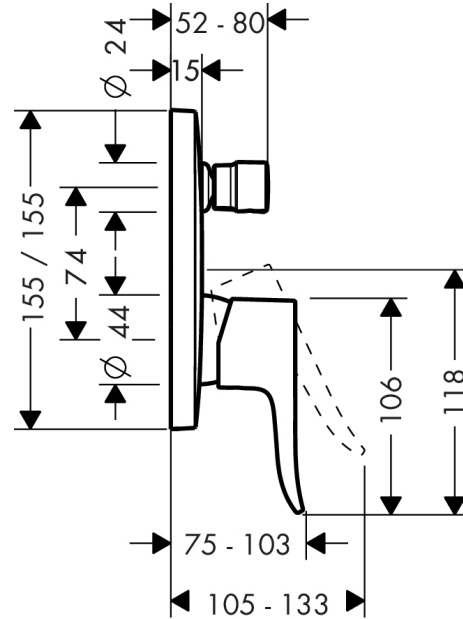

Metris

Jednouchwytywa bateria wannowa, zintegrowany system zabezpieczający zgodnie z EN1717, montaż podtynkowy, element zewnętrzny

Wykonczenie : chrom Nr art. : 31451000

Opis

Cechy

- sposób montażu: zestaw podstawowy
- mieszacz ceramiczny
- przełącznik ciśnieniowy
- zawór zwrotny
- tłumiki szumów

Szczegóły produktu

Cena bez VAT

1.416,00 PLN

Zdjęcie produktu

Rysunek wymiarowy

Diagram przepływu

Metris

Jednouchwytywa bateria wannowa, zintegrowany system zabezpieczający zgodnie z EN1717, montaż podtynkowy, element zewnętrzny

Wykonczenie : chrom Nr art. : 31451000

Rysunek eksplozyjny

Rok produkcji: >01/16

Metris**Jednouchwytowa bateria wannowa, zintegrowany systemem zabezpieczający zgodnie z EN1717, montaż podtynkowy, element zewnętrzny**Wykonczenie : **chrom** Nr art. : **31451000****Lista części zamiennych**

Rok produkcji: >01/16

Poz.	Opis	Nr art.	PC	PU
1	Uchwyt	95519000	-	1
2	Zatyczka śruby mocującej	96338000	-	1
3	Uchwyt przełącznika	98795000	-	1
4	Śruba z gniazdem M4x10	97667000	-	1
5	Rozeta 155 / 155 mm	95275000	-	1
6	O-Ring 43x3	98418000	-	1
7	O-Ring 23x3	98142000	-	1
8	Ośłona kulista (rozeta)	96348000	-	1
9	Tuleja	98794000	-	1
10	Zatrząsk rozety	98793000	-	1
11	Zestaw śrub mocujących	96454000	-	1
12	Nakrętka	98796000	-	1
13	O-Ring 30x1,5	98433000	-	1
14	O-Ring 39x1,5	98400000	-	1
15	Kartusz kompletny	92730000	-	1
16	Śruba zabezpieczająca do uchwytu	95140000	-	1
17	Uszczelka	95008000	-	1
18	Przełącznik kompletny	95014000	-	1
19	O-Ring 16x2,3	98207000	-	1
20	O-Ring 20x2,5	92602000	-	1
21	Zestaw śrub	96525000	-	1
22	Zawór zwrotny	96655000	-	1
23	Przerywacz podciśnieniowy	96753000	-	1
24	O-Ring 19x2	98426000	-	1
25	O-Ring 22x2	98185000	-	1
26	O-Ring 16x2	98133000	-	1
27	Tłumik szumów	94073000	-	1
28	Przedłużka 25 mm	13595000	-	1
29	Zestaw śrub mocujących	97747000	-	1
30	Przedłużka 22 mm	15597000	-	1