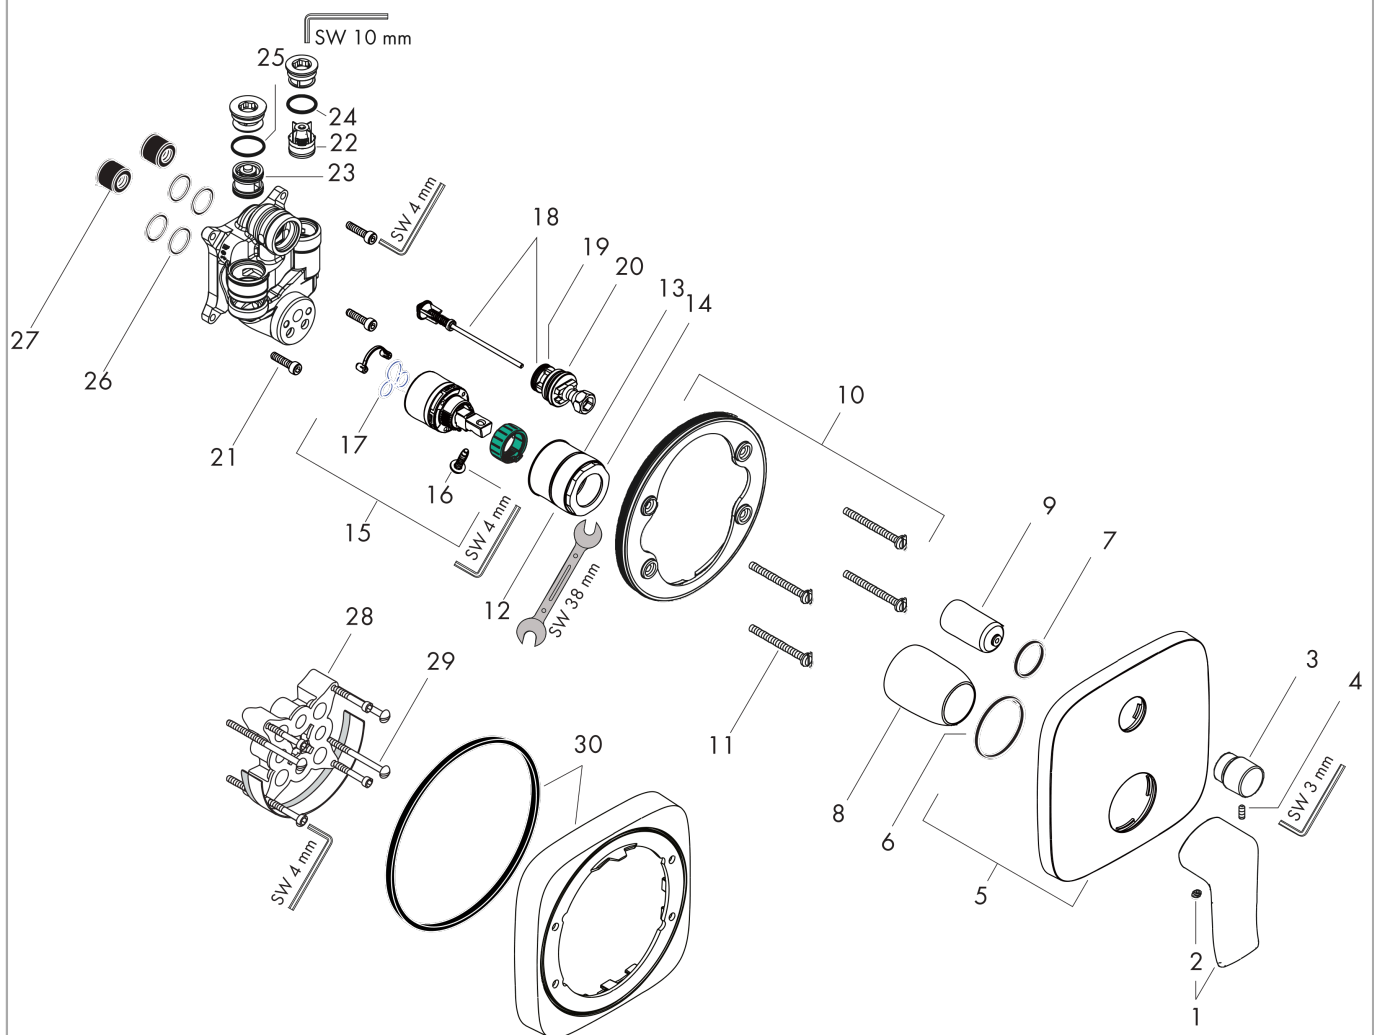

Metris

Jednouchwytywa bateria wannowa, zintegrowany system zabezpieczający zgodnie z EN1717, montaż podtynkowy, element zewnętrzny

Wykonczenie : chrom Nr art. : 31451000

Opis

Cechy

- sposób montażu: zestaw podstawowy
- mieszacz ceramiczny
- przełącznik ciśnieniowy
- zawór zwrotny
- tłumiki szumów

Szczegóły produktu

Cena bez VAT

1.416,00 PLN

Zdjęcie produktu

Rysunek wymiarowy

Diagram przepływu

Metris

Jednouchwytywa bateria wannowa, zintegrowany system zabezpieczający zgodnie z EN1717, montaż podtynkowy, element zewnętrzny

Wykonczenie : chrom Nr art. : 31451000

Rysunek eksplozyjny

Rok produkcji: >01/16

Metris**Jednouchwytowa bateria wannowa, zintegrowany systemem zabezpieczający zgodnie z EN1717, montaż podtynkowy, element zewnętrzny**Wykonczenie : **chrom** Nr art. : **31451000****Lista części zamiennych**

Rok produkcji: >01/16

Poz.	Opis	Nr art.	PC	PU
1	Uchwyt	95519000	-	1
2	Zatyczka śruby mocującej	96338000	-	1
3	Uchwyt przełącznika	98795000	-	1
4	Śruba z gniazdem M4x10	97667000	-	1
5	Rozeta 155 / 155 mm	95275000	-	1
6	O-Ring 43x3	98418000	-	1
7	O-Ring 23x3	98142000	-	1
8	Ośłona kulista (rozeta)	96348000	-	1
9	Tuleja	98794000	-	1
10	Zatrząsk rozety	98793000	-	1
11	Zestaw śrub mocujących	96454000	-	1
12	Nakrętka	98796000	-	1
13	O-Ring 30x1,5	98433000	-	1
14	O-Ring 39x1,5	98400000	-	1
15	Kartusz kompletny	92730000	-	1
16	Śruba zabezpieczająca do uchwytu	95140000	-	1
17	Uszczelka	95008000	-	1
18	Przełącznik kompletny	95014000	-	1
19	O-Ring 16x2,3	98207000	-	1
20	O-Ring 20x2,5	92602000	-	1
21	Zestaw śrub	96525000	-	1
22	Zawór zwrotny	96655000	-	1
23	Przerywacz podciśnieniowy	96753000	-	1
24	O-Ring 19x2	98426000	-	1
25	O-Ring 22x2	98185000	-	1
26	O-Ring 16x2	98133000	-	1
27	Tłumik szumów	94073000	-	1
28	Przedłużka 25 mm	13595000	-	1
29	Zestaw śrub mocujących	97747000	-	1
30	Przedłużka 22 mm	15597000	-	1