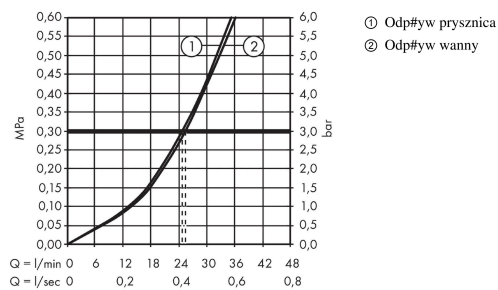

Diagram przepływu