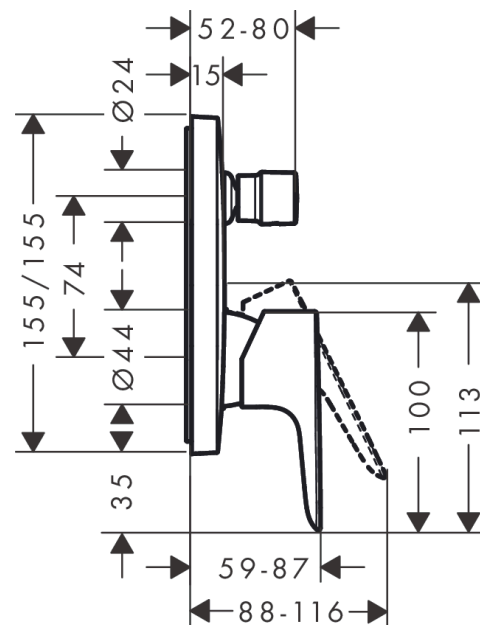

## Talis E

Jednouchwytowa bateria wannowa, zintegrowany system zabezpieczający zgodnie z EN1717, montaż podtynkowy, element zewnętrzny

Wykonczenie : czarny matowy Nr art. : 71474670

#### Cechy

- sposób montażu: zestaw podstawowy
- mieszacz ceramiczny
- przełącznik ciśnieniowy

### Rysunek wymiarowy