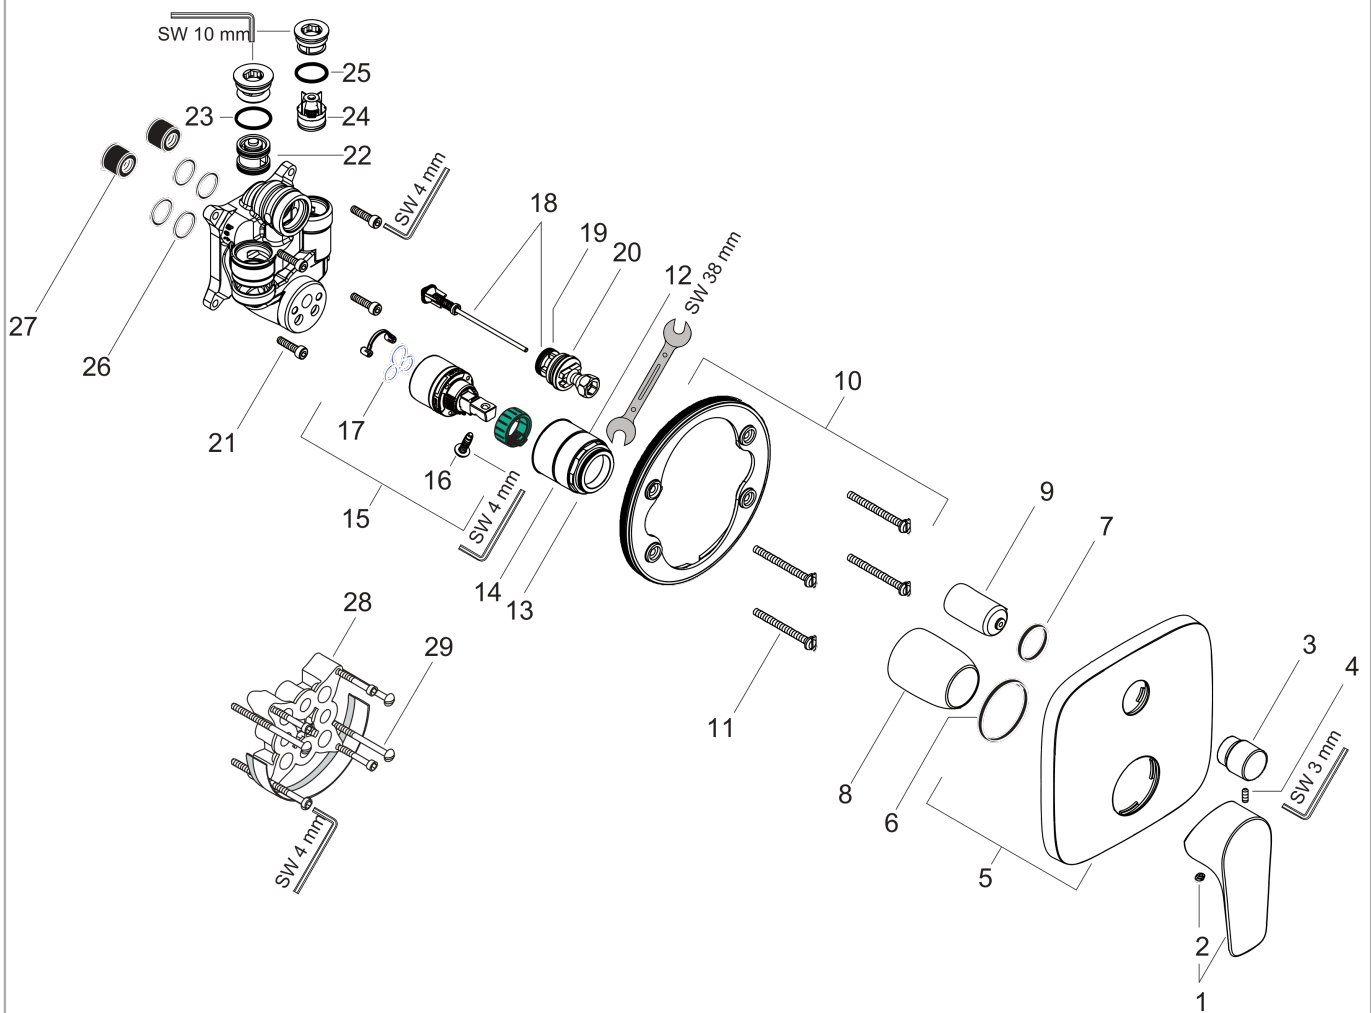

Talis E

Jednouchwytywa bateria wannowa, zintegrowany system zabezpieczający zgodnie z EN1717, montaż podtynkowy, element zewnętrzny

Wykonczenie : czarny matowy Nr art. : 71474670

Rysunek eksplozyjny

Rok produkcji: >07/19

Talis E

Jednouchwytowa bateria wannowa, zintegrowany systemem zabezpieczający zgodnie z EN1717, montaż podtynkowy, element zewnętrzny

Wykonczenie : czarny matowy Nr art. : 71474670

Lista części zamiennych

Rok produkcji: >07/19

Poz.	Opis	Nr art.	PC	PU
1	Uchwyt	92666670	-	1
2	Zatyczka śruby mocującej	96338000	-	1
3	Uchwyt przełącznika	98795670	-	1
4	Śruba z gniazdem M4x10	97667000	-	1
5	Rozeta 155 / 155 mm	95275670	-	1
6	O-Ring 43x3	98418000	-	1
7	O-Ring 23x3	98142000	-	1
8	Tuleja	98790670	-	1
9	Tuleja	98794670	-	1
10	Zatrząsk rozety	98793000	-	1
11	Zestaw śrub mocujących	96454000	-	1
12	Nakrętka	98796000	-	1
13	O-Ring 30x1,5	98433000	-	1
14	O-Ring 39x1,5	98400000	-	1
15	Kartusz kompletny	92730000	-	1
16	Śruba zabezpieczająca do uchwytu	95140000	-	1
17	Uszczelka	95008000	-	1
18	Przełącznik kompletny	95014000	-	1
19	O-Ring 16x2,3	98207000	-	1
20	O-Ring 20x2,5	92602000	-	1
21	Zestaw śrub	96525000	-	1
22	Przerywacz podciśnieniowy	96753000	-	1
23	O-Ring 22x2	98185000	-	1
24	Zawór zwrotny	96655000	-	1
25	O-Ring 19x2	98426000	-	1
26	O-Ring 16x2	98133000	-	1
27	Tłumik szumów	94073000	-	1
28	Przedłużka 25 mm	13595000	-	1
29	Zestaw śrub mocujących	97747000	-	1
a	Zestaw podtynkowy	01800180	-	1