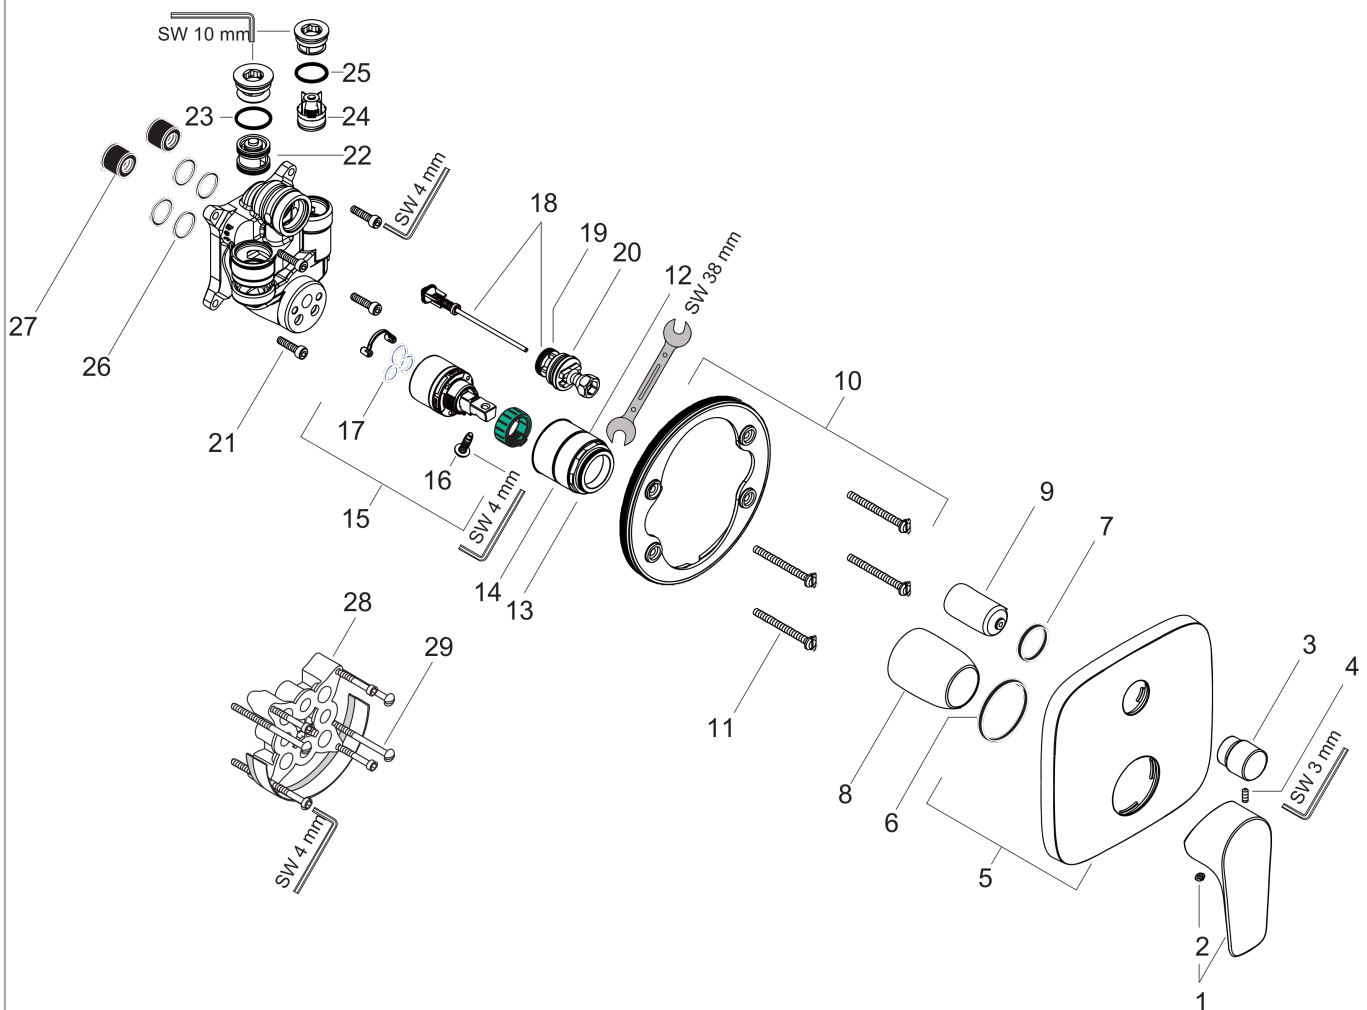

## Talis E

Jednouchwytowa bateria wannowa, zintegrowany system zabezpieczający zgodnie z EN1717, montaż podtynkowy, element zewnętrzny

Wykonczenie : biały matowy Nr art. : 71474700

### Rysunek wymiarowy

### Diagram przepływu

**Talis E**

**Jednouchwytywa bateria wannowa, zintegrowany system zabezpieczający zgodnie z EN1717, montaż podtynkowy, element zewnętrzny**

Wykonczenie : biały matowy Nr art. : 71474700

**Rysunek eksplozyjny**

Rok produkcji: >07/19

**Talis E**

**Jednouchwytowa bateria wannowa, zintegrowany systemem zabezpieczający zgodnie z EN1717, montaż podtynkowy, element zewnętrzny**

Wykonczenie : **biały matowy** Nr art. : **71474700**