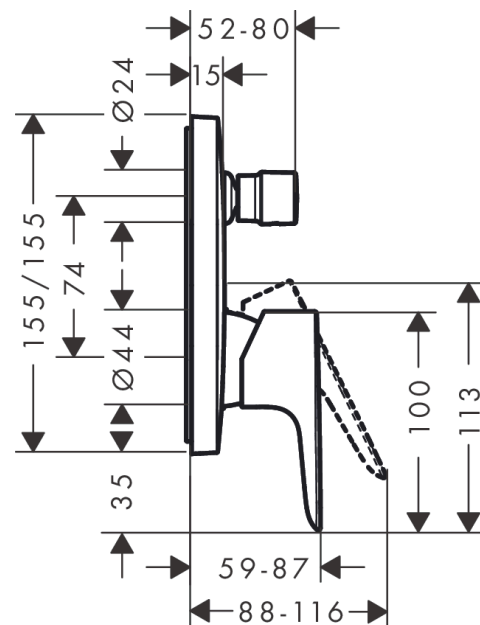

#### Cechy

- sposób montażu: zestaw podstawowy
- mieszacz ceramiczny
- przełącznik ciśnieniowy

### Rysunek wymiarowy