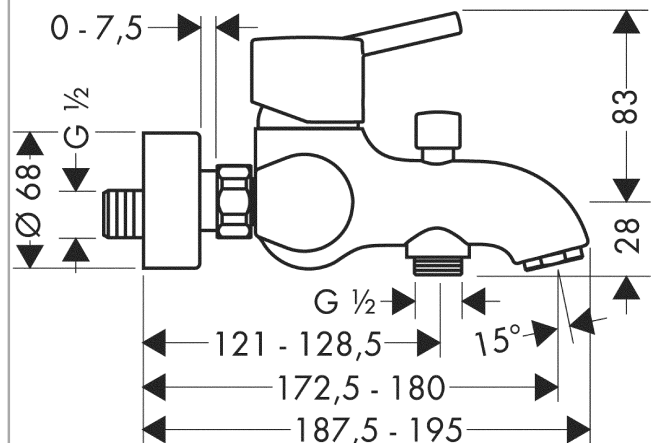

#### Cechy

- zasięg: 172,5 mm - 180 mm
- sposób montażu: przyłącza typu S
- rozstaw: 150 mm ± 12 mm
- typ strumienia w baterii: normalny
- przepływ wylewki wannowej przy 3 bar: 18 l/min
- przepływ główki prysznicowej przy 3 bar: 19 l/min
- mieszacz ceramiczny
- przełącznik ciśnieniowy
- zawór zwrotny
- tłumiki szumów
- może współpracować z przepływowymi podgrzewaczami wody

### Technologia

### Rysunek wymiarowy