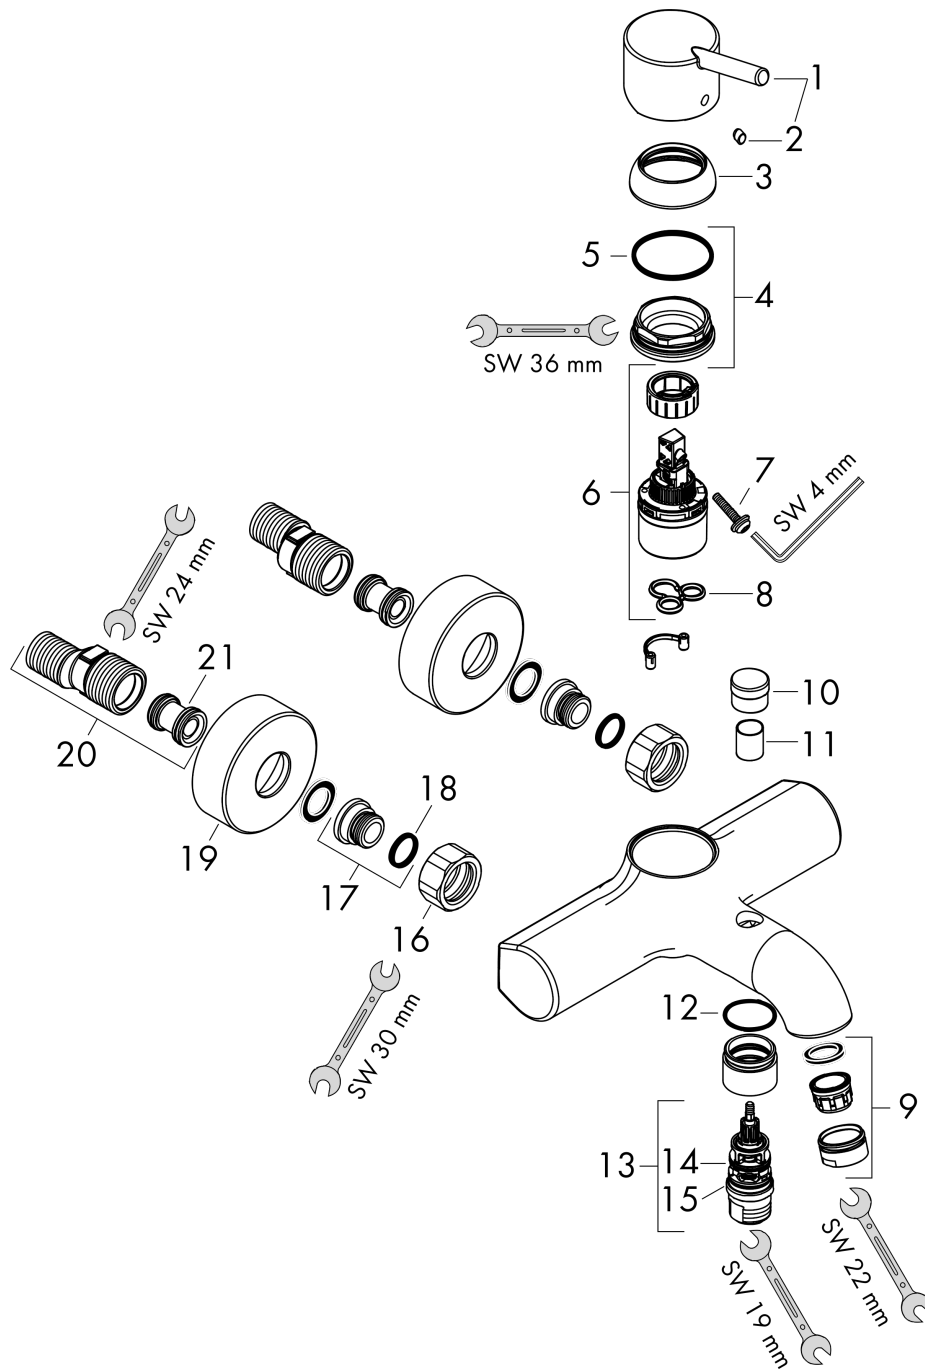

#### Cechy

- zasięg: 172,5 mm - 180 mm
- sposób montażu: przyłącza typu S
- rozstaw: 150 mm ± 12 mm
- typ strumienia w baterii: normalny
- przepływ wylewki wannowej przy 3 bar: 18 l/min
- przepływ główki prysznicowej przy 3 bar: 19 l/min
- mieszacz ceramiczny
- przełącznik ciśnieniowy
- zawór zwrotny
- tłumiki szumów
- może współpracować z przepływowymi podgrzewaczami wody

### Rysunek wymiarowy

### Diagram przepływu

**Talis S**

**Jednouchwytowa bateria wannowa, montaż natynkowy**

Wykonczenie : **chrom** Nr art. : **32420000**

**Rysunek eksplozyjny**

Rok produkcji: >05/20

**Talis S****Jednouchwytywa bateria wannowa, montaż natynkowy**Wykonczenie : **chrom** Nr art. : **32420000****Lista części zamiennych**

Rok produkcji: &gt;05/20

<b>Poz.</b>	<b>Opis</b>	<b>Nr art.</b>	<b>PC</b>	<b>PU</b>
1	Uchwyt	32092000	-	1
2	Zatyczka śruby mocującej	96338000	-	1
3	Nakładka	96656000	-	1
4	Nakrętka	96690000	-	1
5	O-Ring 36x2	98156000	-	1
6	Kartusz kompletny	92730000	-	1
7	Śruba zabezpieczająca do uchwytu	95140000	-	1
8	Uszczelka	95008000	-	1
9	Perlator M24x1 (25 l/min)	13956000	-	1
10	Uchwyt przełącznika	96466000	-	1
11	Tuleja	97738000	-	1
12	O-Ring 24x1,5	98434000	-	1
13	Przełącznik kompletny	94077000	-	1
14	O-Ring 17x2	98199000	-	1
15	O-Ring 18x2	98181000	-	1
16	Zestaw nakrętek	96157000	-	1
17	Nypel	97220000	-	1
18	O-Ring 15x2	98163000	-	1
19	Rozeta Ø 68 mm	96467000	-	1
20	Zestaw krzywek (±12 mm)	94140000	-	1
21	Tłumik szumów	96429000	-	1
a	Element mocujący przełącznika	97211000	-	1