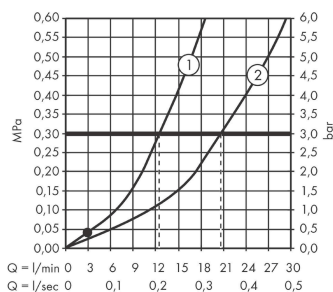

Diagram przepływu

- ① Prysznic r#eczny
- ② Wylewka wannowa