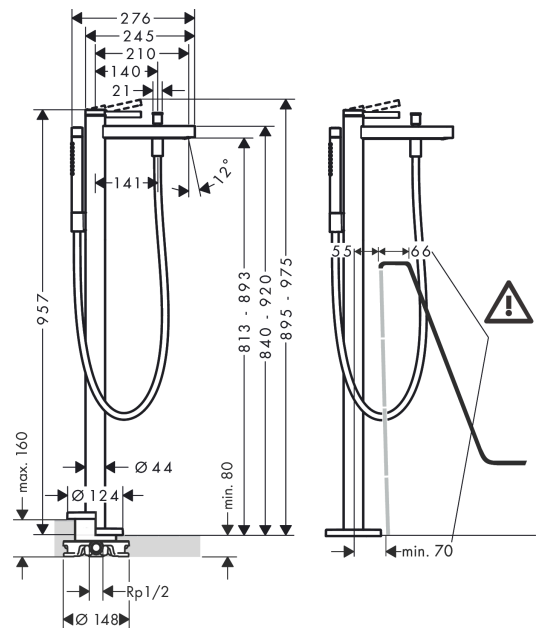

Finoris

Jednouchwytowa bateria wannowa do montażu w podłodze

Wykonczenie : biały matowy Nr art. : 76445700

Opis

Cechy

- w składzie: jednouchwytowa bateria wannowa podłogowa, główka prysznicowa, wąż prysznicowy, uchwyt prysznicowy
- długość: 210 mm
- typ strumienia w baterii: normalny
- typ strumienia w główce prysznicowej: Rain, Mono
- przepływ max. przy 3 bar: 20,6 l/min
- przepływ wylewki wannowej przy 3 bar: 20,6 l/min
- przepływ główki prysznicowej przy 3 bar: 13,6 l/min
- mieszacz ceramiczny
- przełącznik ciśnieniowy
- zawór zwrotny
- sposób montażu: zestaw podstawowy

Szczegóły produktu

Cena bez VAT

9.675,00 PLN

Technologia

Nagrody za design

reddot winner 2021

Zdjęcie produktu

Rysunek wymiarowy

Diagram przepływu

- ① Prysznic r#eczny
- ② Wylewka wannowa

Finoris

Jednouchwyłowa bateria wannowa do montaŹu w podłozie

Wykonczenie : biały matowy Nr art. : 76445700

Rysunek eksplozyjny

Rok produkcji: >06/21

Finoris**Jednouchwytywa bateria wannowa do montażu w podłodze**Wykonczenie : **biały matowy** Nr art. : **76445700****Lista części zamiennych**

Rok produkcji: >06/21

Poz.	Opis	Nr art.	PC	PU
1	Uchwyt	93993700	-	1
2	Zatyczka śruby mocującej	93735460	-	1
3	Śruba z gniazdem M5x5	98446000	-	1
4	Rozeta	94027700	-	1
5	Nakrętka	93995000	-	1
6	O-Ring 33x2	98154000	-	1
7	O-Ring 35x2	92604000	-	1
8	Kartusz kompletny	93895000	-	1
9	Uszczelka	95008000	-	1
10	Perlator M24x1 (38 l/min)	93965000	-	1
11	Narzędzie serwisowe	93750000	-	1
12	Uchwyt przełącznika	97981700	-	1
13	Tuleja	97979700	-	1
14	Przełącznik	97978000	-	1
15	Zawór zwrotny	97980000	-	1
16	Główka prysznicowa	28532700	-	1
17	Uszczelka z filtrem	94246000	-	1
18	Uchwyt prysznicza kompletny	96295700	-	1
19	Wąż prysznicowy 1,25 m	28282700	-	1
20	Uszczelka	98058000	-	1
21	Śruba imbusowa M10x35	97670000	-	1
22	O-Ring 44x2,5	98162000	-	1
23	O-Ring 29x3	98371000	-	1
24	O-Ring 7x2	98419000	-	1
25	Przedłużka 60 mm	93882000	-	1