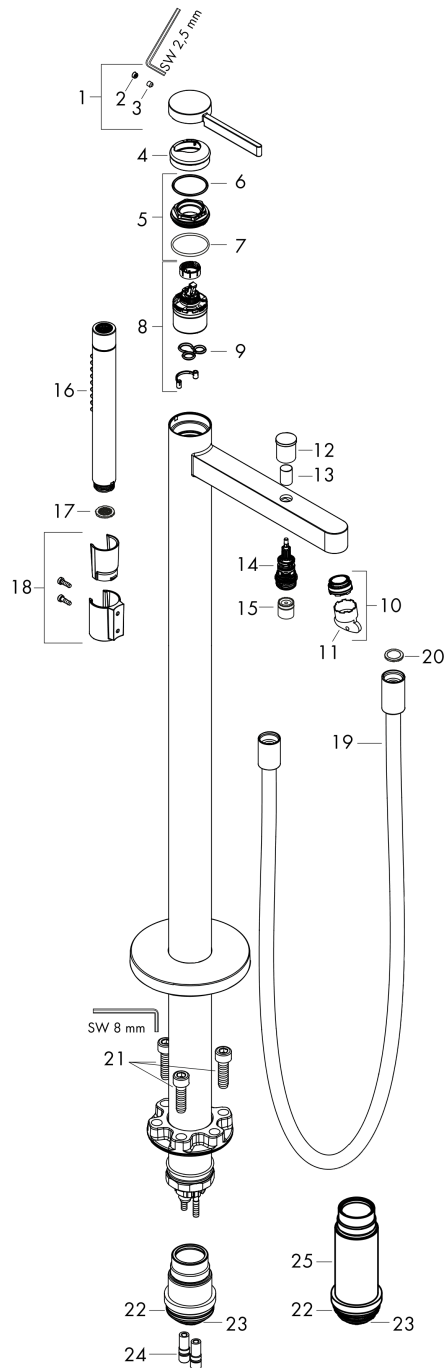

Finoris

Jednouchwytowa bateria wannowa do montażu w podłodze

Wykonczenie : biały matowy Nr art. : 76445700

Opis

Cechy

- w składzie: jednouchwytowa bateria wannowa podłogowa, główka prysznicowa, wąż prysznicowy, uchwyt prysznicowy
- długość: 210 mm
- typ strumienia w baterii: normalny
- typ strumienia w główce prysznicowej: Rain, Mono
- przepływ max. przy 3 bar: 20,6 l/min
- przepływ wylewki wannowej przy 3 bar: 20,6 l/min
- przepływ główki prysznicowej przy 3 bar: 13,6 l/min
- mieszacz ceramiczny
- przełącznik ciśnieniowy
- zawór zwrotny
- sposób montażu: zestaw podstawowy

Diagram przepływu

- ① Prysznic r#eczny
- ② Wylewka wannowa

Finoris

Jednouchwyłowa bateria wannowa do montaŹu w podłozie

Wykonczenie : biały matowy Nr art. : 76445700

Rysunek eksplozyjny

Rok produkcji: >06/21

Finoris**Jednouchwytywa bateria wannowa do montażu w podłodze**Wykonczenie : **biały matowy** Nr art. : **76445700****Lista części zamiennych**

Rok produkcji: >06/21

Poz.	Opis	Nr art.	PC	PU
1	Uchwyt	93993700	-	1
2	Zatyczka śruby mocującej	93735460	-	1
3	Śruba z gniazdem M5x5	98446000	-	1
4	Rozeta	94027700	-	1
5	Nakrętka	93995000	-	1
6	O-Ring 33x2	98154000	-	1
7	O-Ring 35x2	92604000	-	1
8	Kartusz kompletny	93895000	-	1
9	Uszczelka	95008000	-	1
10	Perlator M24x1 (38 l/min)	93965000	-	1
11	Narzędzie serwisowe	93750000	-	1
12	Uchwyt przełącznika	97981700	-	1
13	Tuleja	97979700	-	1
14	Przełącznik	97978000	-	1
15	Zawór zwrotny	97980000	-	1
16	Główka prysznicowa	28532700	-	1
17	Uszczelka z filtrem	94246000	-	1
18	Uchwyt prysznicza kompletny	96295700	-	1
19	Wąż prysznicowy 1,25 m	28282700	-	1
20	Uszczelka	98058000	-	1
21	Śruba imbusowa M10x35	97670000	-	1
22	O-Ring 44x2,5	98162000	-	1
23	O-Ring 29x3	98371000	-	1
24	O-Ring 7x2	98419000	-	1
25	Przedłużka 60 mm	93882000	-	1