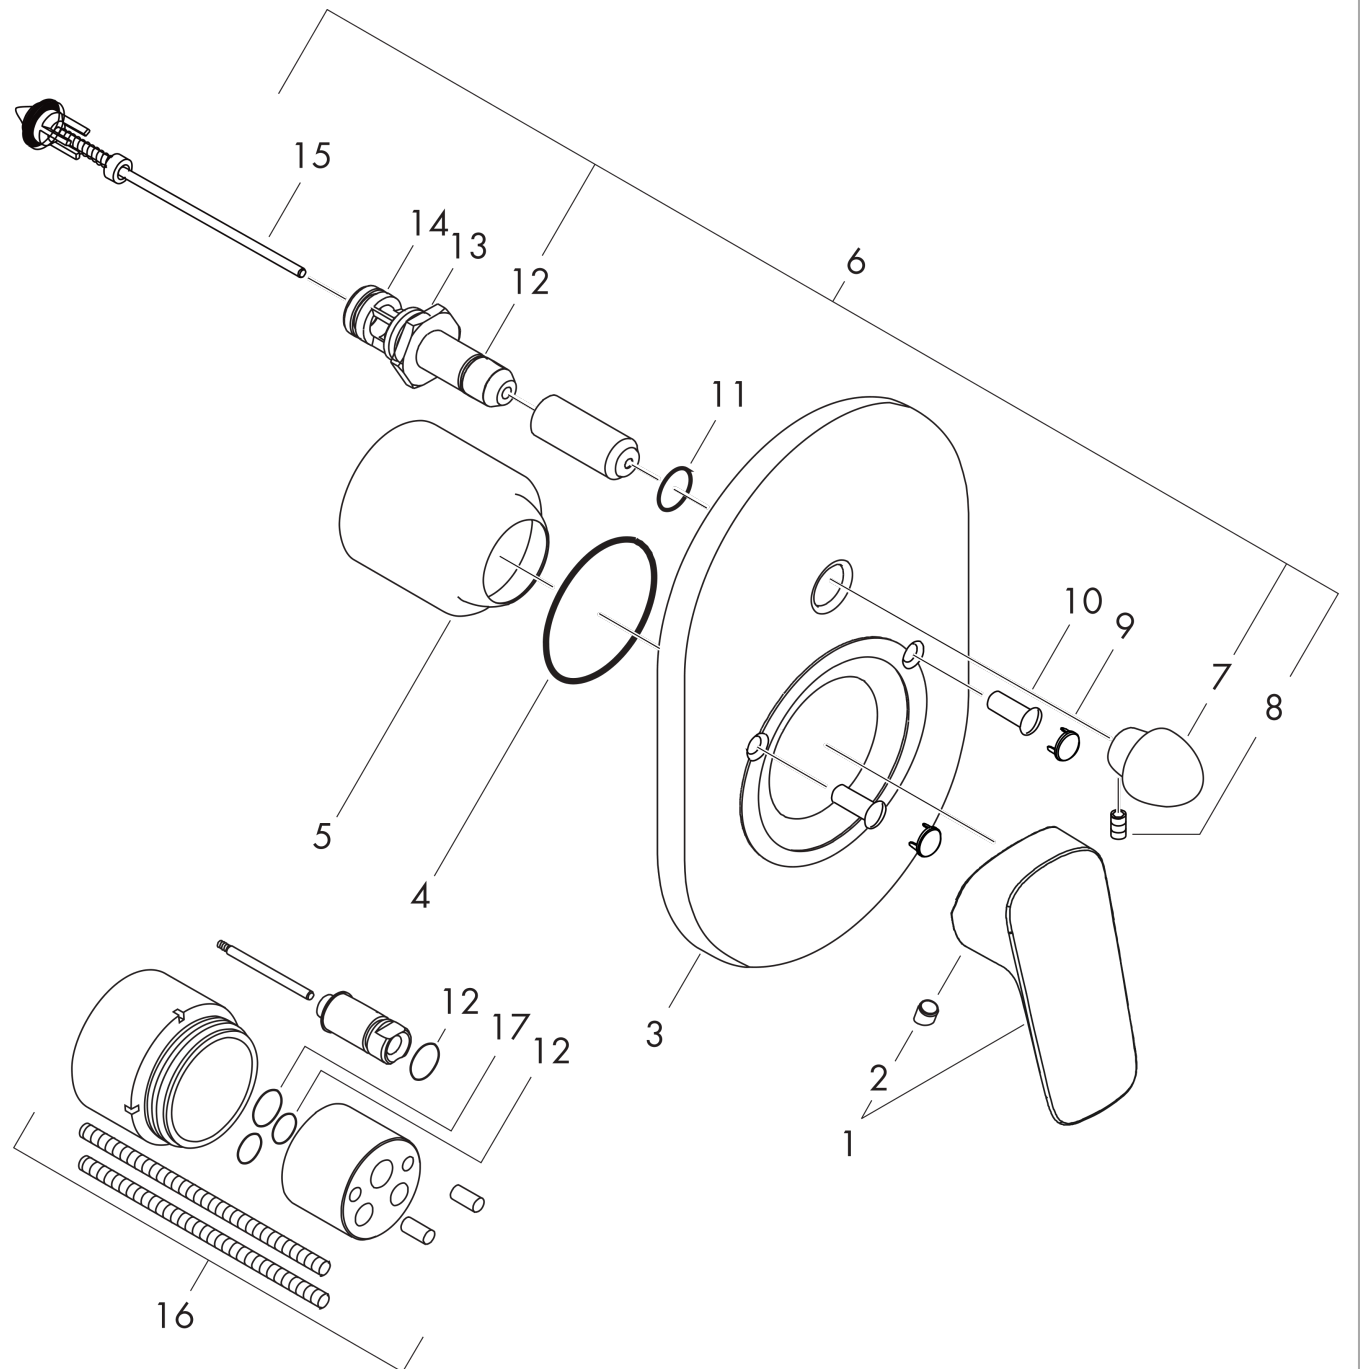

Logis

Zestaw wannowy, montaż podtynkowy

Wykonczenie : chrom Nr art. : 71409000

Opis

Cechy

- w składzie: Jednouchwytowa bateria wannowa, zestaw podstawowy
- sposób montażu: zestaw podstawowy
- mieszacz ceramiczny

Szczegóły produktu

Cena bez VAT

710,00 PLN

Zdjęcie produktu

Rysunek wymiarowy

Diagram przepływu

Logis

Zestaw wannowy, montaż podtynkowy

Wykonczenie : chrom Nr art. : 71409000

Rysunek eksplozyjny

Rok produkcji: >10/17

Logis

Zestaw wannowy, montaż podtynkowy

Wykonczenie : chrom Nr art. : 71409000

Lista części zamiennych

Rok produkcji: >10/17

Poz.	Opis	Nr art.	PC	PU
1	Uchwyt	92224000	-	1
2	Zatyczka śruby mocującej	96338000	-	1
3	Rozeta do baterii wannowej	95011000	-	1
4	O-Ring 48x3	95508000	-	1
5	Ośłona kulista (rozeta)	96348000	-	1
6	Przełącznik kompletny z tuleją i uchwytem	95015000	-	1
7	Uchwyt przełącznika komplet	95013000	-	1
8	Śruba z gniazdem M4x10	97667000	-	1
9	Pokrywa	95433000	-	1
10	Śruba z gniazdem	96065000	-	1
11	O-Ring 14x3	98130000	-	1
12	O-Ring 10x1,5	98123000	-	1
13	O-Ring 16x2,5	98134000	-	1
14	O-Ring 13x2	98128000	-	1
15	Przełącznik kompletny	96937000	-	1
16	Przedłużka 28 mm do baterii wannowej	32498000	-	1
17	O-Ring 12x1,5	98430000	-	1
a	Zestaw podtynkowy	31741180	-	1