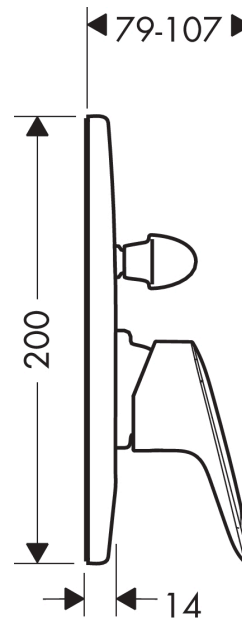

Logis

Zestaw wannowy, montaż podtynkowy

Wykonczenie : chrom Nr art. : 71409000

Opis

Cechy

- w składzie: Jednouchwytowa bateria wannowa, zestaw podstawowy
- sposób montażu: zestaw podstawowy
- mieszacz ceramiczny

Szczegóły produktu

Cena bez VAT

710,00 PLN

Zdjęcie produktu

Rysunek wymiarowy

Diagram przepływu

Logis

Zestaw wannowy, montaż podtynkowy

Wykonczenie : chrom Nr art. : 71409000

Rysunek eksplozyjny

Rok produkcji: >10/17

Logis

Zestaw wannowy, montaż podtynkowy

Wykonczenie : chrom Nr art. : 71409000

Lista części zamiennych

Rok produkcji: >10/17

Poz.	Opis	Nr art.	PC	PU
1	Uchwyt	92224000	-	1
2	Zatyczka śruby mocującej	96338000	-	1
3	Rozeta do baterii wannowej	95011000	-	1
4	O-Ring 48x3	95508000	-	1
5	Ośłona kulista (rozeta)	96348000	-	1
6	Przełącznik kompletny z tuleją i uchwytem	95015000	-	1
7	Uchwyt przełącznika komplet	95013000	-	1
8	Śruba z gniazdem M4x10	97667000	-	1
9	Pokrywa	95433000	-	1
10	Śruba z gniazdem	96065000	-	1
11	O-Ring 14x3	98130000	-	1
12	O-Ring 10x1,5	98123000	-	1
13	O-Ring 16x2,5	98134000	-	1
14	O-Ring 13x2	98128000	-	1
15	Przełącznik kompletny	96937000	-	1
16	Przedłużka 28 mm do baterii wannowej	32498000	-	1
17	O-Ring 12x1,5	98430000	-	1
a	Zestaw podtynkowy	31741180	-	1