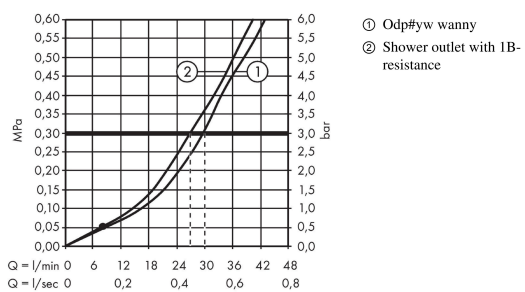

Diagram przepływu