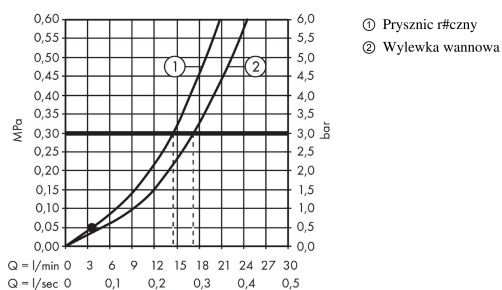

Diagram przepływu