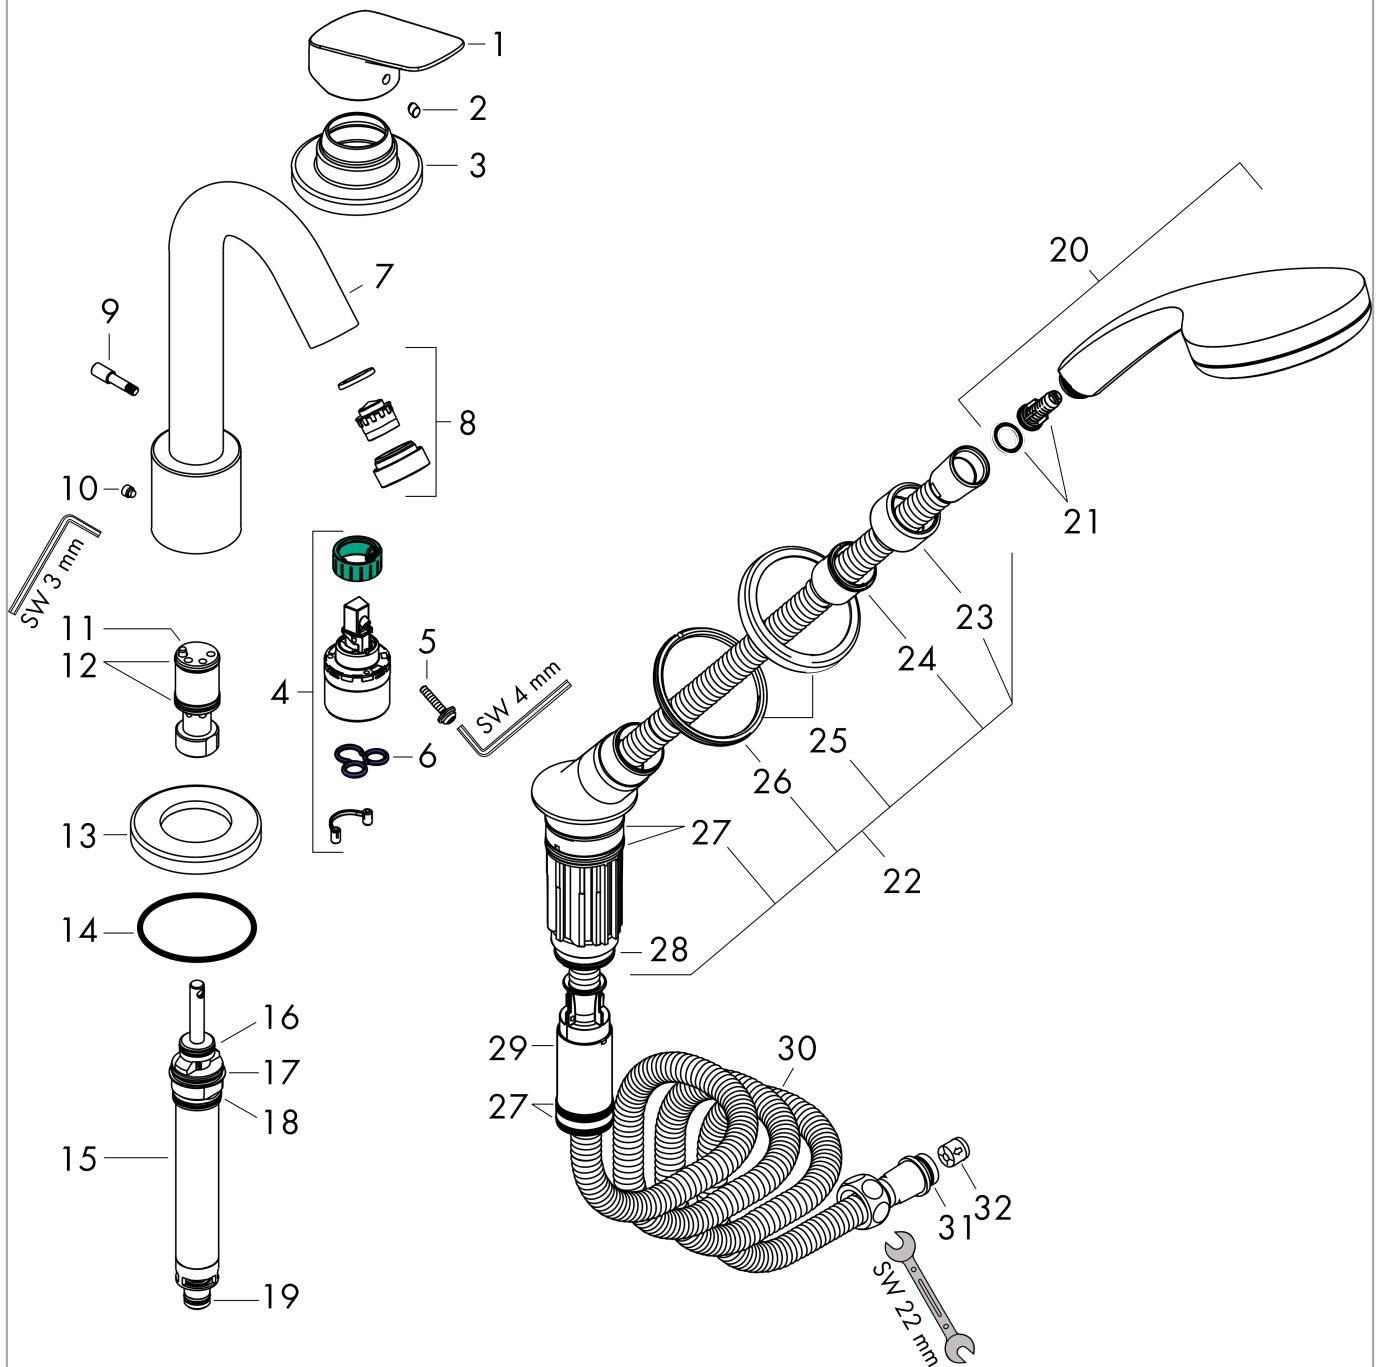

Logis

3-otworowa jednouchwytna bateria na brzeg wanny, element zewnętrzny

Wykonczenie : chrom Nr art. : 71310000

Opis

Cechy

- w składzie: 3-otworowa jednouchwytna bateria na brzeg wanny, główka prysznicowa, uchwyt prysznicowy
- zasięg: 111 mm
- sposób montażu: zestaw podstawowy
- typ strumienia w baterii: normalny
- typ strumienia w główce prysznicowej: Rain
- maksymalna długość wyciągania węża: 1,10 m
- przepływ wylewki wannowej przy 3 bar: 18 l/min
- przepływ główki prysznicowej przy 3 bar: 15 l/min
- mieszacz ceramiczny
- zawór zwrotny

3-otworowa jednouchwytywa bateria na brzeg wanny, element zewnętrzny

Wykonczenie : chrom Nr art. : 71310000

Rysunek eksplozyjny

Rok produkcji: >01/15

Logis

3-otworowa jednouchwytowa bateria na brzeg wanny, element zewnętrzny