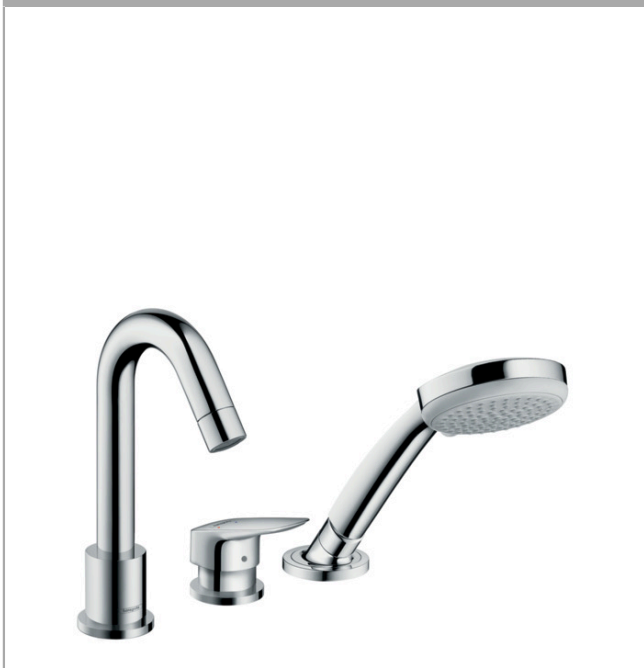

Logis

3-otworowa jednouchwytna bateria na brzeg wanny, element zewnętrzny

Wykonczenie : chrom Nr art. : 71310000

Opis

Cechy

- w składzie: 3-otworowa jednouchwytna bateria na brzeg wanny, główka prysznicowa, uchwyt prysznicowy
- zasięg: 111 mm
- sposób montażu: zestaw podstawowy
- typ strumienia w baterii: normalny
- typ strumienia w główce prysznicowej: Rain
- maksymalna długość wyciągania węża: 1,10 m
- przepływ wylewki wannowej przy 3 bar: 18 l/min
- przepływ główki prysznicowej przy 3 bar: 15 l/min
- mieszacz ceramiczny
- zawór zwrotny

Szczegóły produktu

Cena bez VAT

2.010,00 PLN

Technologia

Zdjęcie produktu