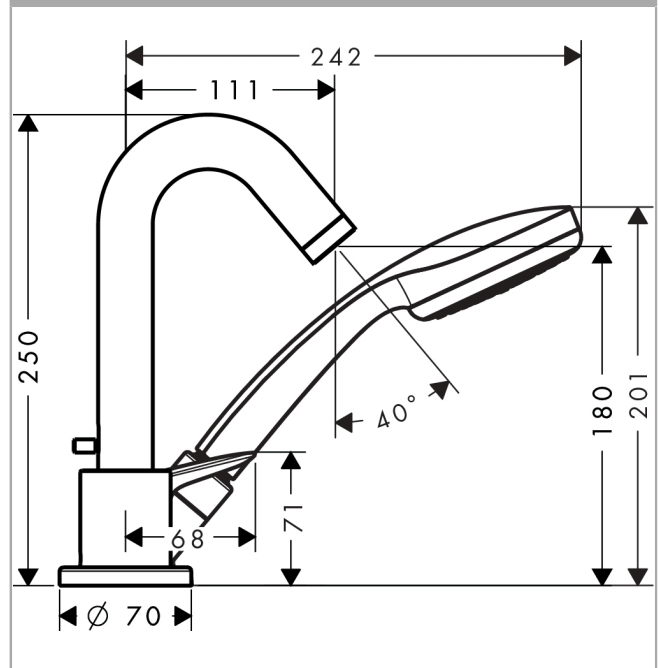

Rysunek wymiarowy