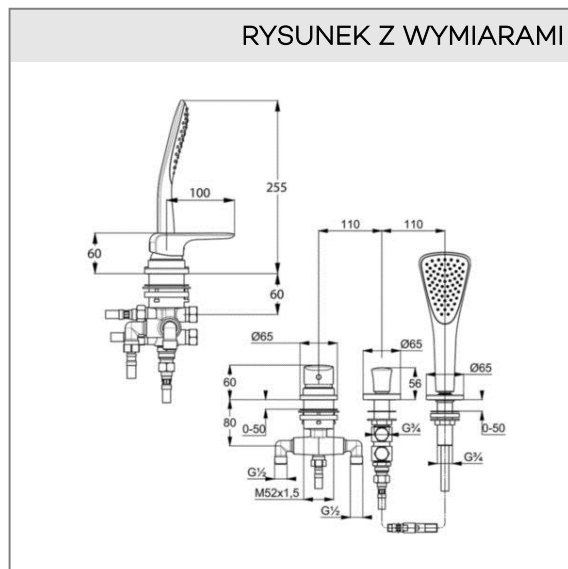

**KLUDI AMEO**

jednouchwytowa bateria wannowo-natryskowa DN 15

**Nr artykułu:**

41 448 05 75

**Powierzchnia:**

chrom

**Opis produktu:**

jednouchwytowa bateria wannowo-natryskowa DN 15

montaż stojący trójotworowy

uchwyt prosty

klasa przepływu D/B

główka ceramiczna z ogranicznikiem wypływu

gorącej wody

automat. przełącznik natrysk/wanna

zawór zwrotny

wyciągana rączka natrysku

wąż natryskowy 1500 mm

wąż natryskowy ciśnieniowy 500 mm

bez wylewki wannowej

do bloku montażowego 78 802 05-00

lub płyty montażowej 76 149 46-00

ZDJĘCIE PRODUKTU

RYСУNEK Z WYMIARAMI

DIAGRAM PRZEPŁYWU