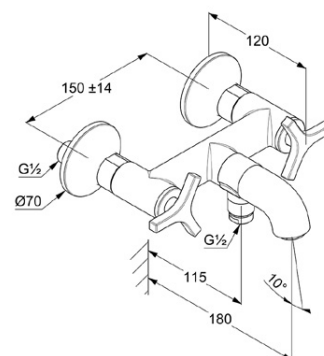

uchwyty Déco

montaż naścienny

perlator s-pointer M 24 x 1

przepływ wody 23 l/min przy ciśnieniu 3 bar

głowice ceramiczne 90° Soft-Start

zawór zwrotny

automat. przełącznik natrysk/wanna

odprowadzenie natrysku G ½

przyłącza mimośrodowe

ZDJĘCIE PRODUKTU

RYСУNEK Z WYMIARAMI

DIAGRAM PRZEPŁYWU