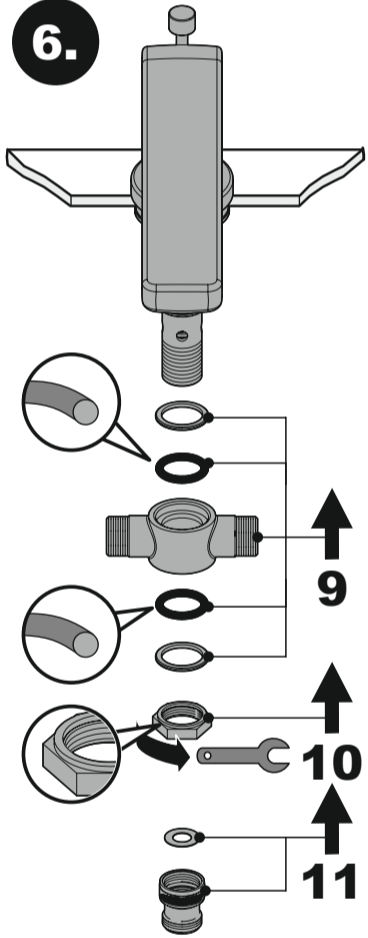

DIN EN 806  
DIN EN 1717  
DIN 1988  
Global  
Standards

- Ⓛ Montage- und Bedienanleitung
- Ⓒ 安装及操作指南
- Ⓒ Návod k instalaci a k použití
- Ⓔ Instrucciones de montaje y de manejo
- Ⓕ Instructions de montage et mode d'emploi
- Ⓖ Installation and operating instructions
- Ⓖ ΟΔΗΓΙΕΣ ΕΓΚΑΤΑΣΤΑΣΗΣ ΚΑΙ ΣΥΝΤΗΡΗΣΗΣ
- Ⓕ Szerelési és használati utasítás
- Ⓘ Istruzioni di montaggio e per l'uso
- Ⓖ Montagehandleiding en Gebruiksaanwijzing
- Ⓖ Instrukcja montażu i obsługi
- Ⓖ Instrucțiuni de montaj și utilizare
- Ⓖ Руководство по монтажу и эксплуатации
- Ⓖ Návod na montáž a obsluhu

1.

2.

3.

4.

5.

6.

7.

8.