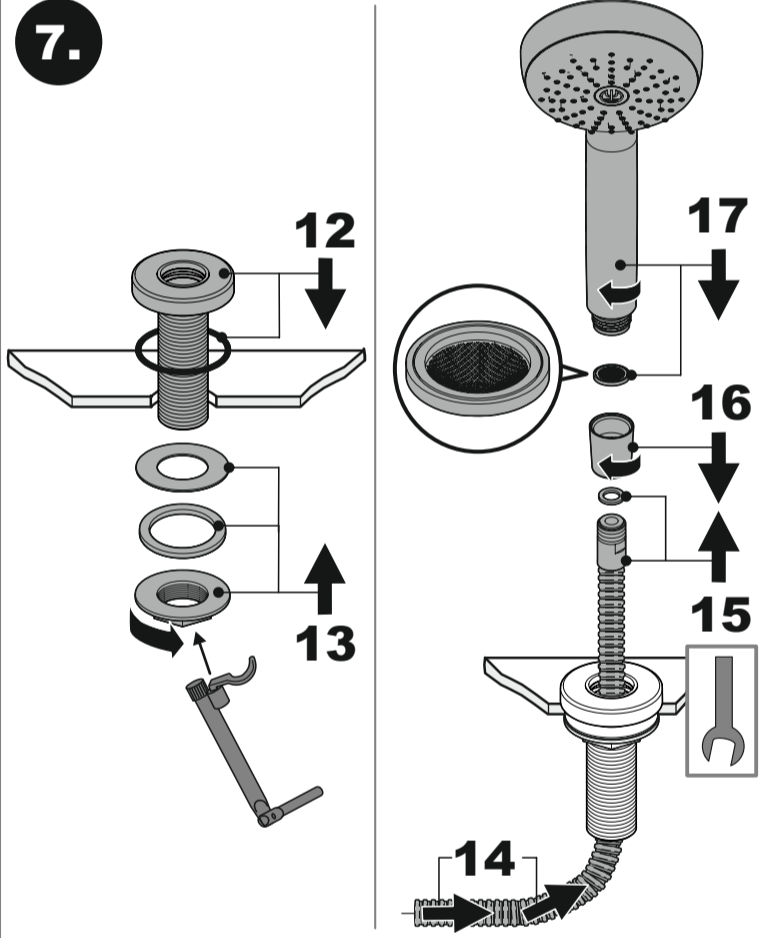

DIN EN 806  
DIN EN 1717  
DIN 1988  
Global  
Standards

- Ⓛ Montage- und Bedienanleitung
- Ⓒ 安装及操作指南
- Ⓒ Návod k instalaci a k použití
- Ⓔ Instrucciones de montaje y de manejo
- Ⓕ Instructions de montage et mode d'emploi
- Ⓖ Installation and operating instructions
- Ⓖ ΟΔΗΓΙΕΣ ΕΓΚΑΤΑΣΤΑΣΗΣ ΚΑΙ ΣΥΝΤΗΡΗΣΗΣ
- Ⓕ Szerelési és használati utasítás
- Ⓘ Istruzioni di montaggio e per l'uso
- Ⓖ Montagehandleiding en Gebruiksaanwijzing
- Ⓖ Instrukcja montażu i obsługi
- Ⓖ Instrucțiuni de montaj și utilizare
- Ⓖ Руководство по монтажу и эксплуатации
- Ⓖ Návod na montáž a obsluhu

1.

2.

3.

4.

5.

6.

7.

8.