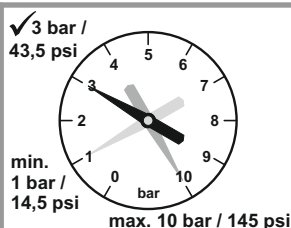

DIN EN 806  
DIN EN 1717  
DIN 1988  
Global  
Standards

- Ⓛ Montage- und Bedienanleitung
- Ⓒ 安装及操作指南
- Ⓒ Návod k instalaci a k použití
- Ⓔ Instrucciones de montaje y de manejo
- Ⓕ Instructions de montage et mode d'emploi
- Ⓖ Installation and operating instructions
- Ⓖ ΟΔΗΓΙΕΣ ΕΓΚΑΤΑΣΤΑΣΗΣ ΚΑΙ ΣΥΝΤΗΡΗΣΗΣ
- Ⓕ Szerelési és használati utasítás
- Ⓘ Istruzioni di montaggio e per l'uso
- Ⓖ Montagehandleiding en Gebruiksaanwijzing
- Ⓖ Instrukcja montażu i obsługi
- Ⓖ Instrucțiuni de montaj și utilizare
- Ⓖ Руководство по монтажу и эксплуатации
- Ⓖ Návod na montáž a obsluhu