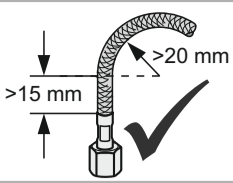

DIN EN 806  
DIN EN 1717  
DIN 1988  
Global  
Standards

- Ⓛ Montage- und Bedienanleitung
- Ⓒ 安装及操作指南
- Ⓒ Návod k instalaci a k použití
- Ⓔ Instrucciones de montaje y de manejo
- Ⓕ Instructions de montage et mode d'emploi
- Ⓖ Installation and operating instructions
- Ⓖ ΟΔΗΓΙΕΣ ΕΓΚΑΤΑΣΤΑΣΗΣ ΚΑΙ ΣΥΝΤΗΡΗΣΗΣ
- Ⓕ Szerelési és használati utasítás
- Ⓘ Istruzioni di montaggio e per l'uso
- Ⓖ Montagehandleiding en Gebruiksaanwijzing
- Ⓖ Instrukcja montażu i obsługi
- Ⓖ Instrucțiuni de montaj și utilizare
- Ⓖ Руководство по монтажу и эксплуатации
- Ⓖ Návod na montáž a obsluhu