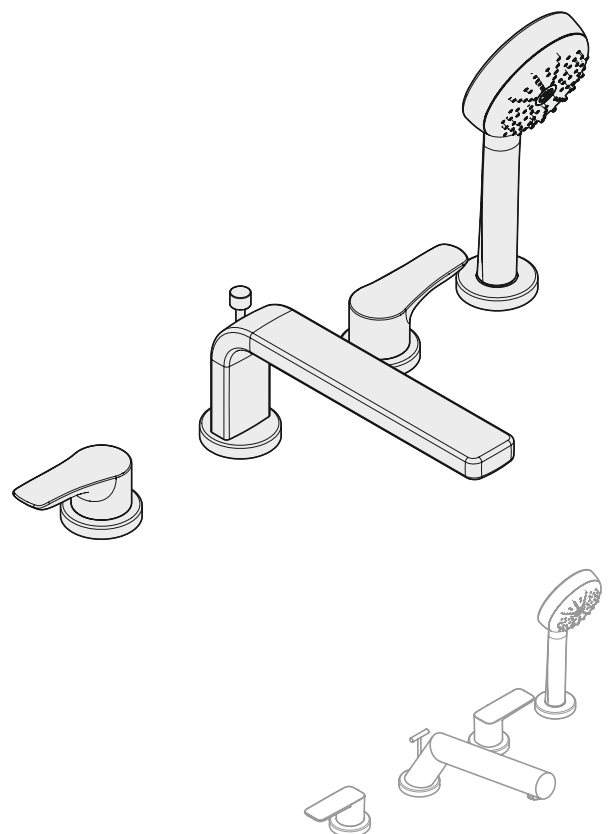

DIN EN 806  
DIN EN 1717  
DIN 1988  
Global  
Standards

- Ⓛ Montage- und Bedienanleitung
- Ⓒ 安装及操作指南
- Ⓒ Návod k instalaci a k použití
- Ⓔ Instrucciones de montaje y de manejo
- Ⓕ Instructions de montage et mode d'emploi
- Ⓖ Installation and operating instructions
- Ⓖ ΟΔΗΓΙΕΣ ΕΓΚΑΤΑΣΤΑΣΗΣ ΚΑΙ ΣΥΝΤΗΡΗΣΗΣ
- Ⓕ Szerelési és használati utasítás
- Ⓘ Istruzioni di montaggio e per l'uso
- Ⓖ Montagehandleiding en Gebruiksaanwijzing
- Ⓖ Instrukcja montażu i obsługi
- Ⓖ Instrucțiuni de montaj și utilizare
- Ⓖ Руководство по монтажу и эксплуатации
- Ⓖ Návod na montáž a obsluhu

1.

2.

3.

4.

5.

6.

7.

8.