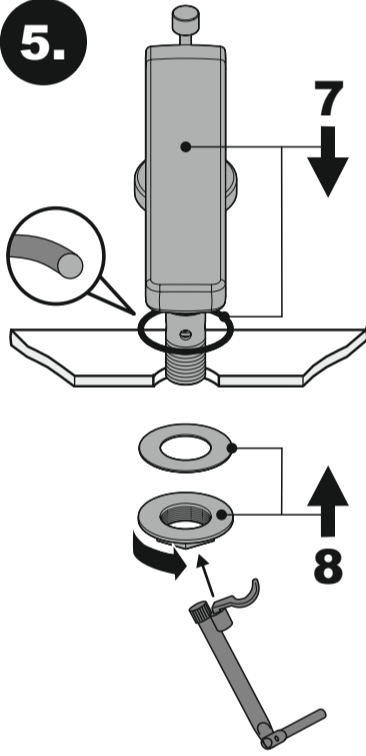

DIN EN 806  
DIN EN 1717  
DIN 1988  
Global  
Standards

- Ⓛ Montage- und Bedienanleitung
- Ⓒ 安装及操作指南
- Ⓒ Návod k instalaci a k použití
- Ⓔ Instrucciones de montaje y de manejo
- Ⓕ Instructions de montage et mode d'emploi
- Ⓖ Installation and operating instructions
- Ⓖ ΟΔΗΓΙΕΣ ΕΓΚΑΤΑΣΤΑΣΗΣ ΚΑΙ ΣΥΝΤΗΡΗΣΗΣ
- Ⓕ Szerelési és használati utasítás
- Ⓘ Istruzioni di montaggio e per l'uso
- Ⓖ Montagehandleiding en Gebruiksaanwijzing
- Ⓖ Instrukcja montażu i obsługi
- Ⓖ Instrucțiuni de montaj și utilizare
- Ⓖ Руководство по монтажу и эксплуатации
- Ⓖ Návod na montáž a obsluhu

1.

2.

3.

4.

5.

6.

7.

8.