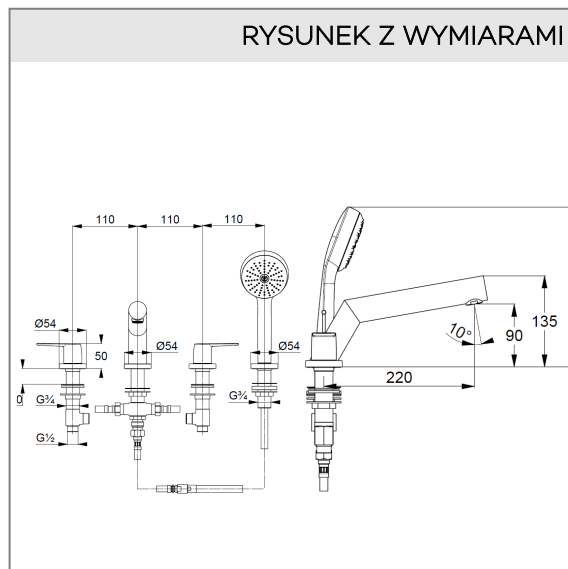

główki ceramiczne 90°

automat. przełącznik natrysk/wanna

zawór zwrotny

wyciągana rączka natrysku

wąż natryskowy 1500 mm

wąż natryskowy ciśnieniowy 500 mm

wysięg wylewki 220 mm

do bloku montażowego 78 782 05-00

lub płyty montażowej 76 148 46-00

## RYСУNEK Z WYMIARAMI