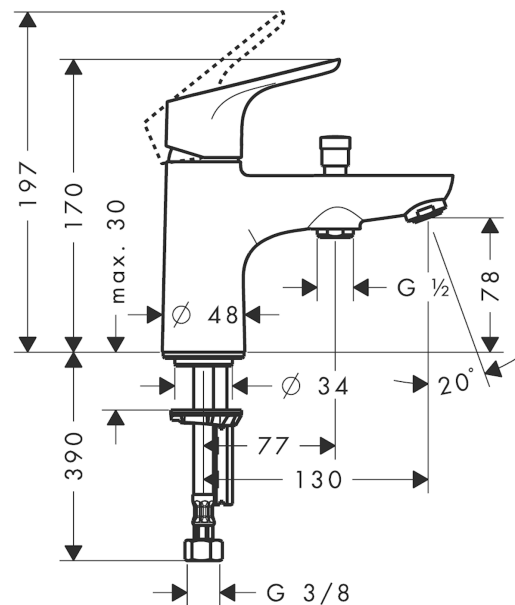

Focus

Jednouchwytna bateria wannowa i prysznicowa Monotrou

Wykonczenie : chrom Nr art. : 31930000

Opis

Cechy

- zasięg: 130 mm
- sposób montażu: węże przyłączeniowe G 3/8
- typ strumienia w baterii: normalny
- przepływ max. przy 3 bar: 20 l/min
- mieszacz ceramiczny
- przełącznik ciśnieniowy
- zawór zwrotny
- może współpracować z przepływowymi podgrzewaczami wody

Szczegóły produktu

Cena bez VAT

629,00 PLN

Technologia

Zdjęcie produktu

Rysunek wymiarowy

Diagram przepływu

Focus

Jednouchwytywa bateria wannowa i prysznicowa Monotrou

Wykonczenie : chrom Nr art. : 31930000

Rysunek eksplozyjny

Rok produkcji: >05/20

Focus**Jednouchwykowa bateria wannowa i prysznicowa Monotrou**

Wykonczenie : chrom Nr art. : 31930000

**Lista części zamiennych**

Rok produkcji: >05/20

Poz.	Opis	Nr art.	PC	PU
1	Uchwyt	98532000	-	1
2	Zatyczka śruby mocującej	96338000	-	1
3	Nakładka	97406000	-	1
4	Nakrętka	95870000	-	1
5	O-Ring 32x2	98193000	-	1
6	Kartusz kompletny	92730000	-	1
7	Śruba zabezpieczająca do uchwytu	95140000	-	1
8	Uszczelka	95008000	-	1
9	Adapter kartusza	97773000	-	1
10	O-Ring 33x2	98154000	-	1
11	O-Ring 9x1,8	98118000	-	1
12	Perlator M24x1 (38 l/min)	95871000	-	1
13	Uchwyt przełącznika	97981000	-	1
14	Tuleja	97979000	-	1
15	Przełącznik	97978000	-	1
16	Uszczelka Ø 42	98722000	-	1
17	Zestaw mocujący	96016000	-	1
18	Wąż przyłączeniowy 450 mm M8x0,75 G3/8	97206000	-	1
19	O-Ring 7x1,5	98422000	-	1