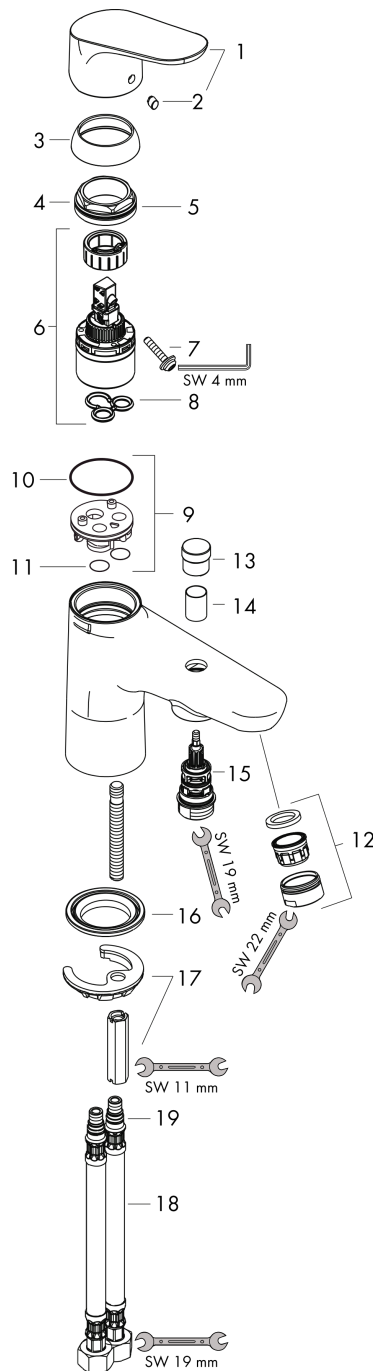

Focus

Jednouchwytna bateria wannowa i prysznicowa Monotrou

Wykonczenie : chrom Nr art. : 31930000

Opis

Cechy

- zasięg: 130 mm
- sposób montażu: węże przyłączeniowe G 3/8
- typ strumienia w baterii: normalny
- przepływ max. przy 3 bar: 20 l/min
- mieszacz ceramiczny
- przełącznik ciśnieniowy
- zawór zwrotny
- może współpracować z przepływowymi podgrzewaczami wody

Szczegóły produktu

Cena bez VAT

629,00 PLN

Technologia

Zdjęcie produktu

Rysunek wymiarowy

Diagram przepływu

Focus

Jednouchwytywa bateria wannowa i prysznicowa Monotrou

Wykonczenie : chrom Nr art. : 31930000

Rysunek eksplozyjny

Rok produkcji: >05/20

Focus**Jednouchwykowa bateria wannowa i prysznicowa Monotrou**

Wykonczenie : chrom Nr art. : 31930000

**Lista części zamiennych**

Rok produkcji: >05/20

Poz.	Opis	Nr art.	PC	PU
1	Uchwyt	98532000	-	1
2	Zatyczka śruby mocującej	96338000	-	1
3	Nakładka	97406000	-	1
4	Nakrętka	95870000	-	1
5	O-Ring 32x2	98193000	-	1
6	Kartusz kompletny	92730000	-	1
7	Śruba zabezpieczająca do uchwytu	95140000	-	1
8	Uszczelka	95008000	-	1
9	Adapter kartusza	97773000	-	1
10	O-Ring 33x2	98154000	-	1
11	O-Ring 9x1,8	98118000	-	1
12	Perlator M24x1 (38 l/min)	95871000	-	1
13	Uchwyt przełącznika	97981000	-	1
14	Tuleja	97979000	-	1
15	Przełącznik	97978000	-	1
16	Uszczelka Ø 42	98722000	-	1
17	Zestaw mocujący	96016000	-	1
18	Wąż przyłączeniowy 450 mm M8x0,75 G3/8	97206000	-	1
19	O-Ring 7x1,5	98422000	-	1