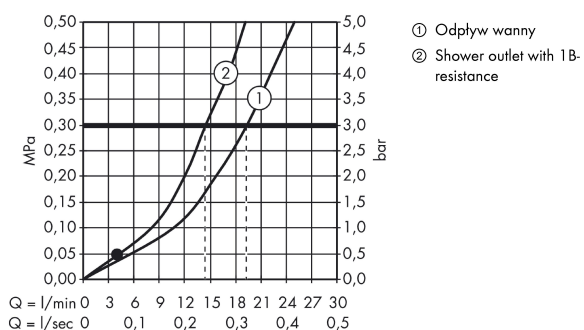

Focus

Jednouchwytna bateria wannowa i prysznicowa Monotrou

Wykonczenie : chrom Nr art. : 31930000

Opis

Cechy

- zasięg: 130 mm
- sposób montażu: węże przyłączeniowe G 3/8
- typ strumienia w baterii: normalny
- przepływ max. przy 3 bar: 20 l/min
- mieszacz ceramiczny
- przełącznik ciśnieniowy
- zawór zwrotny
- może współpracować z przepływowymi podgrzewaczami wody

Szczegóły produktu

Cena bez VAT

629,00 PLN

Technologia

Zdjęcie produktu

Rysunek wymiarowy

Diagram przepływu

Focus