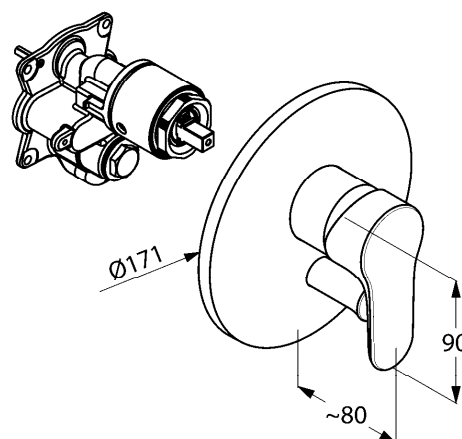

Produkt: **KLUDI OBJEKTA**
podtynkowa bateria wannowo-natryskowa

Numer artykułu: **32 650 05 75**

Powierzchnia: **05 – chrom**

Opis produktu:

element zewnętrzny
do KLUDI FLEXX.BOXX 88 011
klasa przepływu DC
element funkcyjny z głowicą ceramiczną
z ogranicznikiem wypływu gorącej wody
automat. przełącznik natrysk/wanna
I grupa akustyczna

Informacje dodatkowe:

Klasa przepływu DC:
przepływ wody maksymalnie do 38 l/min. przy ciśnieniu w sieci 3 bar
np. dla wylewki wannowej
przepływ wody maksymalnie do 30 l/min. przy ciśnieniu w sieci 3 bar
np. dla rączki natryskowej

I grupa akustyczna:
maksymalnie do 20 dB przy ciśnieniu w sieci 3 bar

Zdjęcie produktu

Rysunek