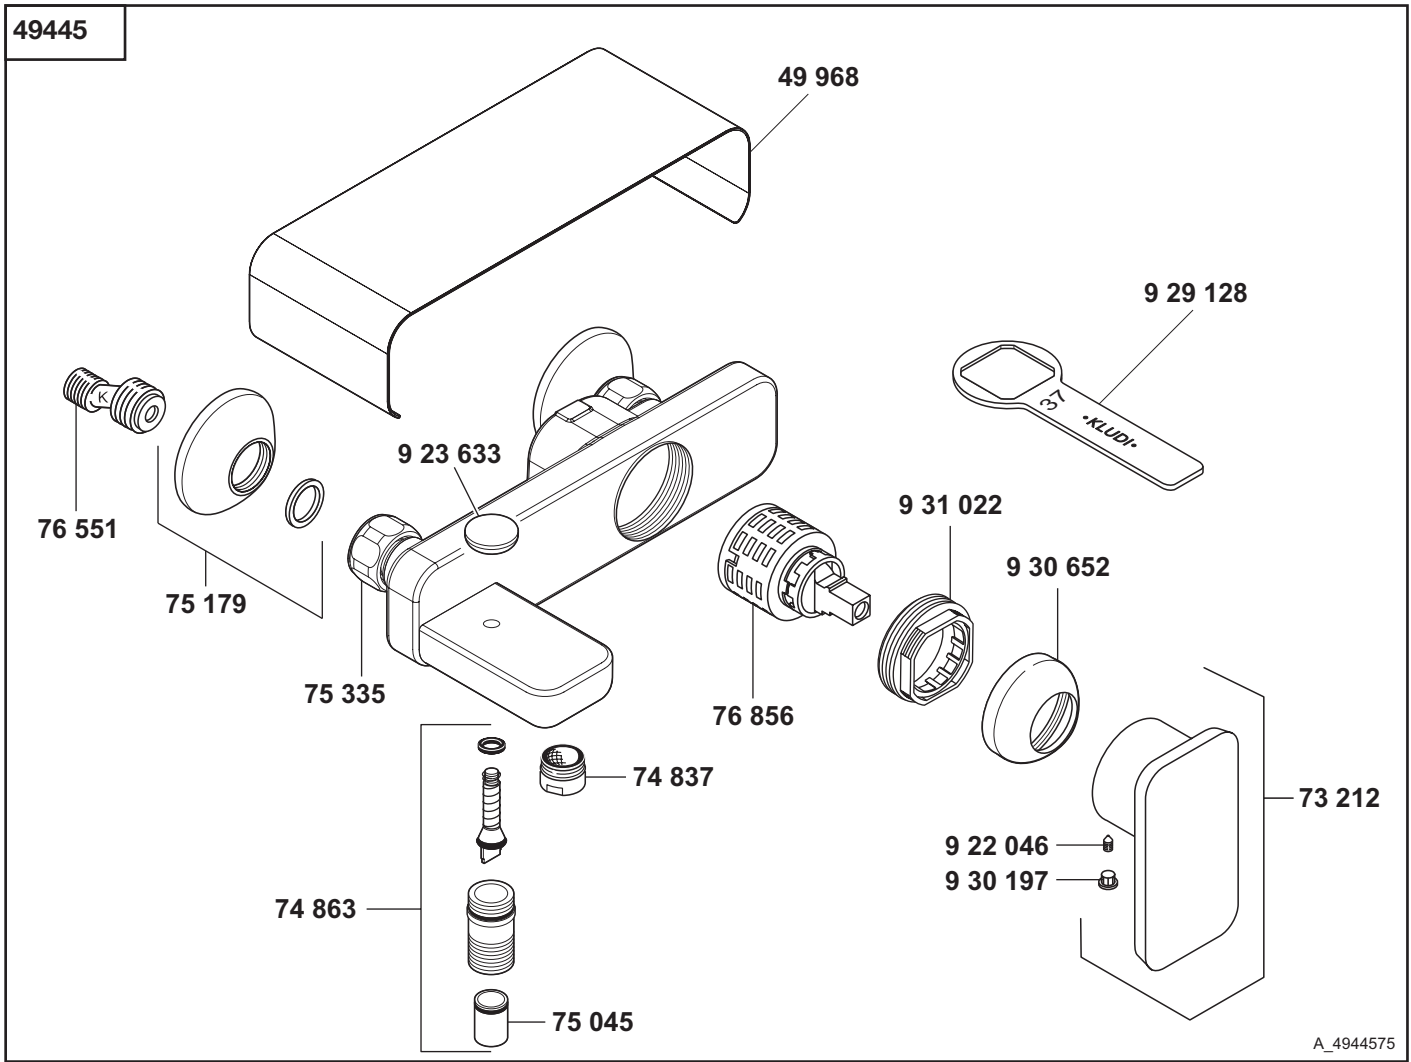

KLUDI E2

49445	Wannenfüll- und Brause-Einhandmischer DN 15	single lever bath- and shower mixer DN 15	ééngreeps bad-/douchemengkraan 1/2"
49 968	Abdeckhaube	covering	planchet
73 212	Hebel	lever	hendel
74 837	s-pointer M 24 x 1C	s-pointer M 24 x 1C	s-pointer M 24 x 1C
74 863	Umstellung	diverter	omstelling
75 045	Rückflussverhinderer	back flow preventer (check valve)	terugslagklep
75 179	Rosette	wall flange	rozet
75 335	Wandarmaturanschluss	wall-fitting connection	wandmengkraan aansluiting
76 551	S-Anschluss mit Schalldämpfer	S-connection with sound absorber	S-koppeling met geluiddemper
76 856	Kartusche	cartridge	cartouche
9 22 046	Gewindestift	threading lathe	inbus schroef
9 23 633	Zugknopf	pull knob	trekknop
9 29 128	Spannschraubenschlüssel	spanner	sleutel voor spanschroef
9 30 197	Markierungsstopfen	red/blue insert	markeringsstop
9 30 652	Abdeckkappe	cover cap	afdekkap
9 31 022	Spannschraube	screw	spanschroef