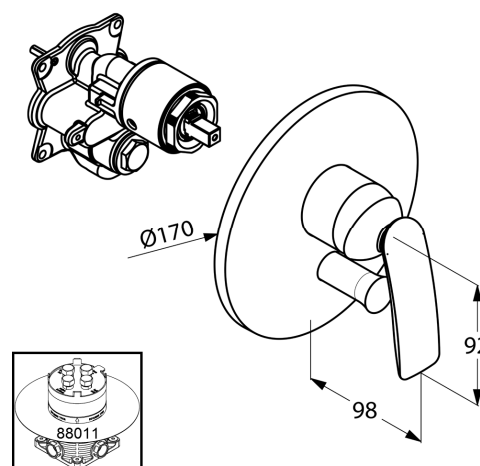

Produkt: **KLUDI BALANCE**
podtynkowa bateria wannowo-natryskowa

Numer artykułu: **52 650 .. 75**

Powierzchnia: **05 - chrom**
91 - biały/chrom

Opis produktu:

element zewnętrzny
do KLUDI FLEXX.BOXX 88011
klasa przepływu DC
element funkcyjny z głowicą ceramiczną
z ogranicznikiem wypływu gorącej wody
automat. przełącznik natrysk/wanna
I grupa akustyczna

Informacje dodatkowe:

Klasa przepływu DC:
przepływ wody maksymalnie do 38 l/min. przy ciśnieniu w sieci 3 bar
np. dla wylewki wannowej
przepływ wody maksymalnie do 30 l/min. przy ciśnieniu w sieci 3 bar
np. dla rączki natryskowej

I grupa akustyczna:
maksymalnie do 20 dB przy ciśnieniu w sieci 3 bar

Rysunek