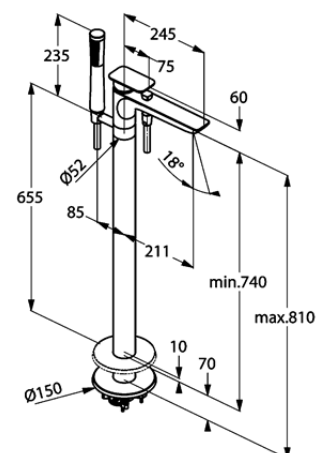

Produkt: **KLUDI E2**
bateria wannowo-natryskowa DN 15

Numer artykułu: **49 590 05 75**

Powierzchnia: **chrom**

Opis produktu:

montaż przy wolnostojących wannach
uchwyt prosty
głowica ceramiczna z ogranicznikiem wypływu
gorącej wody
klasa przepływu BB
perlator s-pointer M 24 x 1
automat. przełącznik natrysk/wanna
zawór zwrotny
wąż natryskowy SUPARAFLEX SILVER
G 1/2 x G 1/2 x 1250 mm
rączka natrysku KLUDI A-QA 1S 39 100 05-00
bez zestawu elementów wewnętrznych 88 088

Informacje dodatkowe:

Klasa przepływu BB:
przepływ wody maksymalnie do 25 l/min. przy ciśnieniu w sieci 3 bar
np. dla wylewki wannowej
przepływ wody maksymalnie do 25 l/min. przy ciśnieniu w sieci 3 bar
np. dla rączki natryskowej

Zdjęcie produktu

Rysunek

Diagram przepływu