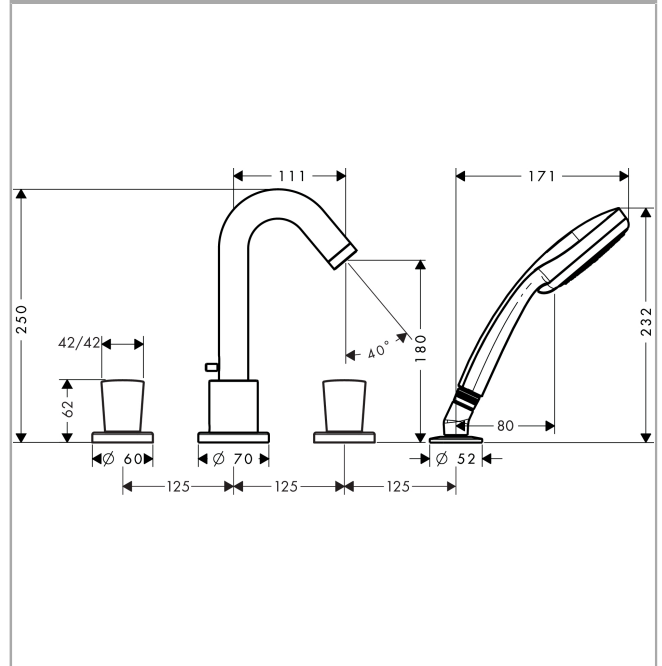

Logis

4-otworowa bateria na brzeg wanny, element zewnętrzny

Wykonczenie : chrom Nr art. : 71314000

Opis

Cechy

- w składzie: 4-otworowa bateria do montażu na brzegu wanny, główka prysznicowa, uchwyt prysznicowy
- zasięg: 111 mm
- sposób montażu: zestaw podstawowy
- maksymalna długość wyciągania węża: 1,60 m
- przepływ wylewki wannowej przy 3 bar: 20 l/min
- przepływ główki prysznicowej przy 3 bar: 14 l/min
- zawór zwrotny
- z systemem zabezpieczającym

Szczegóły produktu

Cena bez VAT

1.384,00 PLN

Technologia

Zdjęcie produktu

Rysunek wymiarowy

Diagram przepływu

Logis

4-otworowa bateria na brzeg wanny, element zewnętrzny

Wykonczenie : chrom Nr art. : 71314000

Rysunek eksplozyjny

Rok produkcji: >01/15

Logis**4-otworowa bateria na brzeg wanny, element zewnętrzny**Wykonczenie : **chrom** Nr art. : **71314000****Lista części zamiennych**

Rok produkcji: >01/15

Poz.	Opis	Nr art.	PC	PU
1	Wylewka kompletna	95464000	-	1
2	Perlator M24x1 (25 l/min)	92512000	-	1
3	Uchwyt przełącznika	96774000	-	1
4	Śruba z gniazdem M6x6	97660000	-	1
5	Rozeta Ø 70 mm	97779000	-	1
6	O-Ring 58x3	98202000	-	1
7	O-Ring 21x1,5	98219000	-	1
8	Tuleja prowadząca	92214000	-	1
9	Przełącznik kompletny	96775000	-	1
10	O-Ring 14x2,5	98189000	-	1
11	O-Ring 23x2,5	98183000	-	1
12	O-Ring 22x2	98185000	-	1
13	O-Ring 9x2,5	98217000	-	1
14	Uchwyt	92250000	-	1
15	Zestaw do mocowania uchwytu	94184000	-	1
16	Zestaw kolorowych pierścieni z oznaczeniami ciepła/ zimna woda	96299000	-	1
17	Rozeta	31098000	-	1
18	Główka prysznicowa	28535000	-	1
19	Wkład filtra	97708000	-	1
20	Uchwyt główki prysznicowej	28071000	-	1
21	Zestaw zaworów zwrotnych DW 15	94074000	-	1
22	Rozeta Ø 52 mm	97159000	-	1
a	Zestaw podtynkowy	13244180	-	1
b	Smar do armatury	90920000	-	1