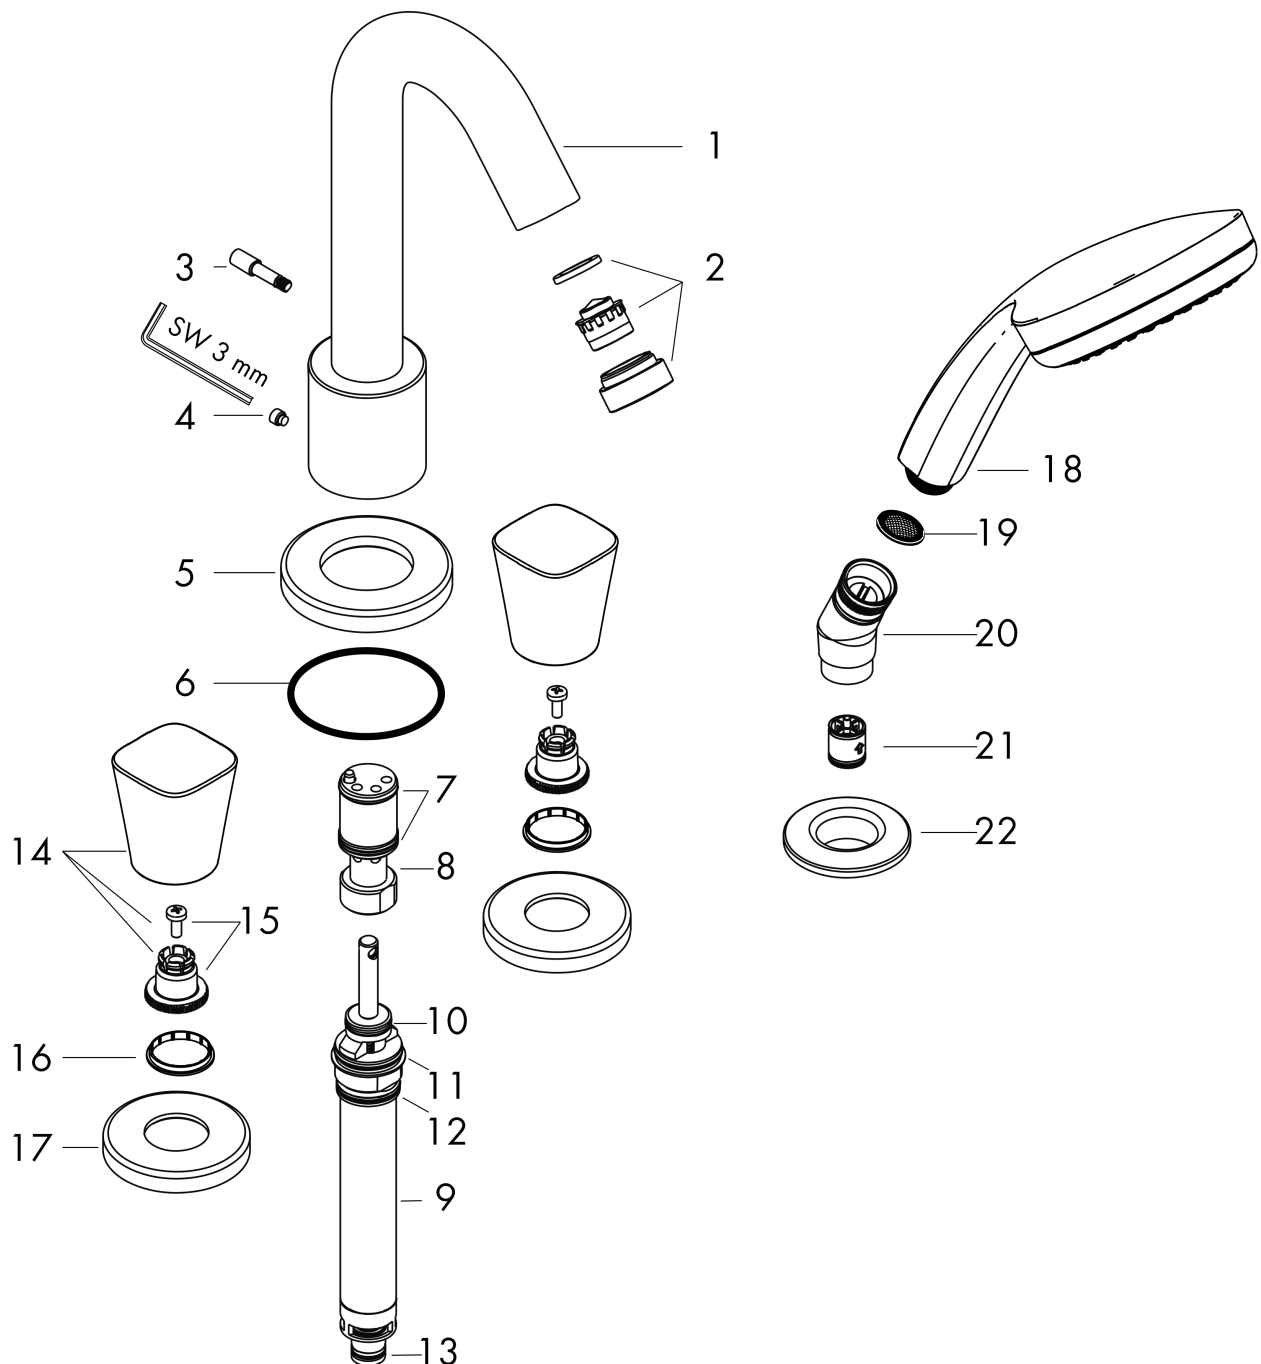

Logis

4-otworowa bateria na brzeg wanny, element zewnętrzny

Wykonczenie : chrom Nr art. : 71314000

Opis

Cechy

- w składzie: 4-otworowa bateria do montażu na brzegu wanny, główka prysznicowa, uchwyt prysznicowy
- zasięg: 111 mm
- sposób montażu: zestaw podstawowy
- maksymalna długość wyciągania węża: 1,60 m
- przepływ wylewki wannowej przy 3 bar: 20 l/min
- przepływ główki prysznicowej przy 3 bar: 14 l/min
- zawór zwrotny
- z systemem zabezpieczającym

Szczegóły produktu

Cena bez VAT

1.384,00 PLN

Technologia

Zdjęcie produktu

Rysunek wymiarowy

Diagram przepływu

Logis

4-otworowa bateria na brzeg wanny, element zewnętrzny

Wykonczenie : chrom Nr art. : 71314000

Rysunek eksplozyjny

Rok produkcji: >01/15

Logis**4-otworowa bateria na brzeg wanny, element zewnętrzny**Wykonczenie : **chrom** Nr art. : **71314000****Lista części zamiennych**

Rok produkcji: >01/15

Poz.	Opis	Nr art.	PC	PU
1	Wylewka kompletna	95464000	-	1
2	Perlator M24x1 (25 l/min)	92512000	-	1
3	Uchwyt przełącznika	96774000	-	1
4	Śruba z gniazdem M6x6	97660000	-	1
5	Rozeta Ø 70 mm	97779000	-	1
6	O-Ring 58x3	98202000	-	1
7	O-Ring 21x1,5	98219000	-	1
8	Tuleja prowadząca	92214000	-	1
9	Przełącznik kompletny	96775000	-	1
10	O-Ring 14x2,5	98189000	-	1
11	O-Ring 23x2,5	98183000	-	1
12	O-Ring 22x2	98185000	-	1
13	O-Ring 9x2,5	98217000	-	1
14	Uchwyt	92250000	-	1
15	Zestaw do mocowania uchwytu	94184000	-	1
16	Zestaw kolorowych pierścieni z oznaczeniami ciepła/ zimna woda	96299000	-	1
17	Rozeta	31098000	-	1
18	Główka prysznicowa	28535000	-	1
19	Wkład filtra	97708000	-	1
20	Uchwyt główki prysznicowej	28071000	-	1
21	Zestaw zaworów zwrotnych DW 15	94074000	-	1
22	Rozeta Ø 52 mm	97159000	-	1
a	Zestaw podtynkowy	13244180	-	1
b	Smar do armatury	90920000	-	1