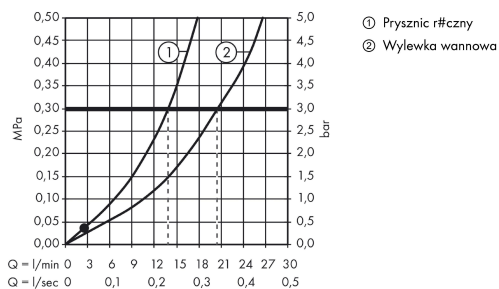

Diagram przepływu