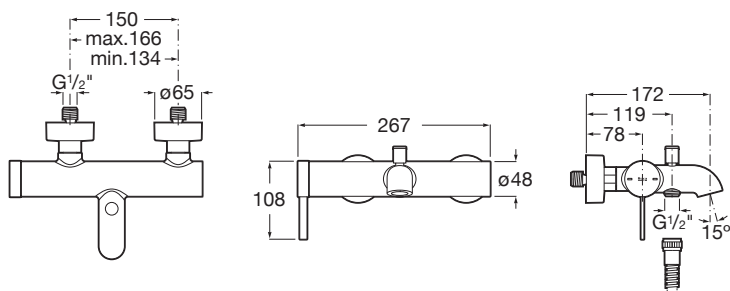

ONA

Bateria wannowo-prysznicowa jednouchwytywa ścienna

RYSUNKI TECHNICZNE

INFORMACJE O PRODUKCIE

Powłoka Everlux® w wykończeniach Titanium Black (CN), Brushed Titanium Black (NM) i Rose Gold (RG) - twardsza, mocniejsza, odporniejsza na zarysowania i uderzenia. Wyprodukowana w technologii PVD.

Elastyczne przewody zasilające w zestawie

FaucetType: Jednouchwytowe

Przepływ (l/min - 3 bar): 20

Przeznaczenie: Wanna

Przyłącze wody: 1/2 "

Sposób montażu: Na ścianie

Wykończenie: Chrom

Evershine

SoftTurn®