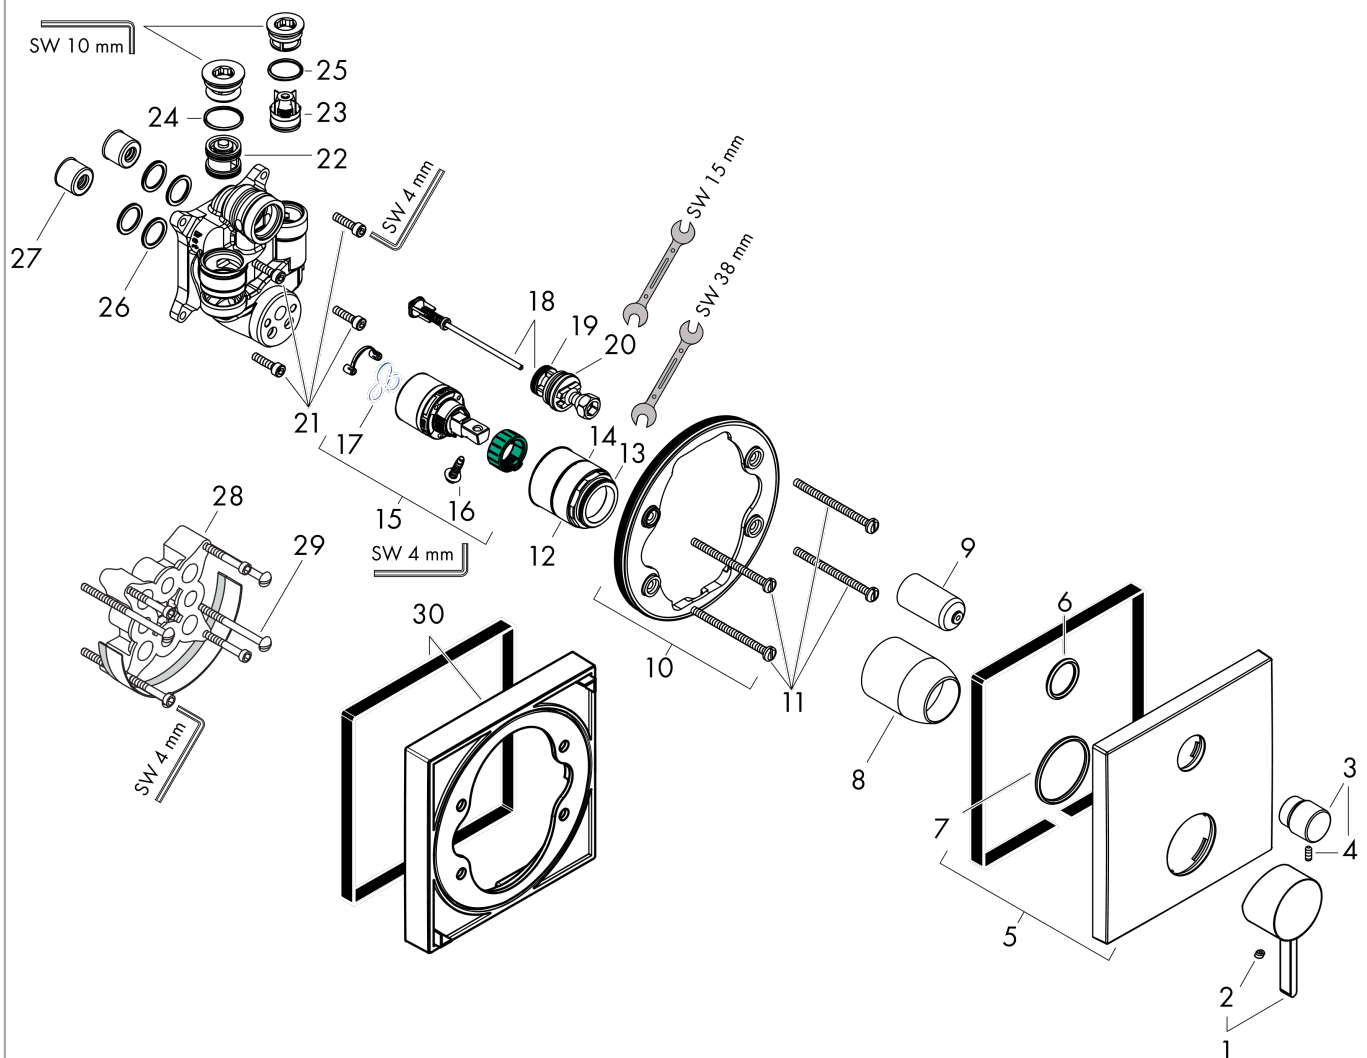

Finoris

Jednouchwytywa bateria wannowa ze zintegrowanym systemem zabezpieczającym zgodnie z EN1717, montaż podtynkowy, element zewnętrzny

Wykonczenie : czarny matowy Nr art. : 76416670

Rysunek eksplozyjny

Rok produkcji: >06/21

Finoris

Jednouchwytowa bateria wannowa ze zintegrowanym systemem zabezpieczającym zgodnie z EN1717, montaż podtynkowy, element zewnętrzny

Wykonczenie : czarny matowy Nr art. : 76416670

Lista części zamiennych

Rok produkcji: >06/21

Poz.	Opis	Nr art.	PC	PU
1	Uchwyt	94298670	-	1
2	Zatyczka śruby mocującej	96338000	-	1
3	Uchwyt przełącznika	98795670	-	1
4	Śruba z gniazdem M4x10	97667000	-	1
5	Rozeta 155 / 155 mm	94302670	-	1
6	O-Ring 43x3	98418000	-	1
7	O-Ring 23x3	98142000	-	1
8	Tuleja	98790670	-	1
9	Tuleja	98794670	-	1
10	Zatrząsk rozety	98793000	-	1
11	Zestaw śrub mocujących	96454000	-	1
12	Nakrętka	98796000	-	1
13	O-Ring 30x1,5	98433000	-	1
14	O-Ring 39x1,5	98400000	-	1
15	Kartusz kompletny	92730000	-	1
16	Śruba zabezpieczająca do uchwytu	95140000	-	1
17	Uszczelka	95008000	-	1
18	Przełącznik kompletny	95014000	-	1
19	O-Ring 16x2,3	98207000	-	1
20	O-Ring 20x2,5	92602000	-	1
21	Zestaw śrub	96525000	-	1
22	Przerywacz podciśnieniowy	96753000	-	1
23	Zawór zwrotny	96655000	-	1
24	O-Ring 22x2	98185000	-	1
25	O-Ring 19x2	98426000	-	1
26	O-Ring 16x2	98133000	-	1
27	Tłumik szumów	94073000	-	1
28	Przedłużka 25 mm	13595000	-	1
29	Zestaw śrub mocujących	97747000	-	1
30	Przedłużka 22 mm	13593670	-	1
a	Zestaw podtynkowy	01800180	-	1