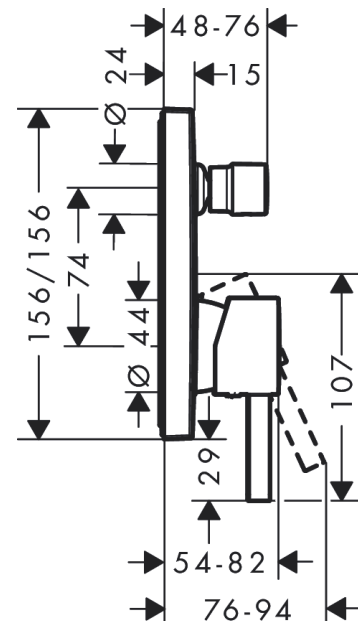

Finoris

Jednouchwytowa bateria wannowa ze zintegrowanym systemem zabezpieczającym zgodnie z EN1717, montaż podtynkowy, element zewnętrzny

Wykonczenie : czarny matowy Nr art. : 76416670

Opis

Cechy

- przepływ max. przy 3 bar: 25 l/min
- przepływ wylewki wannowej przy 3 bar: 25 l/min
- przepływ główki prysznicowej przy 3 bar: 24,5 l/min
- mieszacz ceramiczny
- regulowane ograniczenie temperatury
- przełącznik ciśnieniowy
- zawór zwrotny
- tłumiki szumów
- z systemem zabezpieczającym
- sposób montażu: zestaw podstawowy

Szczegóły produktu

Cena bez VAT

1.839,00 PLN

Nagrody za design

reddot winner 2021

Zdjęcie produktu

Rysunek wymiarowy

Diagram przepływu

Finoris

Jednouchwytywa bateria wannowa ze zintegrowanym systemem zabezpieczającym zgodnie z EN1717, montaż podtynkowy, element zewnętrzny

Wykonczenie : czarny matowy Nr art. : 76416670

Rysunek eksplozyjny

**Lista części zamiennych**

Rok produkcji: >06/21

Poz.	Opis	Nr art.	PC	PU
1	Uchwyt	94298670	-	1
2	Zatyczka śruby mocującej	96338000	-	1
3	Uchwyt przełącznika	98795670	-	1
4	Śruba z gniazdem M4x10	97667000	-	1
5	Rozeta 155 / 155 mm	94302670	-	1
6	O-Ring 43x3	98418000	-	1
7	O-Ring 23x3	98142000	-	1
8	Tuleja	98790670	-	1
9	Tuleja	98794670	-	1
10	Zatrząsk rozety	98793000	-	1
11	Zestaw śrub mocujących	96454000	-	1
12	Nakrętka	98796000	-	1
13	O-Ring 30x1,5	98433000	-	1
14	O-Ring 39x1,5	98400000	-	1
15	Kartusz kompletny	92730000	-	1
16	Śruba zabezpieczająca do uchwytu	95140000	-	1
17	Uszczelka	95008000	-	1
18	Przełącznik kompletny	95014000	-	1
19	O-Ring 16x2,3	98207000	-	1
20	O-Ring 20x2,5	92602000	-	1
21	Zestaw śrub	96525000	-	1
22	Przerywacz podciśnieniowy	96753000	-	1
23	Zawór zwrotny	96655000	-	1
24	O-Ring 22x2	98185000	-	1
25	O-Ring 19x2	98426000	-	1
26	O-Ring 16x2	98133000	-	1
27	Tłumik szumów	94073000	-	1
28	Przedłużka 25 mm	13595000	-	1
29	Zestaw śrub mocujących	97747000	-	1
30	Przedłużka 22 mm	13593670	-	1
a	Zestaw podtynkowy	01800180	-	1