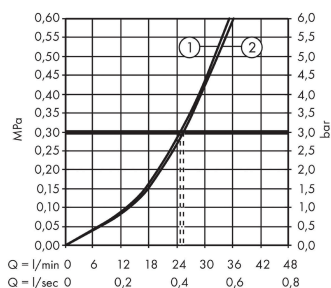

Szczegóły produktu

Cena bez VAT

1.839,00 PLN

Nagrody za design

reddot winner 2021

Zdjęcie produktu

Rysunek wymiarowy

Diagram przepływu