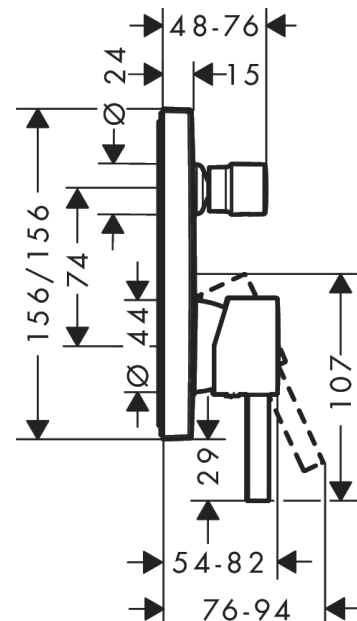

Finoris

Jednouchwytowa bateria wannowa ze zintegrowanym systemem zabezpieczającym zgodnie z EN1717, montaż podtynkowy, element zewnętrzny

Wykonczenie : chrom Nr art. : 76416000

Opis

Cechy

- przepływ max. przy 3 bar: 25 l/min
- przepływ wylewki wannowej przy 3 bar: 25 l/min
- przepływ główki prysznicowej przy 3 bar: 24,5 l/min
- mieszacz ceramiczny
- regulowane ograniczenie temperatury
- przełącznik ciśnieniowy
- zawór zwrotny
- tłumiki szumów
- z systemem zabezpieczającym
- sposób montażu: zestaw podstawowy

Szczegóły produktu

Cena bez VAT

1.226,00 PLN

Nagrody za design

reddot winner 2021

Zdjęcie produktu

Rysunek wymiarowy

Diagram przepływu

Finoris

Jednouchwytywa bateria wannowa ze zintegrowanym systemem zabezpieczającym zgodnie z EN1717, montaż podtynkowy, element zewnętrzny

Wykonczenie : **chrom** Nr art. : **76416000**

Rysunek eksplozyjny

Rok produkcji: >06/21

Poz.	Opis	Nr art.	PC	PU
1	Uchwyt	94298000	-	1
2	Zatyczka śruby mocującej	96338000	-	1
3	Uchwyt przełącznika	98795000	-	1
4	Śruba z gniazdem M4x10	97667000	-	1
5	Rozeta 155 / 155 mm	94302000	-	1
6	O-Ring 23x3	98142000	-	1
7	O-Ring 43x3	98418000	-	1
8	Tuleja	98790000	-	1
9	Tuleja	98794000	-	1
10	Zatrząsk rozety	98793000	-	1
11	Zestaw śrub mocujących	96454000	-	1
12	Nakrętka	98796000	-	1
13	O-Ring 30x1,5	98433000	-	1
14	O-Ring 39x1,5	98400000	-	1
15	Kartusz kompletny	92730000	-	1
16	Śruba zabezpieczająca do uchwytu	95140000	-	1
17	Uszczelka	95008000	-	1
18	Przełącznik kompletny	95014000	-	1
19	O-Ring 16x2,3	98207000	-	1
20	O-Ring 20x2,5	92602000	-	1
21	Zestaw śrub	96525000	-	1
22	Przerywacz podciśnieniowy	96753000	-	1
23	Zawór zwrotny	96655000	-	1
24	O-Ring 22x2	98185000	-	1
25	O-Ring 19x2	98426000	-	1
26	O-Ring 16x2	98133000	-	1
27	Tłumik szumów	94073000	-	1
28	Przedłużka 25 mm	13595000	-	1
29	Zestaw śrub mocujących	97747000	-	1
30	Przedłużka 22 mm	13593000	-	1
a	Zestaw podtynkowy	01800180	-	1