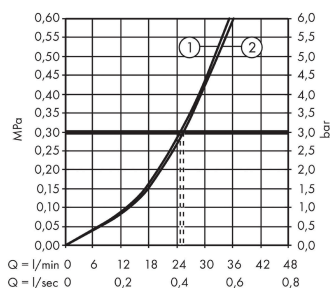

Finoris

Jednouchwytowa bateria wannowa ze zintegrowanym systemem zabezpieczającym zgodnie z EN1717, montaż podtynkowy, element zewnętrzny

Wykonczenie : chrom Nr art. : 76416000

Opis

Cechy

- przepływ max. przy 3 bar: 25 l/min
- przepływ wylewki wannowej przy 3 bar: 25 l/min
- przepływ główki prysznicowej przy 3 bar: 24,5 l/min
- mieszacz ceramiczny
- regulowane ograniczenie temperatury
- przełącznik ciśnieniowy
- zawór zwrotny
- tłumiki szumów
- z systemem zabezpieczającym
- sposób montażu: zestaw podstawowy

Szczegóły produktu

Cena bez VAT

1.226,00 PLN

Nagrody za design

reddot winner 2021

Zdjęcie produktu

Rysunek wymiarowy

Diagram przepływu