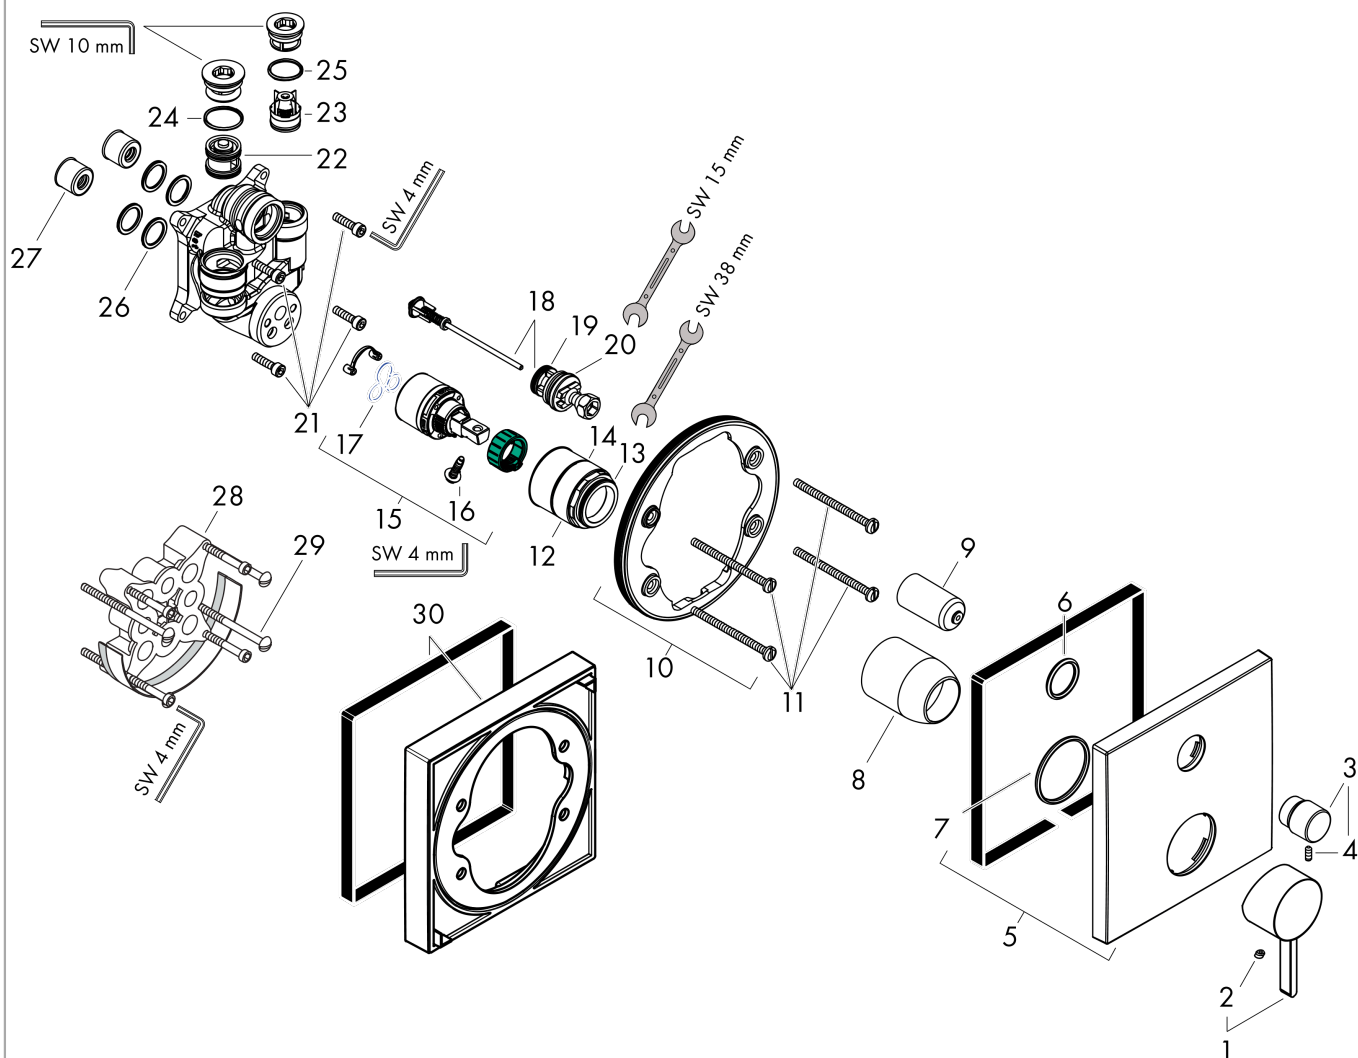

Finoris

Jednouchwytowa bateria wannowa ze zintegrowanym systemem zabezpieczającym zgodnie z EN1717, montaż podtynkowy, element zewnętrzny

Wykonczenie : chrom Nr art. : 76416000

Opis

Cechy

- przepływ max. przy 3 bar: 25 l/min
- przepływ wylewki wannowej przy 3 bar: 25 l/min
- przepływ główki prysznicowej przy 3 bar: 24,5 l/min
- mieszacz ceramiczny
- regulowane ograniczenie temperatury
- przełącznik ciśnieniowy
- zawór zwrotny
- tłumiki szumów
- z systemem zabezpieczającym
- sposób montażu: zestaw podstawowy

Finoris

Jednouchwytywa bateria wannowa ze zintegrowanym systemem zabezpieczającym zgodnie z EN1717, montaż podtynkowy, element zewnętrzny

Wykonczenie : **chrom** Nr art. : **76416000**

Rysunek eksplozyjny

Rok produkcji: >06/21

Finoris**Jednouchwytowa bateria wannowa ze zintegrowanym systemem zabezpieczającym zgodnie z EN1717, montaż podtynkowy, element zewnętrzny**Wykonczenie : **chrom** Nr art. : **76416000****Lista części zamiennych**

Rok produkcji: >06/21

Poz.	Opis	Nr art.	PC	PU
1	Uchwyt	94298000	-	1
2	Zatyczka śruby mocującej	96338000	-	1
3	Uchwyt przełącznika	98795000	-	1
4	Śruba z gniazdem M4x10	97667000	-	1
5	Rozeta 155 / 155 mm	94302000	-	1
6	O-Ring 23x3	98142000	-	1
7	O-Ring 43x3	98418000	-	1
8	Tuleja	98790000	-	1
9	Tuleja	98794000	-	1
10	Zatrząsk rozety	98793000	-	1
11	Zestaw śrub mocujących	96454000	-	1
12	Nakrętka	98796000	-	1
13	O-Ring 30x1,5	98433000	-	1
14	O-Ring 39x1,5	98400000	-	1
15	Kartusz kompletny	92730000	-	1
16	Śruba zabezpieczająca do uchwytu	95140000	-	1
17	Uszczelka	95008000	-	1
18	Przełącznik kompletny	95014000	-	1
19	O-Ring 16x2,3	98207000	-	1
20	O-Ring 20x2,5	92602000	-	1
21	Zestaw śrub	96525000	-	1
22	Przerywacz podciśnieniowy	96753000	-	1
23	Zawór zwrotny	96655000	-	1
24	O-Ring 22x2	98185000	-	1
25	O-Ring 19x2	98426000	-	1
26	O-Ring 16x2	98133000	-	1
27	Tłumik szumów	94073000	-	1
28	Przedłużka 25 mm	13595000	-	1
29	Zestaw śrub mocujących	97747000	-	1
30	Przedłużka 22 mm	13593000	-	1
a	Zestaw podtynkowy	01800180	-	1