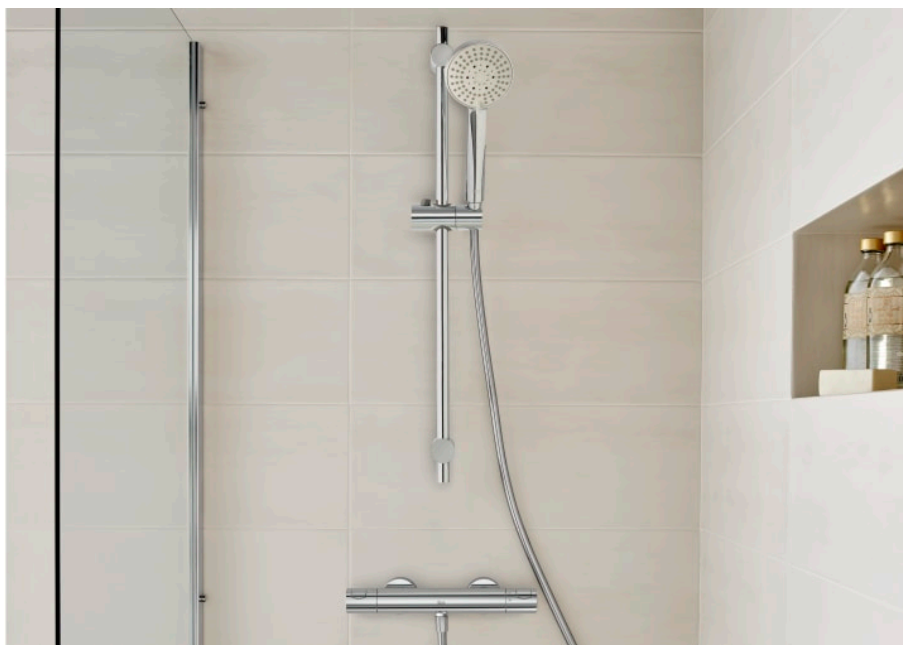

## Bateria termostaticzna wannowo-prysznicowa ścienna

### INFORMACJE O PRODUKCIE

Wysokiej jakości, zawsze lśniąca chromowana powierzchnia to cecha wszystkich baterii Roca, w których zastosowano elektrolityczną powłokę EverShine®, dzięki czemu baterie są łatwe w czyszczeniu i niezwykle odporne.

Oszczędność wody i energii

Perlator ograniczający wypływ

Przeznaczenie: Wanna

Sposób montażu: Na ścianie

Typ baterii: Termostaticzne

Wybór temperatury

Evershine

Próg zabezpieczenia 38° ®

## T-500

Wygoda, bezpieczeństwo i oszczędność wody i energii podczas każdej kąpieli - to wszystko zapewni seria baterii łazienkowych T-500. A dodatkowo powłoka Evershine sprawi, że przez długie lata będziesz cieszyć się jej pięknem. Wygoda, bezpieczeństwo i oszczędność wody i energii podczas każdej kąpieli - to wszystko zapewni seria baterii łazienkowych T-500.