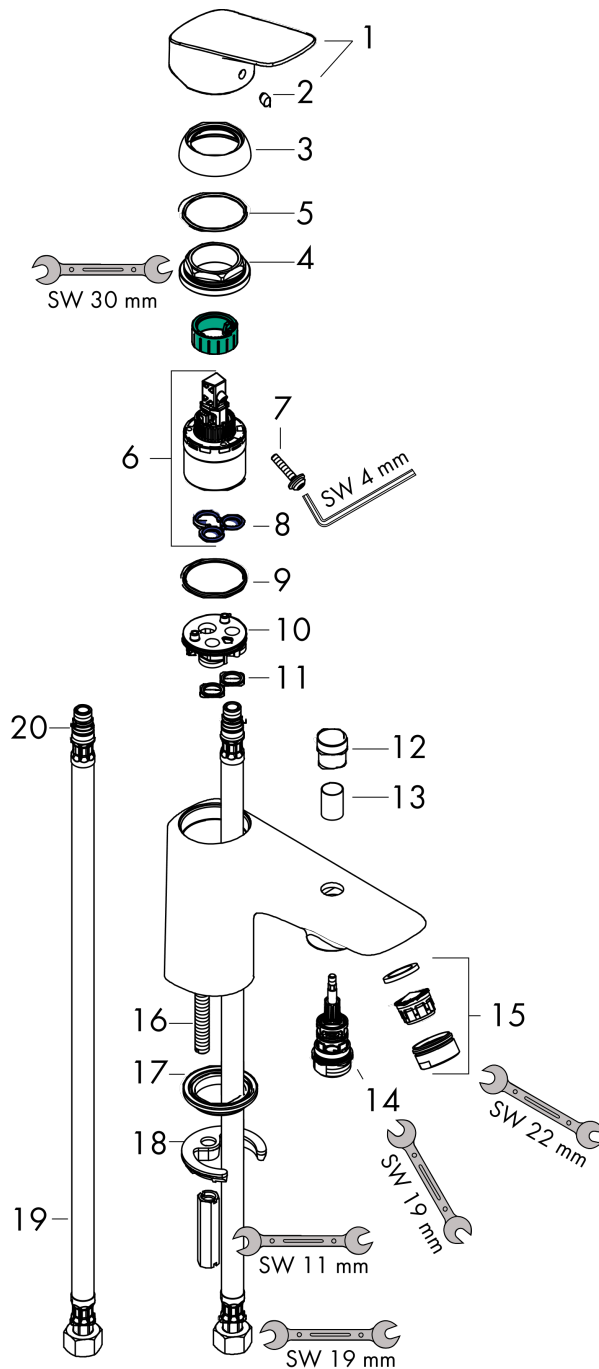

Logis

Jednouchwytywa bateria wannowa i prysznicowa Monotrou z 2 zakresami przepływu

Wykonczenie : chrom Nr art. : 71315000

Opis

Cechy

- zasięg: 145 mm
- sposób montażu: węże przyłączeniowe G 3/8
- typ strumienia w baterii: normalny
- przepływ max. przy 3 bar: 20 l/min
- mieszacz ceramiczny, 2 ustawienia przepływu
- przełącznik ciśnieniowy
- zawór zwrotny
- może współpracować z przepływowymi podgrzewaczami wody

Szczegóły produktu

Cena bez VAT

537,00 PLN

Technologia

Zdjęcie produktu

Rysunek wymiarowy

Diagram przepływu

Logis

Jednouchwytowa bateria wannowa i prysznicowa Monotrou z 2 zakresami przepływu

Wykonczenie : chrom Nr art. : 71315000

Rysunek eksplozyjny

Rok produkcji: >05/20

Logis

Jednouchwytywa bateria wannowa i prysznicowa Monotrou z 2 zakresami przepływu

Wykonczenie : chrom Nr art. : 71315000

Lista części zamiennych

Rok produkcji: >05/20

Poz.	Opis	Nr art.	PC	PU
1	Uchwyt	92224000	-	1
2	Zatyczka śruby mocującej	96338000	-	1
3	Nakładka	97406000	-	1
4	Nakrętka	95870000	-	1
5	O-Ring 33x2	98154000	-	1
6	Kartusz kompletny	95730000	-	1
7	Śruba zabezpieczająca do uchwytu	95140000	-	1
8	Uszczelka	95008000	-	1
9	O-Ring 32x2	98193000	-	1
10	Adapter kartusza	97773000	-	1
11	O-Ring 9x1,8	98118000	-	1
12	Uchwyt przełącznika	97981000	-	1
13	Tuleja	97979000	-	1
14	Przełącznik	97978000	-	1
15	Perlator M24x1 (38 l/min)	92513000	-	1
16	Śruba M8 x 68	97736000	-	1
17	Uszczelka Ø 42	98722000	-	1
18	Zestaw mocujący	96016000	-	1
19	Wąż przyłączeniowy 450 mm M10x1 G3/8	96507000	-	1
20	O-Ring 8x1,75	97827000	-	1