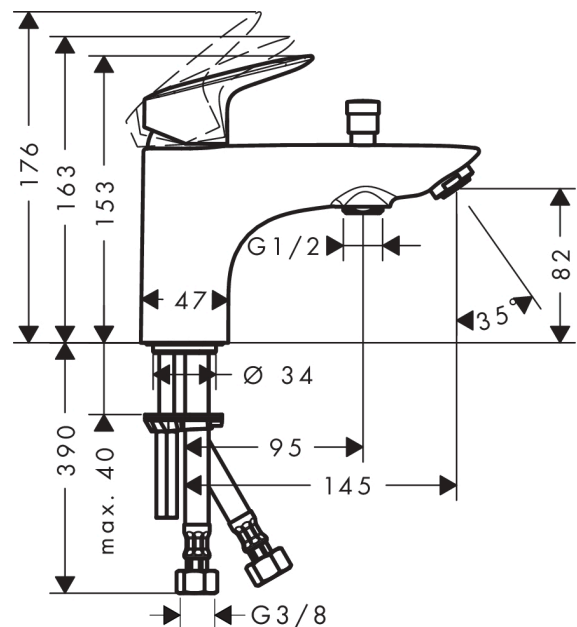

Logis

Jednouchwytywa bateria wannowa i prysznicowa Monotrou z 2 zakresami przepływu

Wykonczenie : chrom Nr art. : 71315000

Opis

Cechy

- zasięg: 145 mm
- sposób montażu: węże przyłączeniowe G 3/8
- typ strumienia w baterii: normalny
- przepływ max. przy 3 bar: 20 l/min
- mieszacz ceramiczny, 2 ustawienia przepływu
- przełącznik ciśnieniowy
- zawór zwrotny
- może współpracować z przepływowymi podgrzewaczami wody

Szczegóły produktu

Cena bez VAT

537,00 PLN

Technologia

Zdjęcie produktu

Rysunek wymiarowy

Diagram przepływu

Logis

Jednouchwytowa bateria wannowa i prysznicowa Monotrou z 2 zakresami przepływu

Wykonczenie : chrom Nr art. : 71315000

Rysunek eksplozyjny

Rok produkcji: >05/20

Logis

Jednouchwytywa bateria wannowa i prysznicowa Monotrou z 2 zakresami przepływu

Wykonczenie : chrom Nr art. : 71315000

Lista części zamiennych

Rok produkcji: >05/20

Poz.	Opis	Nr art.	PC	PU
1	Uchwyt	92224000	-	1
2	Zatyczka śruby mocującej	96338000	-	1
3	Nakładka	97406000	-	1
4	Nakrętka	95870000	-	1
5	O-Ring 33x2	98154000	-	1
6	Kartusz kompletny	95730000	-	1
7	Śruba zabezpieczająca do uchwytu	95140000	-	1
8	Uszczelka	95008000	-	1
9	O-Ring 32x2	98193000	-	1
10	Adapter kartusza	97773000	-	1
11	O-Ring 9x1,8	98118000	-	1
12	Uchwyt przełącznika	97981000	-	1
13	Tuleja	97979000	-	1
14	Przełącznik	97978000	-	1
15	Perlator M24x1 (38 l/min)	92513000	-	1
16	Śruba M8 x 68	97736000	-	1
17	Uszczelka Ø 42	98722000	-	1
18	Zestaw mocujący	96016000	-	1
19	Wąż przyłączeniowy 450 mm M10x1 G3/8	96507000	-	1
20	O-Ring 8x1,75	97827000	-	1