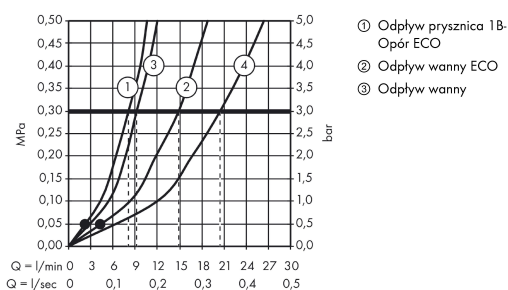

Logis

Jednouchwytywa bateria wannowa i prysznicowa Monotrou z 2 zakresami przepływu

Wykonczenie : chrom Nr art. : 71315000

Opis

Cechy

- zasięg: 145 mm
- sposób montażu: węże przyłączeniowe G 3/8
- typ strumienia w baterii: normalny
- przepływ max. przy 3 bar: 20 l/min
- mieszacz ceramiczny, 2 ustawienia przepływu
- przełącznik ciśnieniowy
- zawór zwrotny
- może współpracować z przepływowymi podgrzewaczami wody

Szczegóły produktu

Cena bez VAT

537,00 PLN

Technologia

Zdjęcie produktu

Rysunek wymiarowy

Diagram przepływu

Logis