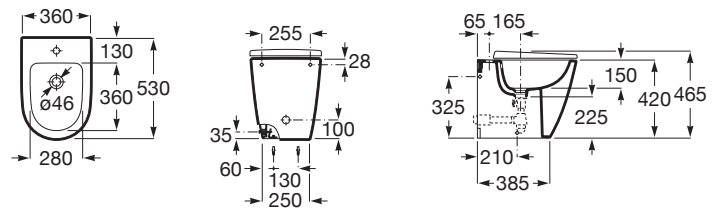

ONA

Bidet stojący przyścienny

WYMIARY

Szerokość 360 mm.

Głębokość 530 mm.

Wysokość 420 mm.

KOLORY I WYKOŃCZENIA

S0 Supraglaze

RYSUNKI TECHNICZNE

INFORMACJE O PRODUKCIE

Kształt: Zaokrąglony

Odległość pomiędzy przyłączami wody (mm): 80

Pojemność bidetu (l): 6

Położenie otworu na baterie: 1 Otwór na środku

Przyścienny

Sposób montażu: Do posadzki

Waga (kg): 22

Wysokość przyłącza wody (mm): 180

Zestaw montażowy: W komplecie

PASUJE DO

Pokrywa bidetu
wolnoopadająca
SUPRALIT®

806E12..1

Ona

Kolekcja Ona powstała w szacunku do naturalnych zasobów. Emanuje tą siłą w każdym domu, dodając wyrazu i na składa hołd wyjątkowym kształtom stworzonym przez naturę śródziemnomorską. Funkcjonalna, ale nie chłodna w swoim wyrazie, oszczędna, a jednak nieodłącznie ciepła jak środowisko naturalne, stworzona przez tych, którzy czerpią z siły spokojnych krajobrazów.