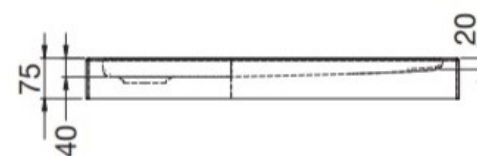

MALAGA SQUARE

FLAT

Brodzik wykonany z akrylu wylewanego sanitarnego o grubości 3,2 mm, jeden z najbardziej płaskich na rynku w swojej kategorii – 4 cm, bez syfonu i bez nóżek. Do montażu bezpośrednio na posadce bez stosowania nóżek. Instalacja wymaga częściowego podkucia podłoża pod brodzik.

MEDIO

Brodzik wykonany z akrylu o grubości 3,2 mm ze zintegrowaną obudową, wysokość 7,5 cm, bez syfonu i bez nóżek. Do montażu bezpośrednio na posadce bez stosowania nóżek.

COMPACT

Brodzik wykonany z akrylu wylewanego sanitarnego o grubości 3,2 mm, brodzik kompaktowy ze zintegrowaną obudową READY TO INSTALL 13,5 cm, w standardzie zawiera nóżki oraz płaski syfon.

Wymiary	A	B
800 x 800	800	710
900 x 900	900	810