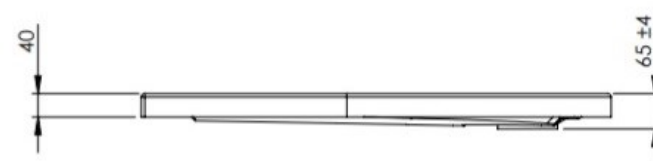

MALAGA SQUARE

FLAT

Brodzik wykonany z akrylu wylewanego sanitarnego o grubości 3,2 mm, jeden z najbardziej płaskich na rynku w swojej kategorii – 4 cm, bez syfonu i bez nóżek. Do montażu bezpośrednio na posadce bez stosowania nóżek. Instalacja wymaga częściowego podkucia podłoża pod brodzik.

MEDIO

Brodzik wykonany z akrylu o grubości 3,2 mm ze zintegrowaną obudową, wysokość 7,5 cm, bez syfonu i bez nóżek. Do montażu bezpośrednio na posadce bez stosowania nóżek.

COMPACT

Brodzik wykonany z akrylu wylewanego sanitarnego o grubości 3,2 mm, brodzik kompaktowy ze zintegrowaną obudową READY TO INSTALL 13,5 cm, w standardzie zawiera nóżki oraz płaski syfon.

Wymiary	A	B
800 x 800	800	710
900 x 900	900	810