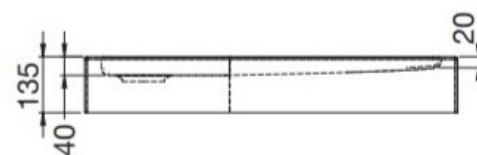

MALAGA SQUARE

FLAT

Brodzik wykonany z akrylu wylewanego sanitarnego o grubości 3,2 mm, jeden z najbardziej płaskich na rynku w swojej kategorii – 4 cm, bez syfonu i bez nóżek. Do montażu bezpośrednio na posadce bez stosowania nóżek. Instalacja wymaga częściowego podkucia podłoża pod brodzik.

MEDIO

Brodzik wykonany z akrylu o grubości 3,2 mm ze zintegrowaną obudową, wysokość 7,5 cm, bez syfonu i bez nóżek. Do montażu bezpośrednio na posadce bez stosowania nóżek.

COMPACT

Brodzik wykonany z akrylu wylewanego sanitarnego o grubości 3,2 mm, brodzik kompaktowy ze zintegrowaną obudową READY TO INSTALL 13,5 cm, w standardzie zawiera nóżki oraz płaski syfon.

Wymiary	A	B
800 x 800	800	710
900 x 900	900	810