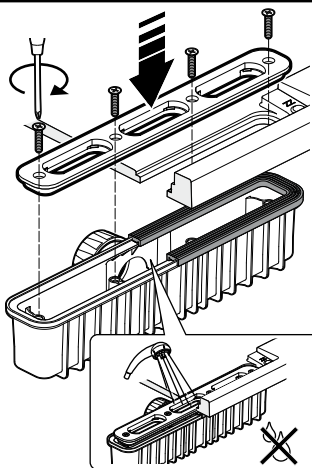

4

5

6

Max. 20 mm

3 mm min

3 mm min

3 mm min

3 mm min

3 mm min

3 mm min

* SILICONE NO ACETIC

24h