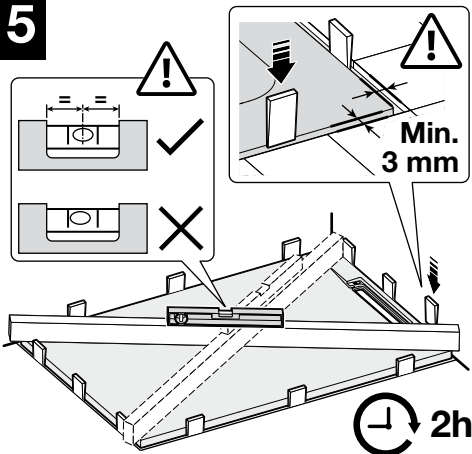

4

5

6

Max. 20 mm

3 mm min

3 mm min

3 mm min

3 mm min

3 mm min

3 mm min

* SILICONE NO ACETIC

24h