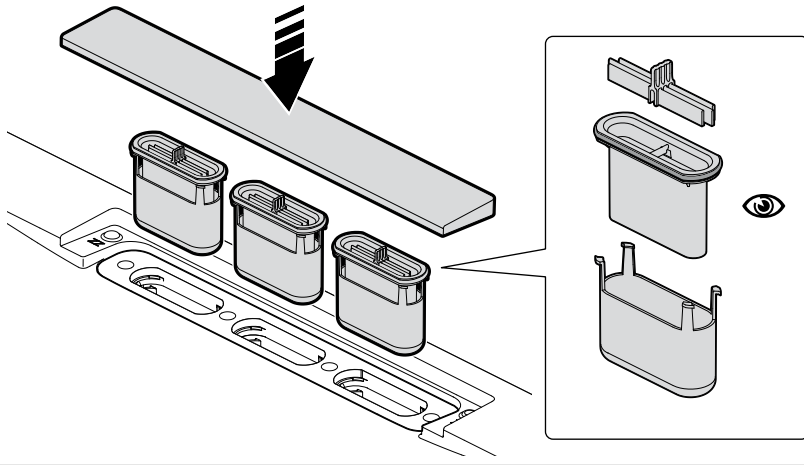

3 mm min

3 mm min

3 mm min

3 mm min

* SILICONE NO ACETIC

24h

7

A27G144000d