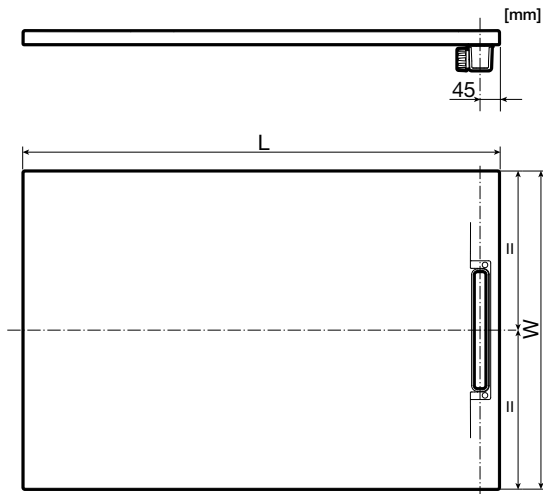

Roca

PYROS

4

5

6

Max. 20 mm

3 mm min

3 mm min

3 mm min

3 mm min

3 mm min

3 mm min

* SILICONE NO ACETIC

24h

7

A27G144000d