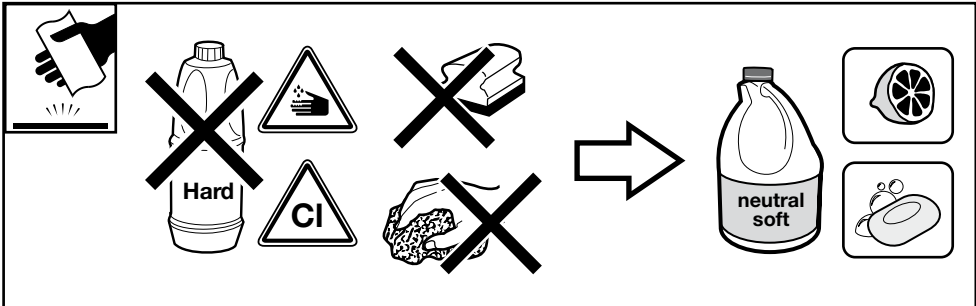

3 mm min

3 mm min

3 mm min

3 mm min

* SILICONE NO ACETIC

24h

7

A27G144000d