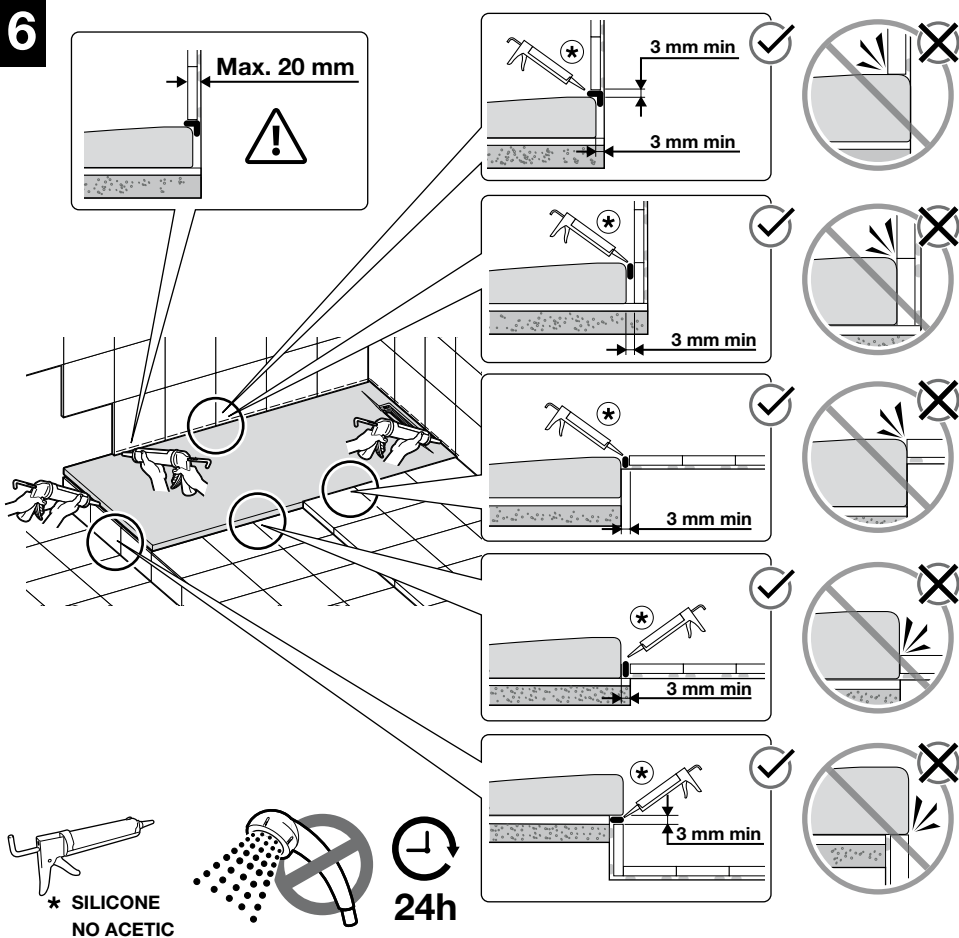

Roca

PYROS

4

5

6

Max. 20 mm

3 mm min

3 mm min

3 mm min

3 mm min

3 mm min

3 mm min

* SILICONE NO ACETIC

24h

7

A27G144000d