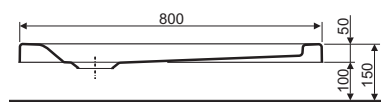

Brodzik PACYFIK
półokrągły 80

KOŁO

Brodzik półokrągły PACYFIK 80

Numer: **XBN0780**
Wymiar: 80 x 80 cm
Odpływ: 90 mm

Nogi do brodzika **SN6**