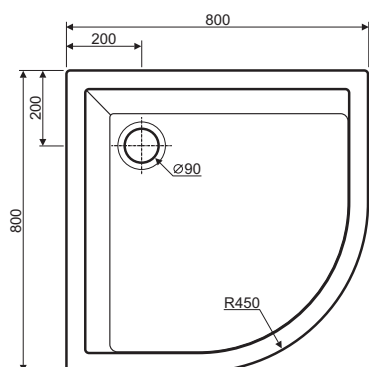

Brodzik PACYFIK
półokrągły 80

KOŁO

Brodzik półokrągły PACYFIK 80

Numer: **XBN0780**
Wymiar: 80 x 80 cm
Odpływ: 90 mm

Nogi do brodzika **SN6**