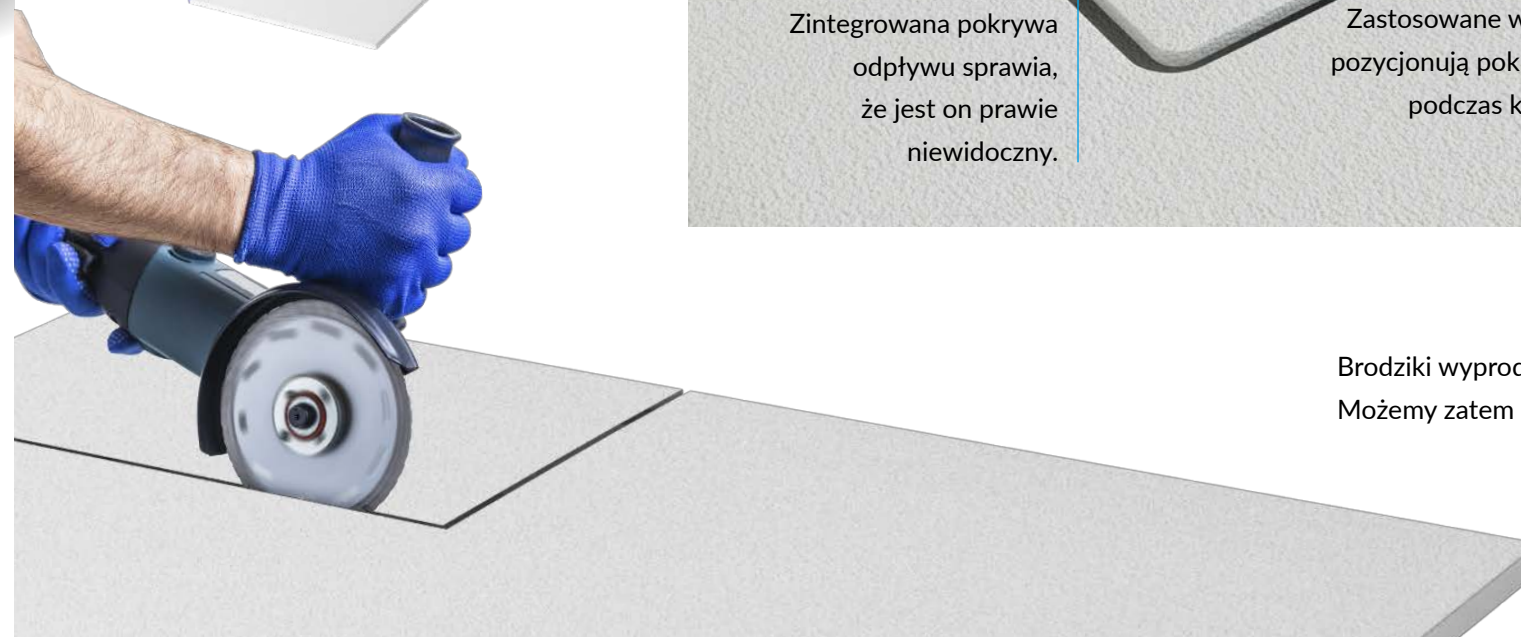

Innowacyjna

TECHNOLOGIA

Brodziki Lavano wyprodukowano w nowej technologii **PLM (Poly Lite Minerals)**, która została opracowana w laboratoriach firmy Excellent.

Lite Minerals
warstwa nośna

Brodziki Lavano skonstruowane są z **warstwy nośnej Lite Mineral**, która zawiera kompozyty mineralne.

Warstwa nośna pokryta jest **kompozytem polimerowym EnaCoat**.

ENACOAT
kompozyt polimerowy

Dopasowany

DO KAŻDEJ PRZESTRZENI

Brodziki Lavano można łatwo docinać.

Często sytuacja wymusza, aby dopasować się do wnęki, dodatkowego wypustu kominowego lub wówczas, gdy jest nierówna warstwa tynku na ścianach.

Teraz na miejscu można dopasować brodzik, aby idealnie wpasował się w przestrzeń łazienki.

Uniwersalny

MONTAŻ

Wysokość brodzików Lavano jest rekordowo niska i wynosi poniżej 20mm!

Tylko w okolicy odpływu, na niewielkiej przestrzeni, trzeba zarezerwować więcej miejsca w posadzce.

Dzięki tak niewielkiej wysokości, brodziki łatwo zabudować na równo z podłogą.

Zintegrowana pokrywa odpływu sprawia, że jest on prawie niewidoczny.

Zastosowane w klapce magnesy pozycjonują pokrywę, pozwalając podczas kąpieli swobodnie na niej stawać.

Brodziki wyprodukowane w technologii PLM są precyzyjnie wykonane. Możemy zatem dokładnie zaplanować otwór pod zabudowę.