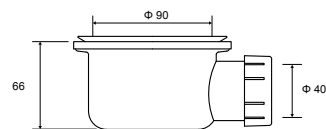

C - 200mm D - 235mm E - 170mm
 F - 65mm G - 130mm W - 17mm
 J - 100mm - Strefa cięcia

Dostępne

KOLORY I WYMIARY

W ofercie dostępne są najbardziej popularne rozmiary potrzebne do wydzielenia strefy prysznicowej.

Struktura **LunarSkin**

Kolory do wyboru:

BIAŁY - WHN

BETON - CON

CAPPUCINO - CAN

PIASKOWY - BEN

Rozmiary i ceny

ROZMIAR [mm] A x B	KOD	BIAŁY	CAPPUCINO	BETON	PIASKOWY	CENA BRUTTO BIAŁY	CENA BRUTTO KOLOR
900 x 900	BREX.1102.090.090.	WHN	CAN	CON	BEN	999,00 zł	1 250,00 zł
1000 x 1000	BREX.1102.100.100.	WHN	CAN	CON	BEN	1225,00 zł	1 500,00 zł
800 x 900	BREX.1103.090.080.	WHN	CAN	CON	BEN	935,00 zł	1 185,00 zł
900 x 1000	BREX.1103.100.090.	WHN	CAN	CON	BEN	1 125,00 zł	1 375,00 zł
1200 x 800	BREX.1103.120.080.	WHN	CAN	CON	BEN	1 185,00 zł	1 435,00 zł
1200 x 900	BREX.1103.120.090.	WHN	CAN	CON	BEN	1 250,00 zł	1 560,00 zł
1400 x 800	BREX.1103.140.080.	WHN	CAN	CON	BEN	1 315,00 zł	1 625,00 zł

Dedykowany

NISKI SYFON

Syfon o całkowitej wysokości tylko 66mm z opcją czyszczenia od góry i przepływem 24l/min

Zalety

BRODZIKÓW LAVANO

Montaż na płytkach

Montaż zlicowany z płytkami

Możliwe ogrzewanie podłogowe