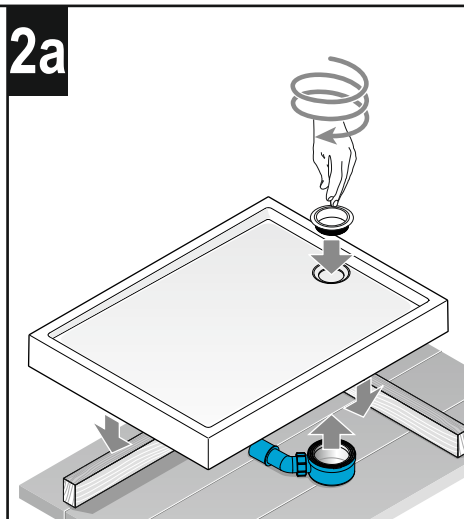

COMPACT		FLAT, MEDIO	
A27M053000	standard estándar standard	PD5000165	standard estándar standard
A27M052000	opcja opción option	PD5000165	opcja opción option
5 x 15 x 5 x 5 x 10 x		5 x 15 x 5 x 5 x 10 x 2 x 2 x	

	A (mm)	B (mm)	C (mm)	D/D1 (mm)
Granada 100 x 80 / 90	190	160	500	400 / 450
Granada 120 x 80 / 90	190	160	600	400 / 450
Granada 140 x 80 / 90	190	160	700	400 / 450

	A (mm)	B (mm)	C (mm)	D (mm)
Malaga rondo 80	260	550	180	390
Malaga rondo 90	270	620	180	400

	A (mm)	B (mm)	C (mm)
Malaga square 80	260	170	400
Malaga square 90	260	170	450

4b

5b

6b

FLAT, MEDIO

7b

8b

9b