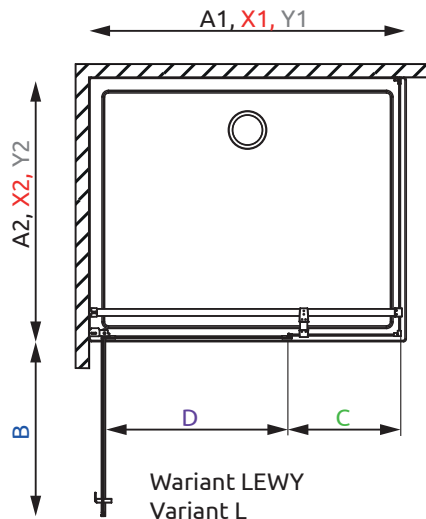

Wariant LEWY
Variant L

Wariant PRAWY
Variant R

KDS I DRZWI / KDS I DOOR

Model	A1	X1	Y1	B	C	D	H
KDS I Drzwi 100	1000	975-990	969-984	580	328	580	2000
KDS I Drzwi 120	1200	1175-1190	1169-1184	680	428	680	2000
KDS I Drzwi 140	1400	1375-1390	1369-1384	780	528	780	2000

ŚCIANKA S3 / SIDEWALL S3

Ścianka	A2	X2	Y2
S3 70	700	675-690	669-684
S3 75	750	725-740	719-734
S3 80	800	775-790	769-784
S3 90	900	875-890	869-884
S3 100	1000	975-990	969-984

Wariant LEWY
Variant L

Wariant PRAWY
Variant R