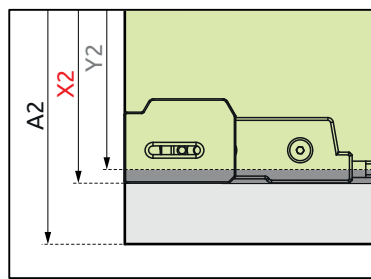

Wariant LEWY
Variant L

Wariant PRAWY
Variant R

KDS I DRZWI / KDS I DOOR

Model	A1	X1	Y1	B	C	D	H
KDS I Drzwi 100	1000	975-990	969-984	580	328	580	2000
KDS I Drzwi 120	1200	1175-1190	1169-1184	680	428	680	2000
KDS I Drzwi 140	1400	1375-1390	1369-1384	780	528	780	2000

ŚCIANKA S3 / SIDEWALL S3

Ścianka	A2	X2	Y2
S3 70	700	675-690	669-684
S3 75	750	725-740	719-734
S3 80	800	775-790	769-784
S3 90	900	875-890	869-884
S3 100	1000	975-990	969-984

Wariant LEWY
Variant L

Wariant PRAWY
Variant R