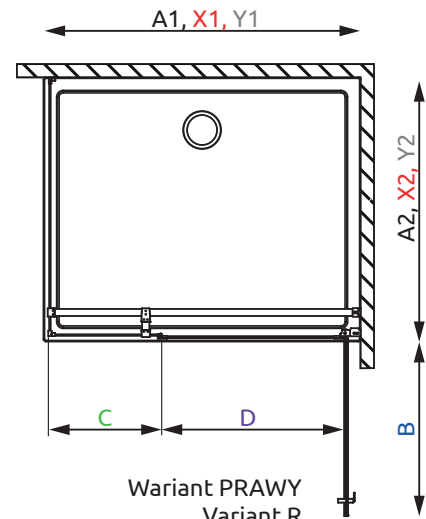

Wariant LEWY
Variant L

Wariant PRAWY
Variant R

KDS I DRZWI / KDS I DOOR

Model	A1	X1	Y1	B	C	D	H
KDS I Drzwi 100	1000	975-990	969-984	580	328	580	2000
KDS I Drzwi 120	1200	1175-1190	1169-1184	680	428	680	2000
KDS I Drzwi 140	1400	1375-1390	1369-1384	780	528	780	2000

ŚCIANKA S3 / SIDEWALL S3

Ścianka	A2	X2	Y2
S3 70	700	675-690	669-684
S3 75	750	725-740	719-734
S3 80	800	775-790	769-784
S3 90	900	875-890	869-884
S3 100	1000	975-990	969-984

Wariant LEWY
Variant L

Wariant PRAWY
Variant R