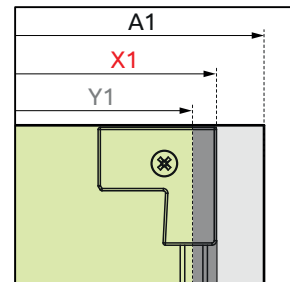

Wariant LEWY
Variant L

Wariant PRAWY
Variant R

KDS I DRZWI / KDS I DOOR

Model	A1	X1	Y1	B	C	D	H
KDS I Drzwi 100	1000	975-990	969-984	580	328	580	2000
KDS I Drzwi 120	1200	1175-1190	1169-1184	680	428	680	2000
KDS I Drzwi 140	1400	1375-1390	1369-1384	780	528	780	2000

ŚCIANKA S3 / SIDEWALL S3

Ścianka	A2	X2	Y2
S3 70	700	675-690	669-684
S3 75	750	725-740	719-734
S3 80	800	775-790	769-784
S3 90	900	875-890	869-884
S3 100	1000	975-990	969-984

Wariant LEWY
Variant L

Wariant PRAWY
Variant R