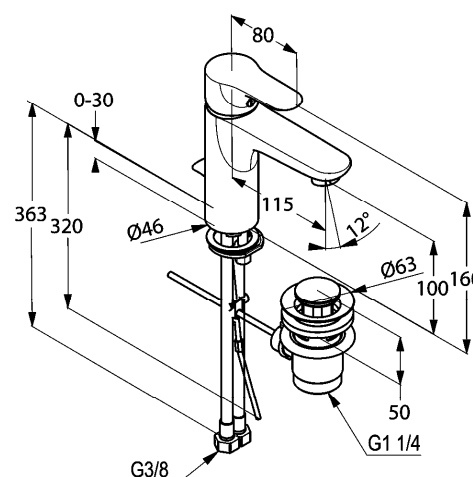

Produkt: **KLUDI OBJEKTA XL**
jednouchwytna bateria umywalkowa DN 10

Numer artykułu: **32 260 05 75**

Powierzchnia: **05 – chrom**

Opis produktu:

uchwyt prosty
montaż jednootworowy
klasa przepływu Z
perlator s-pointer Eco M 24 x 1
głowica ceramiczna z ogranicznikiem wypływu gorącej wody
zestaw odpływowy G 1 1/4
elastyczne wężyki ciśnieniowe G 3/8
system szybkiego montażu
I grupa akustyczna

Informacje dodatkowe:

Klasa przepływu Z:
przepływ wody maksymalnie do 9 l/min. przy ciśnieniu w sieci 3 bar

I grupa akustyczna:
maksymalnie do 20 dB przy ciśnieniu w sieci 3 bar

Zdjęcie produktu

Rysunek

Diagram przepływu