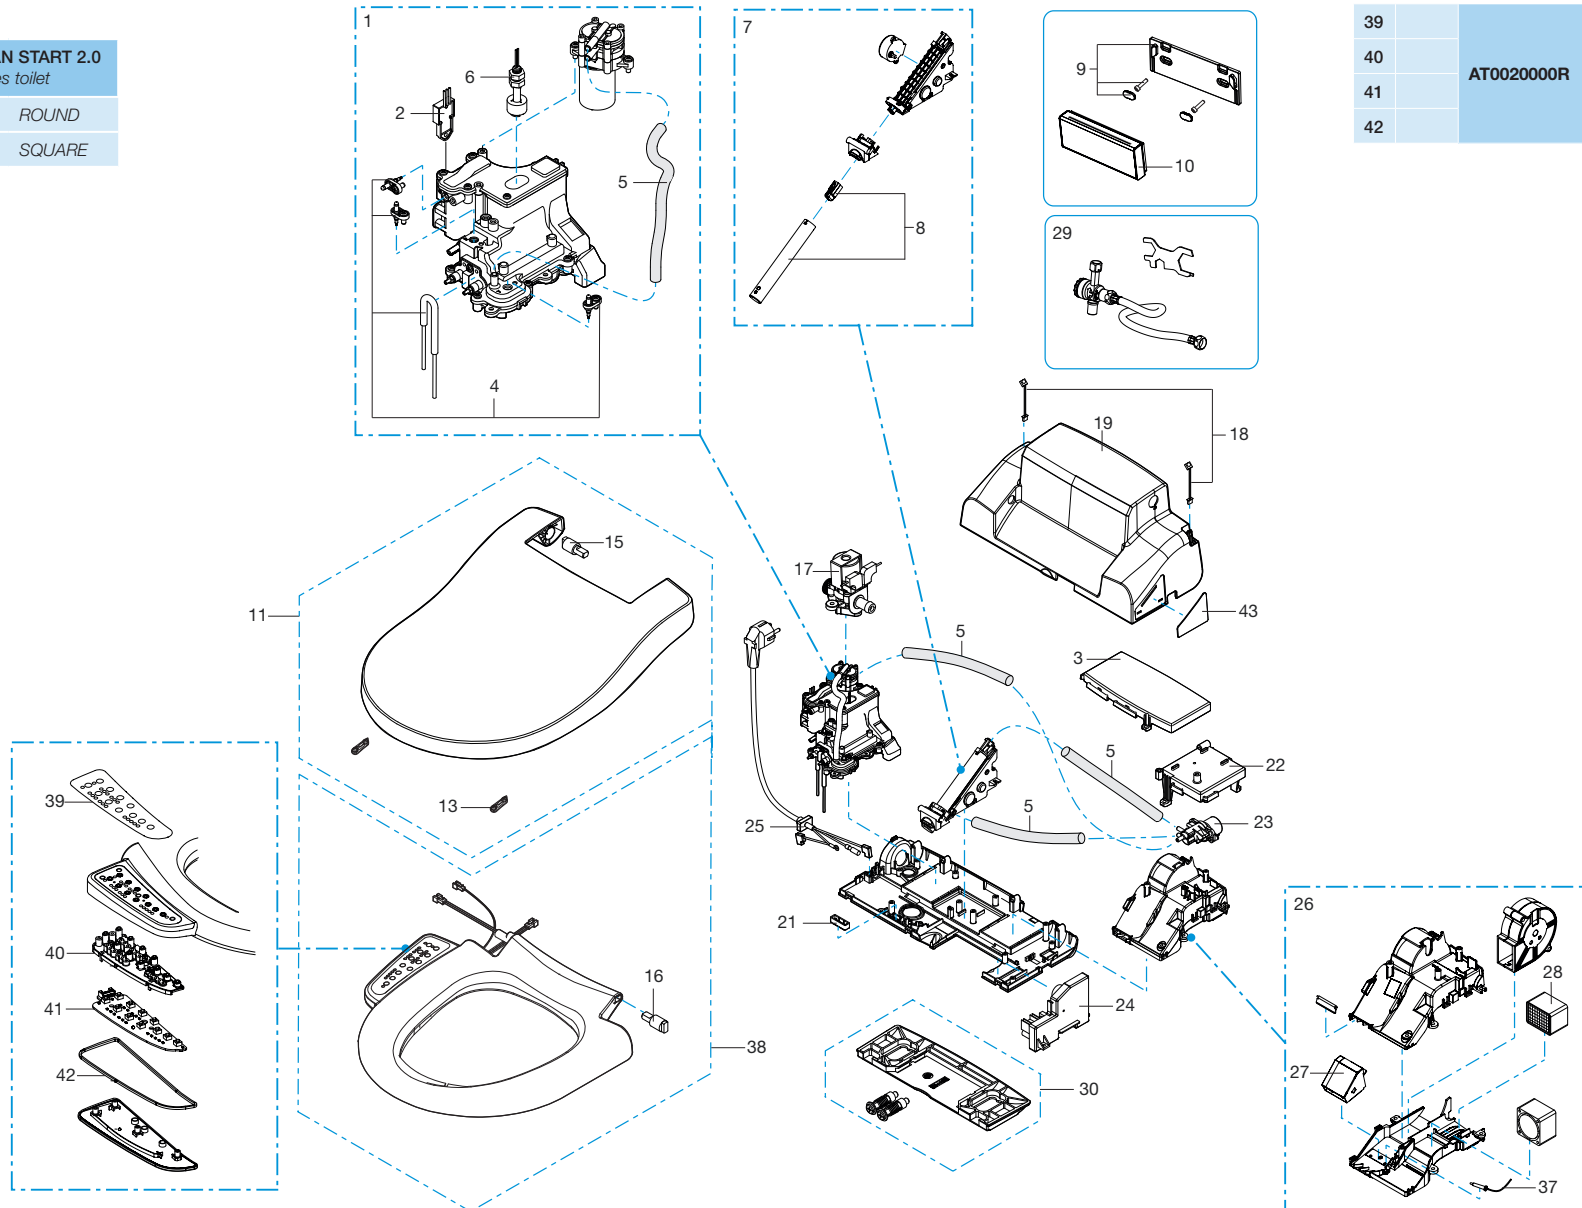

MULTICLEAN ADVANCE 2.2 wellnes toilet	
A804001001	ROUND
A804002001	SQUARE
A804004001	SOFT

1	AT0013800R	
4	AT0017500R	
21	AT0017500R	
37	AT0017500R	
5	AT0018000R	
6	AT0017400R	
7	AT0013700R	
8	AT0017200R	
20	AT0017200R	
28	AT0017200R	
43	AT0017200R	
11	AT0014800R	round
	AT0014900R	square
	AT0015000R	soft
13	2un	AT0016400R
14	4un	AT0016400R
15	Hand icon	AT0014700R
16	Hand icon	AT0014700R
17	AT0013900R	
23	AT0014000R	
24	AT0014400R	
	AT0014500R	EU
25	AT0014600R	UK
27	AT0016700R	
29	AT0016600R	
30	AT0016500R	
31	AT0016100R	
32	AT0016300R	
33	AT0016300R	
34	AT0016000R	
2	AT0016000R	
35	AT0015900R	
	AT0015600R	round
36	AT0015700R	square
	AT0015800R	soft

2017/04/24

d

AY0011200R

TOILETS MULTICLEAN

MULTICLEAN 2.0 START *Multiclean 2.0 start*

MULTICLEAN START 2.0 <i>wellnes toilet</i>	
A804014001	ROUND
A804015001	SQUARE

39		
40		AT0020000R
41		
42		

1		AT0013800R
2		AT0014200R
3		
4		
21		AT0017500R
37		
5		AT0018000R
6		AT0017400R
7		AT0013700R
8		
20		AT0017200R
28		
43		
9		AT0015500R
10		AT0015400R
11		AT0014800R <i>round</i>
		AT0014900R <i>square</i>
13	2 un	
14	4un	AT0016400R
15		
16		AT0014700R
17		AT0013900R
18		AT0015300R
19		AT0015100R
22		AT0014300R
23		AT0014000R
24		AT0014400R
25		AT0014500R <i>EU</i>
		AT0014600R <i>UK</i>
26		AT0013600R
27		AT0016700R
29		AT0016600R
30		AT0016500R
		AT0019800R <i>round</i>
38		AT0019900R <i>square</i>

2017/04/24

d

AY0011200R

Versión <i>Version</i>	Fecha <i>Date</i>	Página <i>Page</i>	Modificación <i>Update</i>
a	2016/12/07	TODAS <i>All</i>	Creación Manual Recambios Wellness Toilet MULTICLEAN 2.2 <i>Release Spare Part Manual Wellness Toilet Multiclin 2.2</i>
b	2017/04/19	6	Actualización <i>Updated</i>
c	2017/04/21	6	Actualización <i>Updated</i>
d	2017/04/24	6	Añadido MULTICLEAN STAR 2.0 <i>Multiclean Star 2.0 added</i>