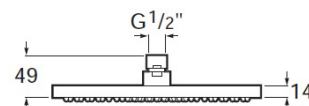

RAINSENSE

Głowica prysznicowa okrągła 250mm ABS

WYMIARY

Szerokość	254 mm
Głębokość	254 mm
Wysokość	14 mm

KOLORY I WYKOŃCZENIA

NB Czarny mat

RYSUNKI TECHNICZNE

INFORMACJE O PRODUKCIE

Ilość funkcji: 1

Średnica głowicy natryskowej (mm): 1

EasyClean ®

Rodzaje funkcji
Rodzaje funkcji: Rain

PASUJE DO

Bateria termostaticzna
wannowo-prysznicowa
podtynkowa

5A2K18..0

Rainsense