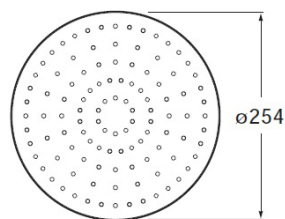

RAINSENSE

Głowica prysznicowa okrągła 250mm ABS

WYMIARY

Szerokość	254 mm
Głębokość	254 mm
Wysokość	14 mm

KOLORY I WYKOŃCZENIA

NB Czarny mat

RYSUNKI TECHNICZNE

INFORMACJE O PRODUKCIE

Ilość funkcji: 1

Średnica głowicy natryskowej (mm): 1

EasyClean ®

Rodzaje funkcji
Rodzaje funkcji: Rain

PASUJE DO

Bateria termostaticzna
wannowo-prysznicowa
podtynkowa

5A2K18..0

Rainsense