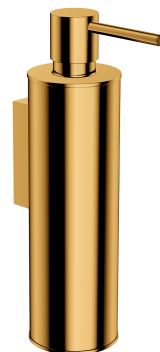

MODERN PROJECT | dozownik mydła w płynie wiszący

Kolor: złoty (GL)

Kolekcja akcesoriów MODERN PROJECT wyróżnia się czystą formą i minimalistycznym wzornictwem. Perfekcyjnie dopracowany kształt oparty na figurze koła nadaje kolekcji ponadczasowy, nowoczesny charakter.

Złoto jest szlachetnym wykończeniem o eleganckim, jasnym odcieniu i idealnie gładkiej, lśniącej powierzchni.

Materiały i technologie

Zewnętrzna powłoka produktu została uzyskana zaawansowaną technologią PVD, która gwarantuje najwyższą trwałość i odporność na uszkodzenia, zapewniając jednocześnie łatwość w czyszczeniu.

Produkt został wykonany z wysokogatunkowego mosiądzu klasy A.

Produkt jest objęty gwarancją na okres 5 lat. Poznaj szczegóły.

Specyfikacja

- wiszący
- wykonany z mosiądzu
- szerokość: 5 cm, wysokość: 19 cm, odległość od ściany: 9 cm
- pojemność: 150 ml