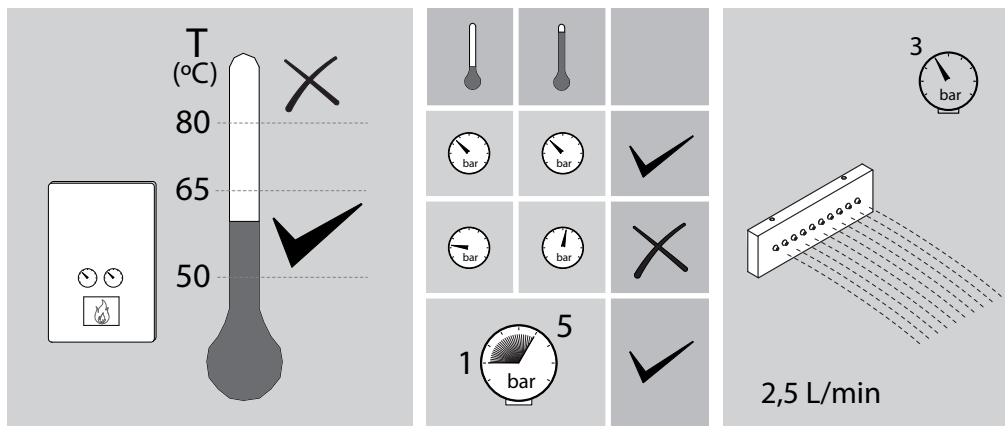

# TRES

VALORES DE CONEXIÓN • VALEURS DE BRANCHEMENT • ANSCHLUSSWERTE • WAARDEN VAN DE VERBINDING  
 VALORI DI CONNESSIONE • NASTAVENÍ PŘIPOJENÍ • FITTING CONNECTION SPECIFICATIONS  
 CHARAKTERYSTYKI PODŁĄCZENIA • CONDIÇÕES DE CONEXÃO • ПРОМЫВКА СИСТЕМЫ