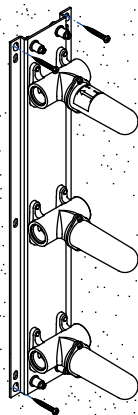

# TRES

VALORES DE CONEXIÓN • VALEURS DE BRANCHEMENT • ANSCHLUSSWERTE • WAARDEN VAN DE VERBINDING  
 VALORI DI CONNESSIONE • NASTAVENÍ PŘIPOJENÍ • FITTING CONNECTION SPECIFICATIONS  
 CHARAKTERYSTYKI PODŁĄCZENIA • CONDIÇÕES DE CONEXÃO • ПРОМЫВКА СИСТЕМЫ

PURGAR INSTALACIÓN • PURGER L'INSTALLATION • WASSER AUS DEN ROHREN ABLASSEN • DE INSTALLATIE  
 ONTLUCHTEN • SPURGARE L'IMPIANTO • NECHTE Z POTRUBÍ VYTĚČT VEŠKEROU VODU • BLEEDING THE  
 EQUIPMENT • ODPROWADZIĆ WODĘ Z INSTALACJI • PURGAR A INSTALAÇÃO • ПРОМЫВКА СИСТЕМЫ

A

Min. 65

B

C

INSTALACIÓN • INSTALLATION • INSTALLATION • INSTALLATIE • INSTALLAZIONE  
 INSTALACE • INSTALLATION • MONTAŽ • INSTALAÇÃO • УСТАНОВКА

B-C

5

6

7

INSTALACIÓN • INSTALLATION • INSTALLATION • INSTALLATIE • INSTALLAZIONE  
 INSTALACE • INSTALLATION • MONTAŻ • INSTALAÇÃO • УСТАНОВКА

A

1

2

3

4

MAX. 30mm