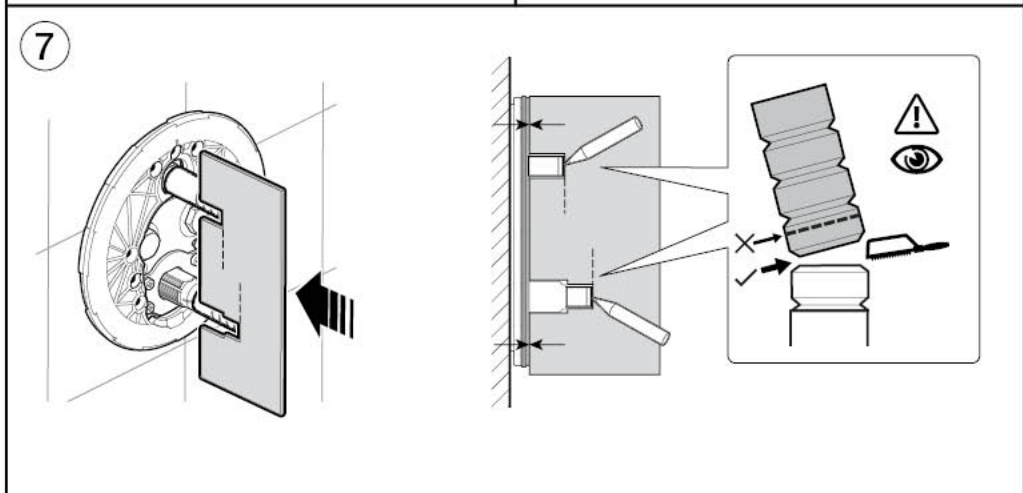

T-2000

A5A0C88C00

A5A2C88C00

T-1000 / T-2000

L90-T

[mm]

| | | | |
|---|----------|---|--|
|  P  | P bar |  MAX 10 | |
|  P  | P bar | MIN 1  5 MAX |  3 2  |
|   T | °C |  80 MAX. |  65 50  |

| | | |
|--------|------------|-------|
| T-1000 | A5A0C09C00 | ☒ + ☒ |
| | A5A2C09C00 | ☒ |
| T-2000 | A5A0C88C00 | ☒ + ☒ |
| | A5A2C88C00 | ☒ |
| L90-T | A5A0C01C00 | ☒ + ☒ |
| | A5A2C01C00 | ☒ |