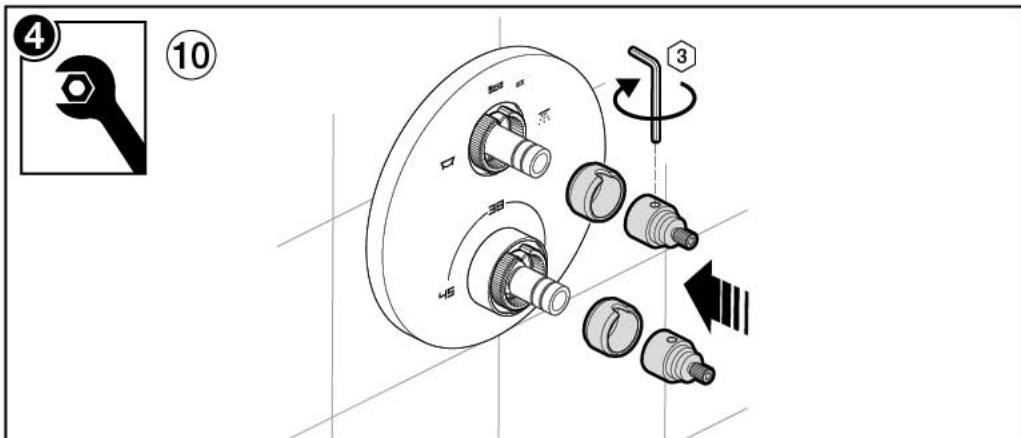

T-2000

A5A0C88C00

A5A2C88C00

T-1000 / T-2000

L90-T

[mm]

| | | | |
|---|----------|---|--|
|  P  | P bar |  MAX 10 | |
|  P  | P bar | MIN 1  5 MAX |  3 2  |
|   T | °C |  80 MAX. |  65 50  |

| | | |
|--------|------------|-------|
| T-1000 | A5A0C09C00 | ☒ + ☒ |
| | A5A2C09C00 | ☒ |
| T-2000 | A5A0C88C00 | ☒ + ☒ |
| | A5A2C88C00 | ☒ |
| L90-T | A5A0C01C00 | ☒ + ☒ |
| | A5A2C01C00 | ☒ |