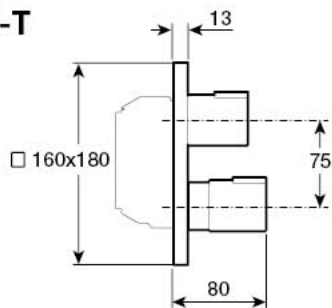

T-2000

A5A0C88C00

A5A2C88C00

T-1000 / T-2000

L90-T

[mm]

| | | | |
|---|----------|---|--|
|  P  | P bar |  MAX 10 | |
|  P  | P bar | MIN 1  5 MAX |  3 2  |
|   T | °C |  80 MAX. |  65 50  |

| | | |
|--------|------------|-------|
| T-1000 | A5A0C09C00 | ☒ + ☒ |
| | A5A2C09C00 | ☒ |
| T-2000 | A5A0C88C00 | ☒ + ☒ |
| | A5A2C88C00 | ☒ |
| L90-T | A5A0C01C00 | ☒ + ☒ |
| | A5A2C01C00 | ☒ |