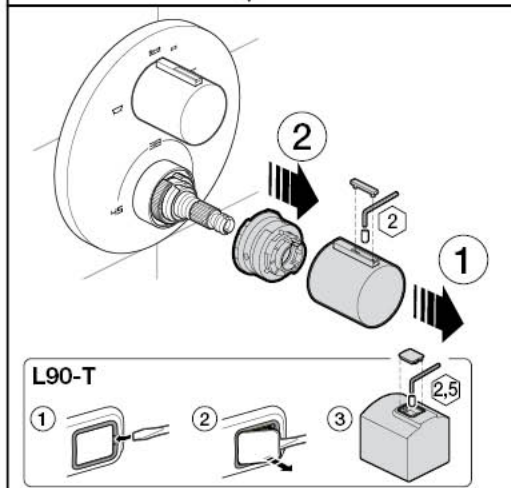

T-2000

A5A0C88C00

A5A2C88C00

T-1000 / T-2000

L90-T

[mm]

| | | | |
|---|----------|---|--|
|  P  | P bar |  MAX 10 | |
|  P  | P bar | MIN 1  5 MAX |  3 2  |
|   T | °C |  80 MAX. |  65 50  |

| | | |
|--------|------------|-------|
| T-1000 | A5A0C09C00 | ☒ + ☒ |
| | A5A2C09C00 | ☒ |
| T-2000 | A5A0C88C00 | ☒ + ☒ |
| | A5A2C88C00 | ☒ |
| L90-T | A5A0C01C00 | ☒ + ☒ |
| | A5A2C01C00 | ☒ |