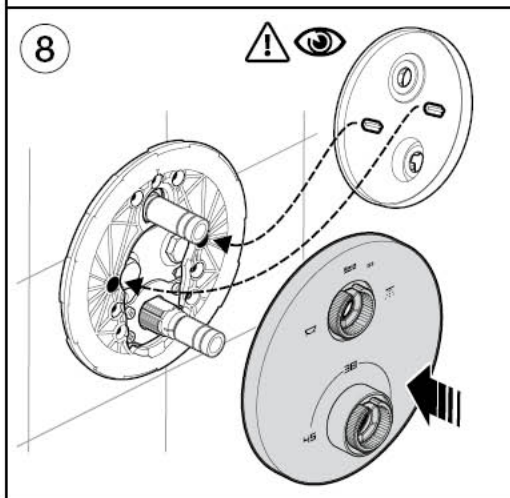

T-2000

A5A0C88C00

A5A2C88C00

T-1000 / T-2000

L90-T

[mm]

| | | | |
|---|----------|---|--|
|  P  | P bar |  MAX 10 | |
|  P  | P bar | MIN 1  5 MAX |  3 2  |
|   T | °C |  80 MAX. |  65 50  |

| | | |
|--------|------------|-------|
| T-1000 | A5A0C09C00 | ☒ + ☒ |
| | A5A2C09C00 | ☒ |
| T-2000 | A5A0C88C00 | ☒ + ☒ |
| | A5A2C88C00 | ☒ |
| L90-T | A5A0C01C00 | ☒ + ☒ |
| | A5A2C01C00 | ☒ |