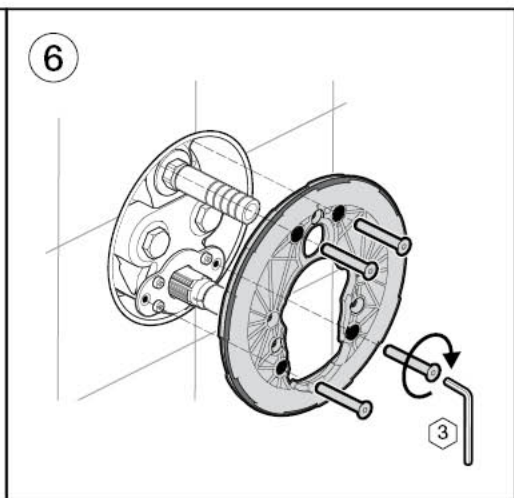

T-2000

A5A0C88C00

A5A2C88C00

T-1000 / T-2000

L90-T

[mm]

| | | | |
|---|----------|---|--|
|  P  | P bar |  MAX 10 | |
|  P  | P bar | MIN 1  5 MAX |  3 2  |
|   T | °C |  80 MAX. |  65 50  |

| | | |
|--------|------------|-------|
| T-1000 | A5A0C09C00 | ☒ + ☒ |
| | A5A2C09C00 | ☒ |
| T-2000 | A5A0C88C00 | ☒ + ☒ |
| | A5A2C88C00 | ☒ |
| L90-T | A5A0C01C00 | ☒ + ☒ |
| | A5A2C01C00 | ☒ |