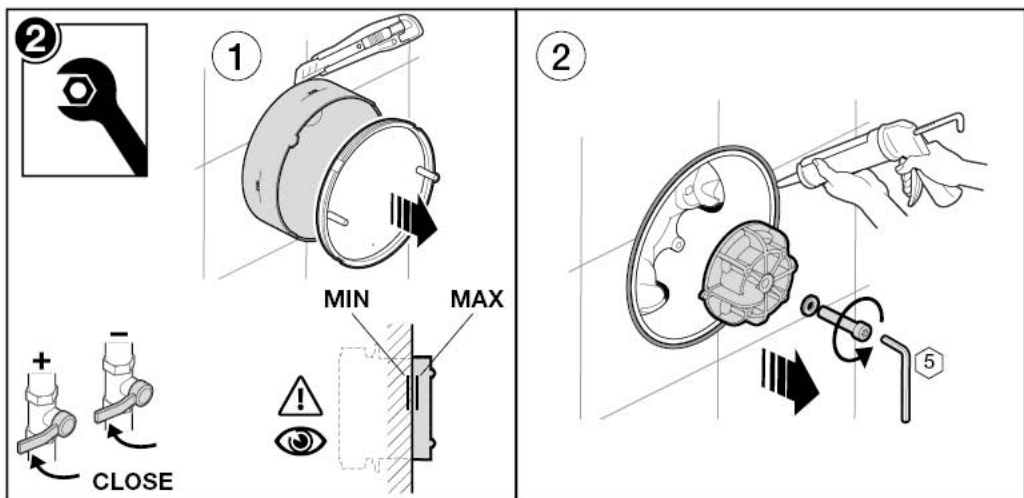

T-2000

A5A0C88C00

A5A2C88C00

T-1000 / T-2000

L90-T

[mm]

| | | | |
|---|----------|---|--|
|  P  | P bar |  MAX 10 | |
|  P  | P bar | MIN 1  5 MAX |  3 2  |
|   T | °C |  80 MAX. |  65 50  |

| | | |
|--------|------------|-------|
| T-1000 | A5A0C09C00 | ☒ + ☒ |
| | A5A2C09C00 | ☒ |
| T-2000 | A5A0C88C00 | ☒ + ☒ |
| | A5A2C88C00 | ☒ |
| L90-T | A5A0C01C00 | ☒ + ☒ |
| | A5A2C01C00 | ☒ |