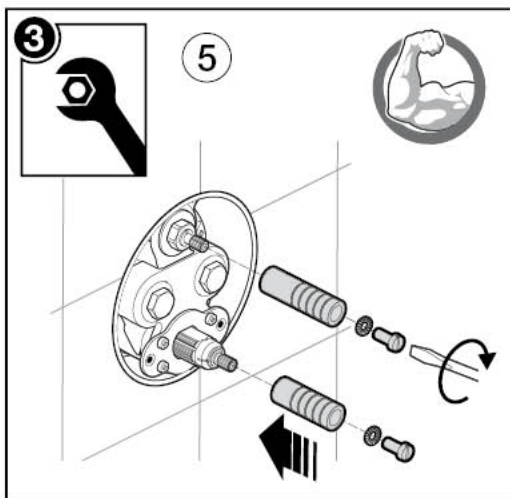

T-2000

A5A0C88C00

A5A2C88C00

T-1000 / T-2000

L90-T

[mm]

| | | | |
|---|----------|---|--|
|  P  | P bar |  MAX 10 | |
|  P  | P bar | MIN 1  5 MAX |  3 2  |
|   T | °C |  80 MAX. |  65 50  |

| | | |
|--------|------------|-------|
| T-1000 | A5A0C09C00 | ☒ + ☒ |
| | A5A2C09C00 | ☒ |
| T-2000 | A5A0C88C00 | ☒ + ☒ |
| | A5A2C88C00 | ☒ |
| L90-T | A5A0C01C00 | ☒ + ☒ |
| | A5A2C01C00 | ☒ |