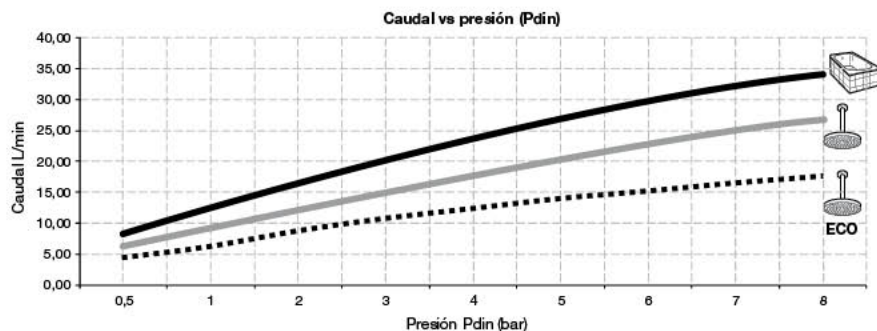

T-2000

A5A0C88C00

A5A2C88C00

T-1000 / T-2000

L90-T

[mm]

| | | | |
|---|----------|---|--|
|  P  | P bar |  MAX 10 | |
|  P  | P bar | MIN 1  5 MAX |  3 2  |
|   T | °C |  80 MAX. |  65 50  |

| | | |
|--------|------------|-------|
| T-1000 | A5A0C09C00 | ☒ + ☒ |
| | A5A2C09C00 | ☒ |
| T-2000 | A5A0C88C00 | ☒ + ☒ |
| | A5A2C88C00 | ☒ |
| L90-T | A5A0C01C00 | ☒ + ☒ |
| | A5A2C01C00 | ☒ |