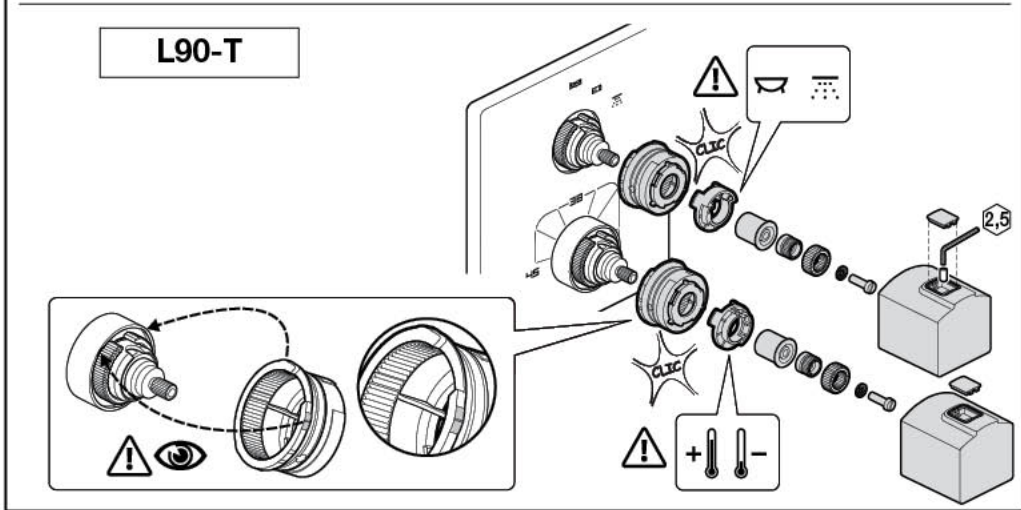

T-2000

A5A0C88C00

A5A2C88C00

T-1000 / T-2000

L90-T

[mm]

| | | | |
|---|----------|---|--|
|  P  | P bar |  MAX 10 | |
|  P  | P bar | MIN 1  5 MAX |  3 2  |
|   T | °C |  80 MAX. |  65 50  |

| | | |
|--------|------------|-------|
| T-1000 | A5A0C09C00 | ☒ + ☒ |
| | A5A2C09C00 | ☒ |
| T-2000 | A5A0C88C00 | ☒ + ☒ |
| | A5A2C88C00 | ☒ |
| L90-T | A5A0C01C00 | ☒ + ☒ |
| | A5A2C01C00 | ☒ |