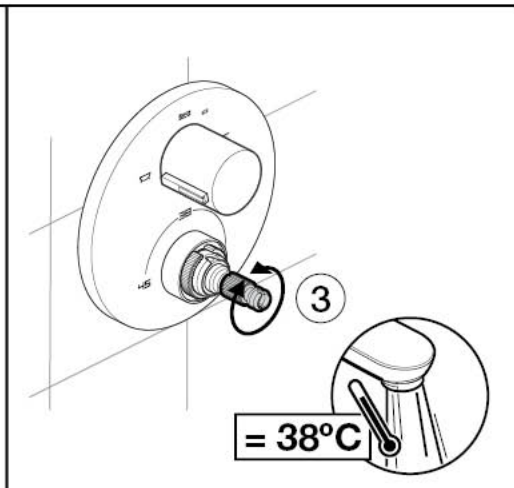

T-2000

A5A0C88C00

A5A2C88C00

T-1000 / T-2000

L90-T

[mm]

| | | | |
|---|----------|---|--|
|  P  | P bar |  MAX 10 | |
|  P  | P bar | MIN 1  5 MAX |  3 2  |
|   T | °C |  80 MAX. |  65 50  |

| | | |
|--------|------------|-------|
| T-1000 | A5A0C09C00 | ☒ + ☒ |
| | A5A2C09C00 | ☒ |
| T-2000 | A5A0C88C00 | ☒ + ☒ |
| | A5A2C88C00 | ☒ |
| L90-T | A5A0C01C00 | ☒ + ☒ |
| | A5A2C01C00 | ☒ |