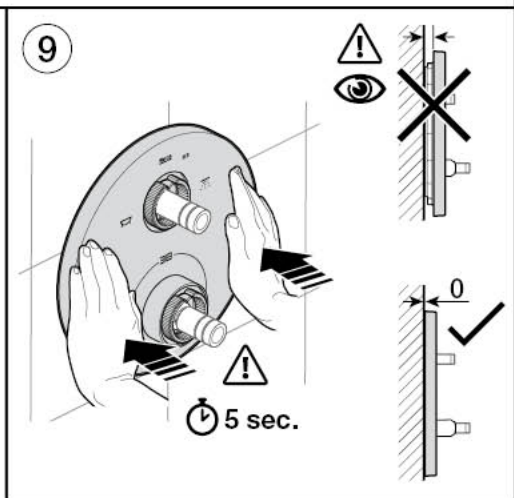

T-2000

A5A0C88C00

A5A2C88C00

T-1000 / T-2000

L90-T

[mm]

| | | | |
|---|----------|---|--|
|  P  | P bar |  MAX 10 | |
|  P  | P bar | MIN 1  5 MAX |  3 2  |
|   T | °C |  80 MAX. |  65 50  |

| | | |
|--------|------------|-------|
| T-1000 | A5A0C09C00 | ☒ + ☒ |
| | A5A2C09C00 | ☒ |
| T-2000 | A5A0C88C00 | ☒ + ☒ |
| | A5A2C88C00 | ☒ |
| L90-T | A5A0C01C00 | ☒ + ☒ |
| | A5A2C01C00 | ☒ |