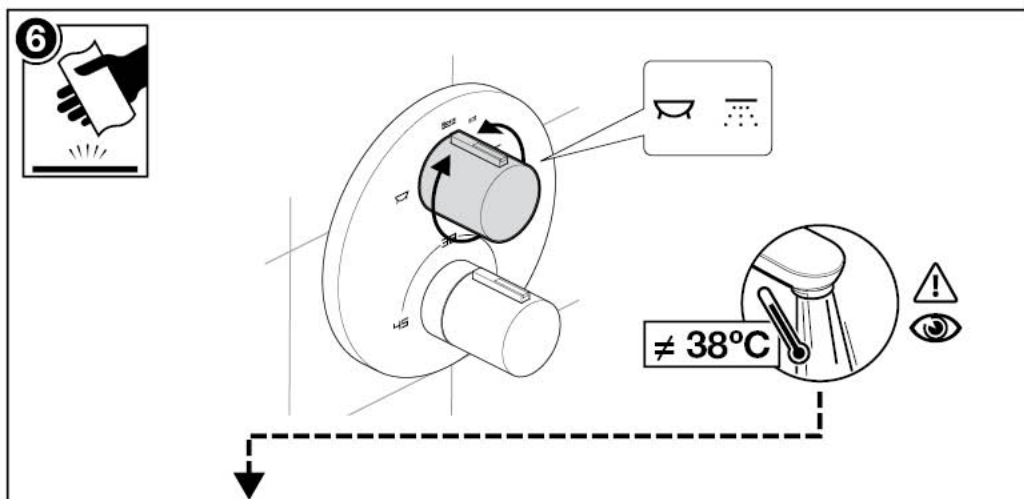

T-2000

A5A0C88C00

A5A2C88C00

T-1000 / T-2000

L90-T

[mm]

| | | | |
|---|----------|---|--|
|  P  | P bar |  MAX 10 | |
|  P  | P bar | MIN 1  5 MAX |  3 2  |
|   T | °C |  80 MAX. |  65 50  |

| | | |
|--------|------------|-------|
| T-1000 | A5A0C09C00 | ☒ + ☒ |
| | A5A2C09C00 | ☒ |
| T-2000 | A5A0C88C00 | ☒ + ☒ |
| | A5A2C88C00 | ☒ |
| L90-T | A5A0C01C00 | ☒ + ☒ |
| | A5A2C01C00 | ☒ |