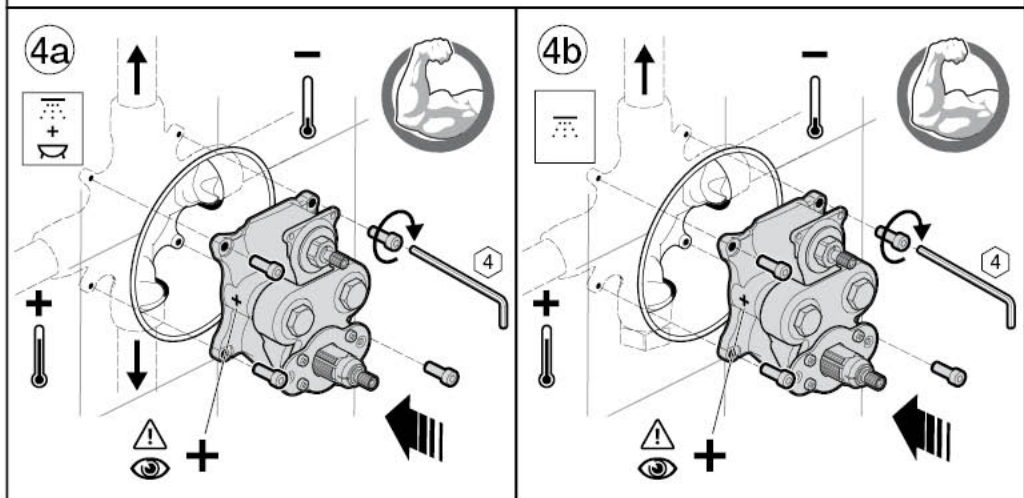

T-2000

A5A0C88C00

A5A2C88C00

T-1000 / T-2000

L90-T

[mm]

| | | | |
|---|----------|---|--|
|  P  | P bar |  MAX 10 | |
|  P  | P bar | MIN 1  5 MAX |  3 2  |
|   T | °C |  80 MAX. |  65 50  |

| | | |
|--------|------------|-------|
| T-1000 | A5A0C09C00 | ☒ + ☒ |
| | A5A2C09C00 | ☒ |
| T-2000 | A5A0C88C00 | ☒ + ☒ |
| | A5A2C88C00 | ☒ |
| L90-T | A5A0C01C00 | ☒ + ☒ |
| | A5A2C01C00 | ☒ |