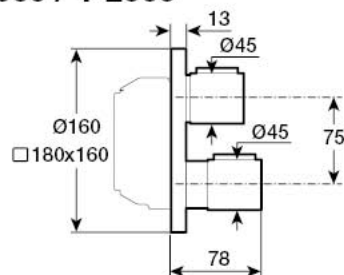

T-2000

A5A0C88C00

A5A2C88C00

T-1000 / T-2000

L90-T

[mm]

| | | | |
|---|----------|---|--|
|  P  | P bar |  MAX 10 | |
|  P  | P bar | MIN 1  5 MAX |  3 2  |
|   T | °C |  80 MAX. |  65 50  |

| | | |
|--------|------------|-------|
| T-1000 | A5A0C09C00 | ☒ + ☒ |
| | A5A2C09C00 | ☒ |
| T-2000 | A5A0C88C00 | ☒ + ☒ |
| | A5A2C88C00 | ☒ |
| L90-T | A5A0C01C00 | ☒ + ☒ |
| | A5A2C01C00 | ☒ |