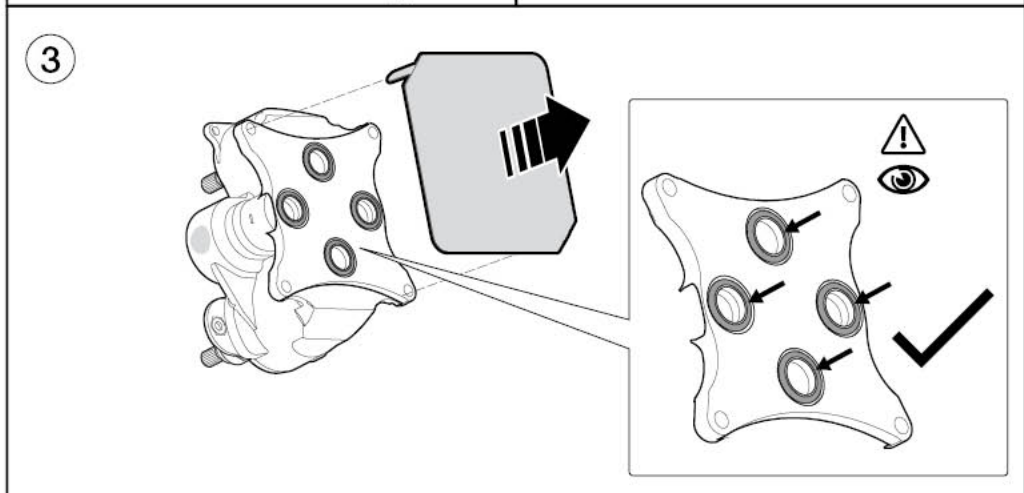

T-2000

A5A0C88C00

A5A2C88C00

T-1000 / T-2000

L90-T

[mm]

| | | | |
|---|----------|---|--|
|  P  | P bar |  MAX 10 | |
|  P  | P bar | MIN 1  5 MAX |  3 2  |
|   T | °C |  80 MAX. |  65 50  |

| | | |
|--------|------------|-------|
| T-1000 | A5A0C09C00 | ☒ + ☒ |
| | A5A2C09C00 | ☒ |
| T-2000 | A5A0C88C00 | ☒ + ☒ |
| | A5A2C88C00 | ☒ |
| L90-T | A5A0C01C00 | ☒ + ☒ |
| | A5A2C01C00 | ☒ |