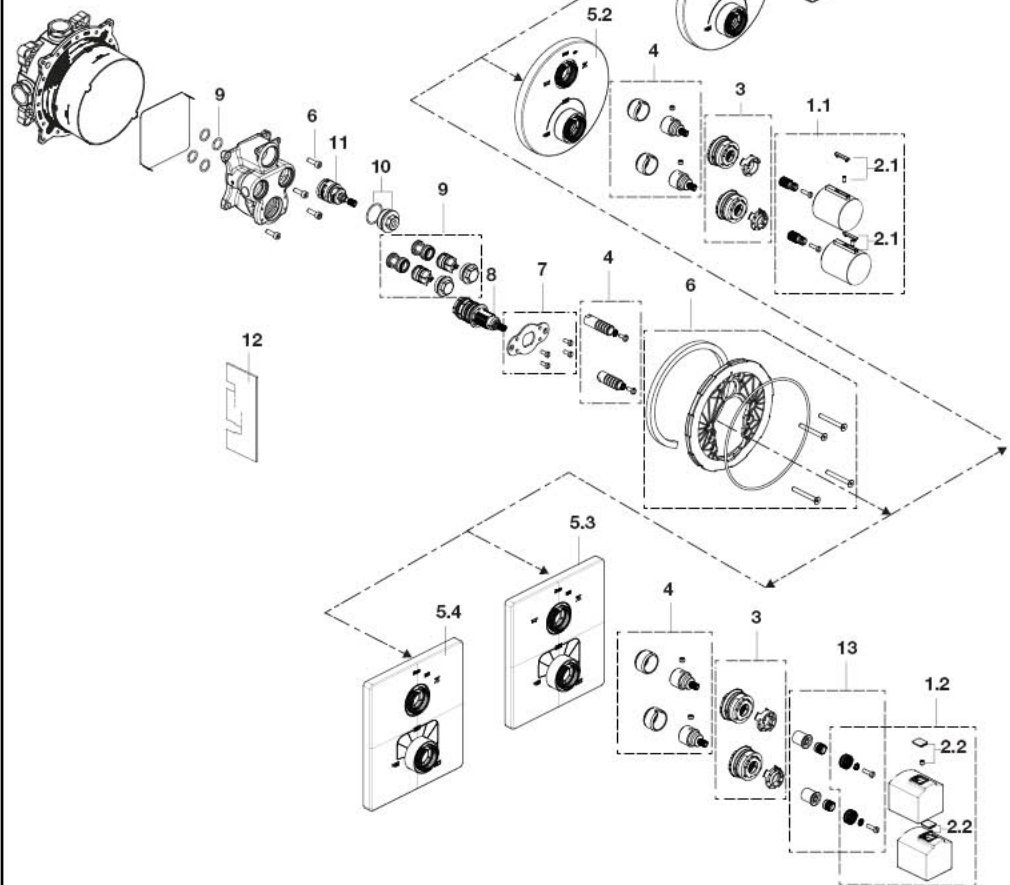

T-2000

A5A0C88C00

A5A2C88C00

T-1000 / T-2000

L90-T

[mm]

| | | | |
|---|----------|---|--|
|  P  | P bar |  MAX 10 | |
|  P  | P bar | MIN 1  5 MAX |  3 2  |
|   T | °C |  80 MAX. |  65 50  |

| | | |
|--------|------------|-------|
| T-1000 | A5A0C09C00 | ☒ + ☒ |
| | A5A2C09C00 | ☒ |
| T-2000 | A5A0C88C00 | ☒ + ☒ |
| | A5A2C88C00 | ☒ |
| L90-T | A5A0C01C00 | ☒ + ☒ |
| | A5A2C01C00 | ☒ |

| | | |
|-----|------------|-----------------|
| 1.1 | AG0132300R | T-1000 / T-2000 |
| 1.2 | AG0132500R | L90-T |
| 2.1 | AG0091307R | T-1000 / T-2000 |
| 2.2 | AG0084200R | L90-T |
| 3 | AG0132407R | ☒ + ☒ |
| | AG0133107R | ☒ |
| 4 | AG0132803R | |