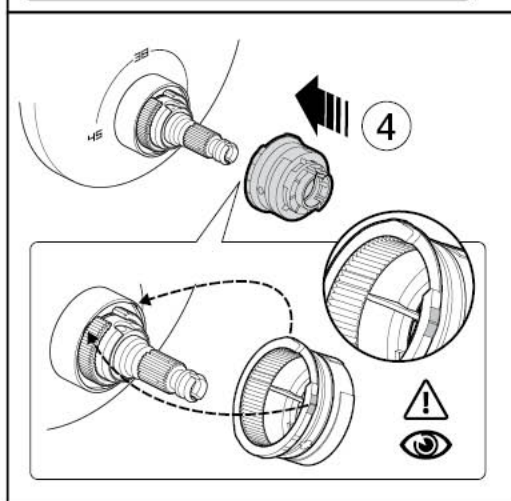

T-2000

A5A0C88C00

A5A2C88C00

T-1000 / T-2000

L90-T

[mm]

| | | | |
|---|----------|---|--|
|  P  | P bar |  MAX 10 | |
|  P  | P bar | MIN 1  5 MAX |  3 2  |
|   T | °C |  80 MAX. |  65 50  |

| | | |
|--------|------------|-------|
| T-1000 | A5A0C09C00 | ☒ + ☒ |
| | A5A2C09C00 | ☒ |
| T-2000 | A5A0C88C00 | ☒ + ☒ |
| | A5A2C88C00 | ☒ |
| L90-T | A5A0C01C00 | ☒ + ☒ |
| | A5A2C01C00 | ☒ |