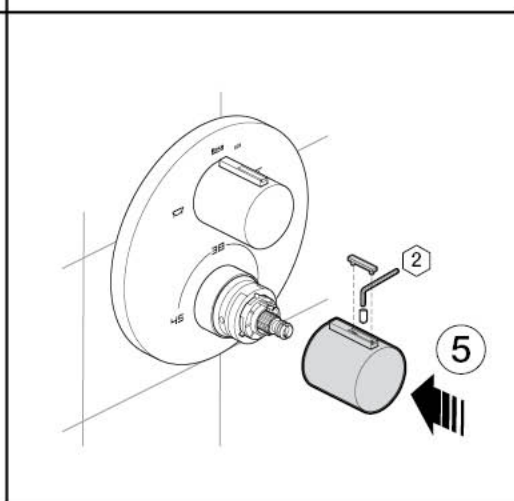

T-2000

A5A0C88C00

A5A2C88C00

T-1000 / T-2000

L90-T

[mm]

| | | | |
|---|----------|---|--|
|  P  | P bar |  MAX 10 | |
|  P  | P bar | MIN 1  5 MAX |  3 2  |
|   T | °C |  80 MAX. |  65 50  |

| | | |
|--------|------------|-------|
| T-1000 | A5A0C09C00 | ☒ + ☒ |
| | A5A2C09C00 | ☒ |
| T-2000 | A5A0C88C00 | ☒ + ☒ |
| | A5A2C88C00 | ☒ |
| L90-T | A5A0C01C00 | ☒ + ☒ |
| | A5A2C01C00 | ☒ |