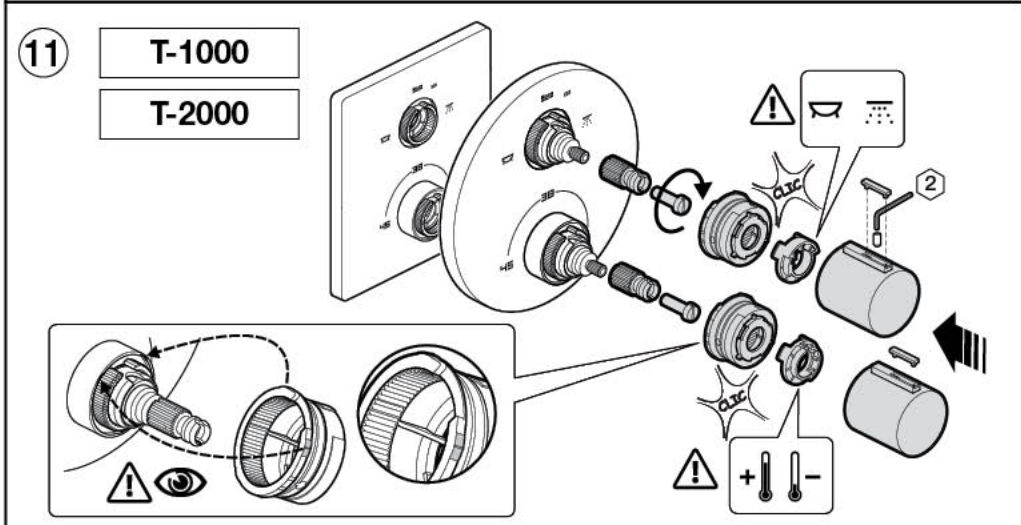

T-2000

A5A0C88C00

A5A2C88C00

T-1000 / T-2000

L90-T

[mm]

| | | | |
|---|----------|---|--|
|  P  | P bar |  MAX 10 | |
|  P  | P bar | MIN 1  5 MAX |  3 2  |
|   T | °C |  80 MAX. |  65 50  |

| | | |
|--------|------------|-------|
| T-1000 | A5A0C09C00 | ☒ + ☒ |
| | A5A2C09C00 | ☒ |
| T-2000 | A5A0C88C00 | ☒ + ☒ |
| | A5A2C88C00 | ☒ |
| L90-T | A5A0C01C00 | ☒ + ☒ |
| | A5A2C01C00 | ☒ |