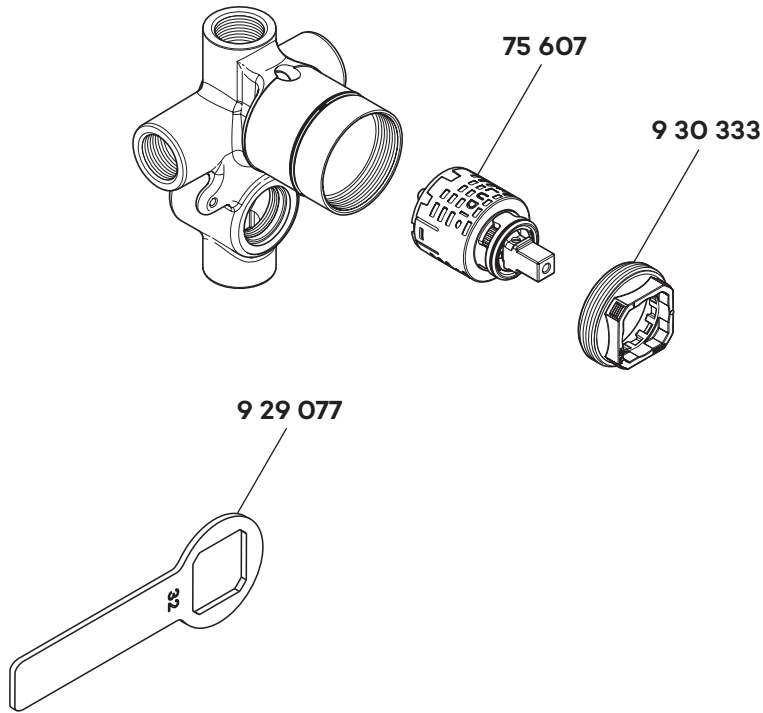

38636

A_3863600

38636	Unterputz-Wannenfüll- und Brausekörper DN 15	concealed bath/shower mixer DN 15	inbouwdeel bad-/douchemengkraan 1/2"
75 607	Steuereinheit	control units	besturingseenheid
929 077	Armaturenschlüssel	fastening tool	sleutel
930 333	Spannschraube	screw	spanschroef