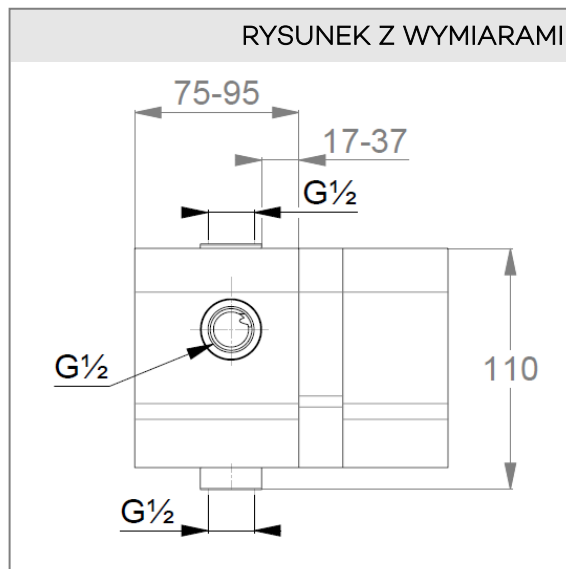

KLUDI

element podtynkowy do baterii
wannowo-natryskowej DN 15

Nr artykułu:

38 636

Powierzchnia:

Opis produktu:

element podtynkowy do baterii
wannowo-natryskowej DN 15
zestaw elementów wewnętrznych
bez natynkowych elementów wykończeniowych
montaż ścienny
klasa przepływu BB
głowica ceramiczna z ogranicznikiem wypływu
gorącej wody
I grupa akustyczna

ZDJĘCIE PRODUKTU

RYSUNEK Z WYMIARAMI

DIAGRAM PRZEPEŁYWU