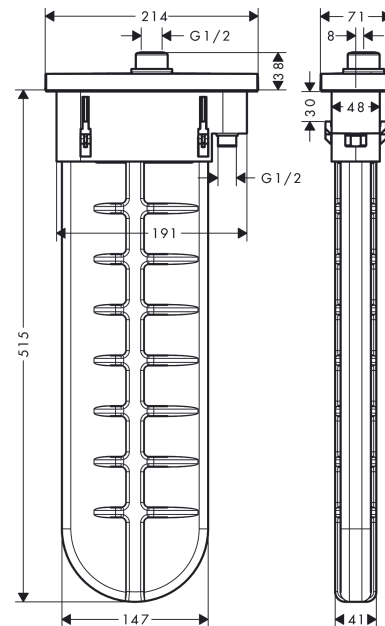

### Cechy

- w składzie: pojemnik na wąż, wąż prysznicowy, rozeta
- pasuje do na brzegu wanny lub cokołe z płytek
- 1 odbiornik
- minimalna szerokość brzegu wanny: 100 mm
- zakres montażu : 0 - 30 mm
- przyłącza: DN15
- maksymalna długość wyciągania węża 1,45 m
- możliwość demontażu do czynności serwisowych
- z systemem zabezpieczającym
- przepływ max. przy 3 bar: 9,5 l/min

## Rysunek wymiarowy