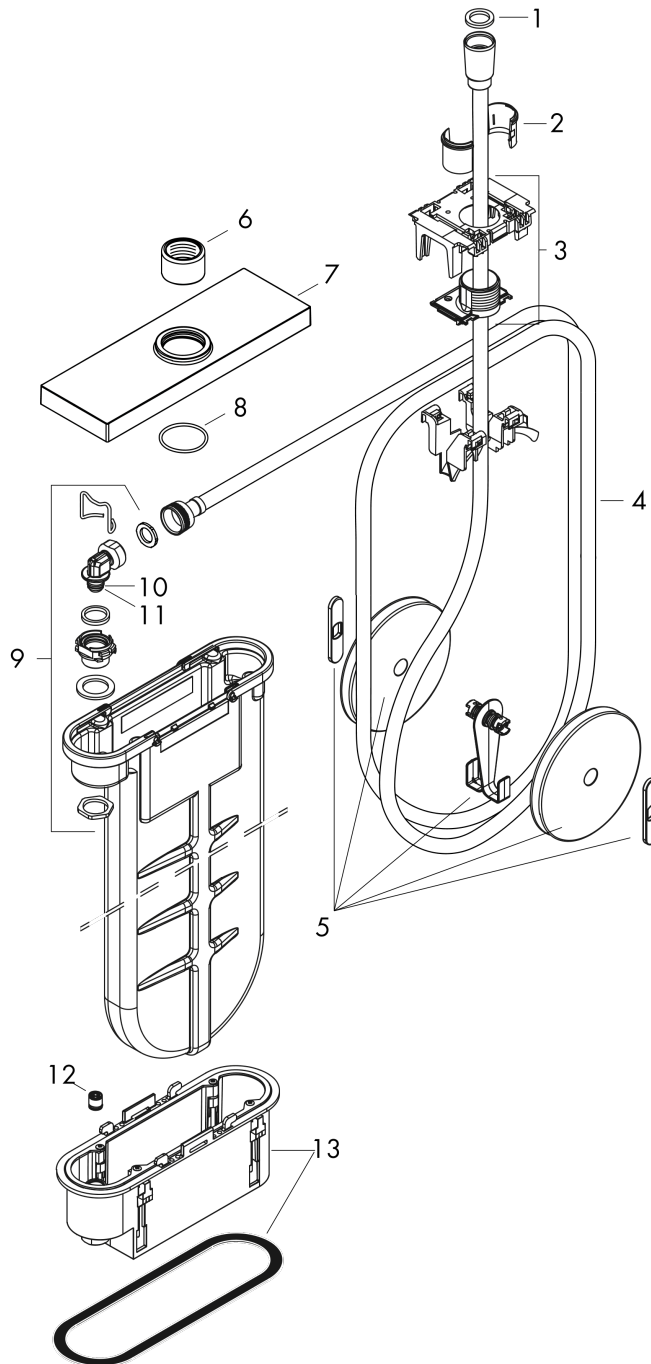

### Cechy

- w składzie: pojemnik na wąż, wąż prysznicowy, rozeta
- pasuje do na brzegu wanny lub cokołe z płytek
- 1 odbiornik
- minimalna szerokość brzegu wanny: 100 mm
- zakres montażu : 0 - 30 mm
- przyłącza: DN15
- maksymalna długość wyciągania węża 1,45 m
- możliwość demontażu do czynności serwisowych
- z systemem zabezpieczającym
- przepływ max. przy 3 bar: 9,5 l/min

## Rysunek wymiarowy

## Diagram przepływu

**sBox**

**Element zewnętrzny E**

Wykonczenie : złoty optyczny polerowany Nr art. : 28010990

**Rysunek eksplozyjny**

Rok produkcji: >09/20

**sBox****Element zewnętrzny E**

Wykonczenie : złoty optyczny polerowany Nr art. : 28010990

**Lista części zamiennych**

Rok produkcji: &gt;09/20

Poz.	Opis	Nr art.	PC	PU
1	Uszczelka	98058000	-	1
2	Wkładka do uchwytu prysznicowego	96942000	-	1
3	Prowadzenie węża	94504000	-	1
4	Wąż prysznicowy	93506000	-	1
5	Obciążnik	94505000	-	1
6	Nakrętka	97584990	-	1
7	Rozeta	93504990	-	1
8	O-Ring 32x2	98193000	-	1
9	Zawór zwrotny DW 10	96456000	-	1
10	O-Ring 9x2	98119000	-	1
11	Kolank	94506000	-	1
12	Ramka montażowa	93908000	-	1
a	Zestaw podtynkowy	13560180	-	1