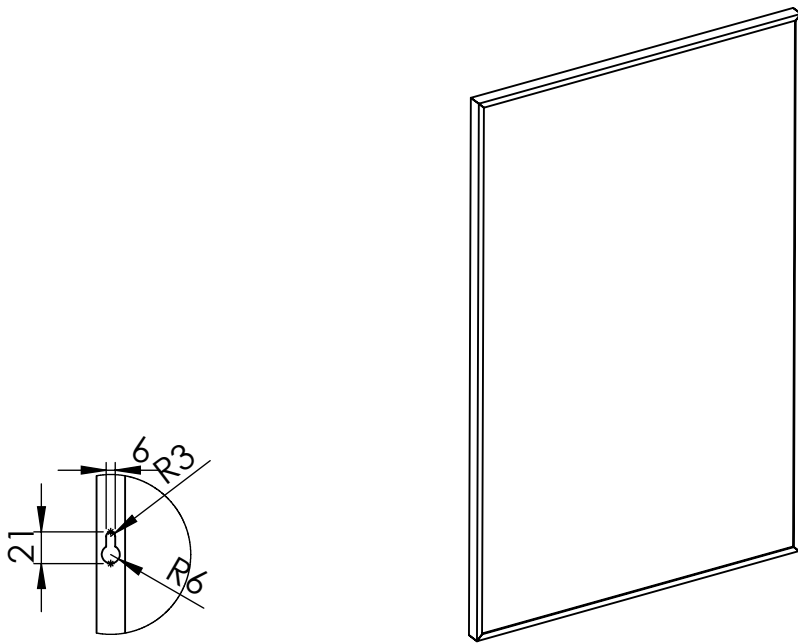

# LUSTRO RAMA 50x80 CHROM 8 MM

SZCZEGÓŁ A  
SKALA 1 : 5