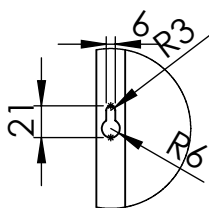

LUSTRO RAMA 80x80 CHROM 8 MM

SZCZEGÓŁ A
SKALA 1 : 5