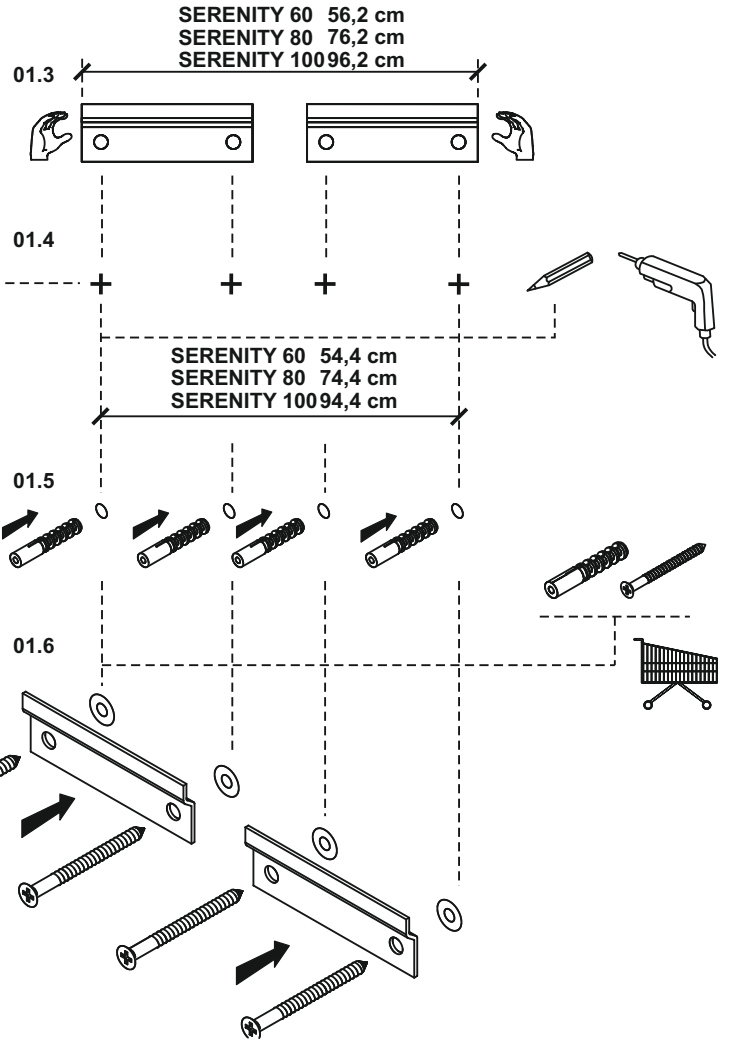

# SERENITY 60/80/100

162344  
162345  
162346

01.

H:65,5cm

02.

03.

04.

05.1

05.4

05.2

05.5

05.

05.3