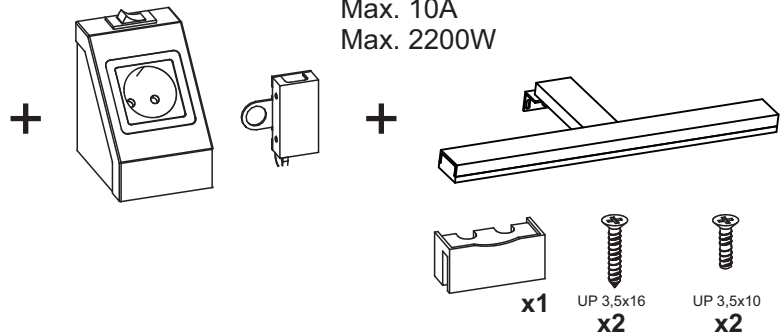

Model A

Model B

STECKDOSE / PLUG : 230V~50Hz
 Max. 220V
 Max. 10A
 Max. 2200W

Model C

STECKDOSE / PLUG : 230V~50Hz
 Max. 220V
 Max. 10A
 Max. 2200W

01.

Model C

Model C

Model B, C

02.

Model C

UP 3,5x10

x1

UP 3,5x16
x2

UP 3,5x10
x2

UP 3,5x16