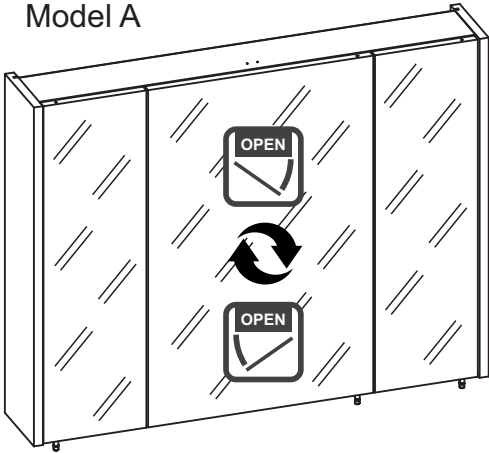

Model A

Model B

STECKDOSE / PLUG : 230V~50Hz
 Max. 220V
 Max. 10A
 Max. 2200W

Model C

STECKDOSE / PLUG : 230V~50Hz
 Max. 220V
 Max. 10A
 Max. 2200W

01.

Model C

Model C

Model B, C

02.

Model C

UP 3,5x10

x1

UP 3,5x16
x2

UP 3,5x10
x2

UP 3,5x16