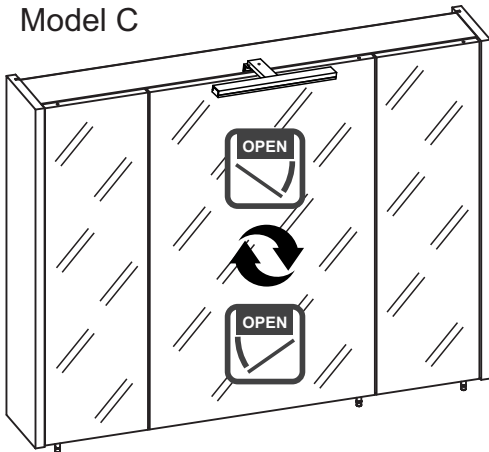

Model A

Model B

STECKDOSE / PLUG : 230V~50Hz
 Max. 220V
 Max. 10A
 Max. 2200W

Model C

STECKDOSE / PLUG : 230V~50Hz
 Max. 220V
 Max. 10A
 Max. 2200W

01.

Model C

Model C

Model B, C

02.

Model C

UP 3,5x10

x1

UP 3,5x16
x2

UP 3,5x10
x2

UP 3,5x16