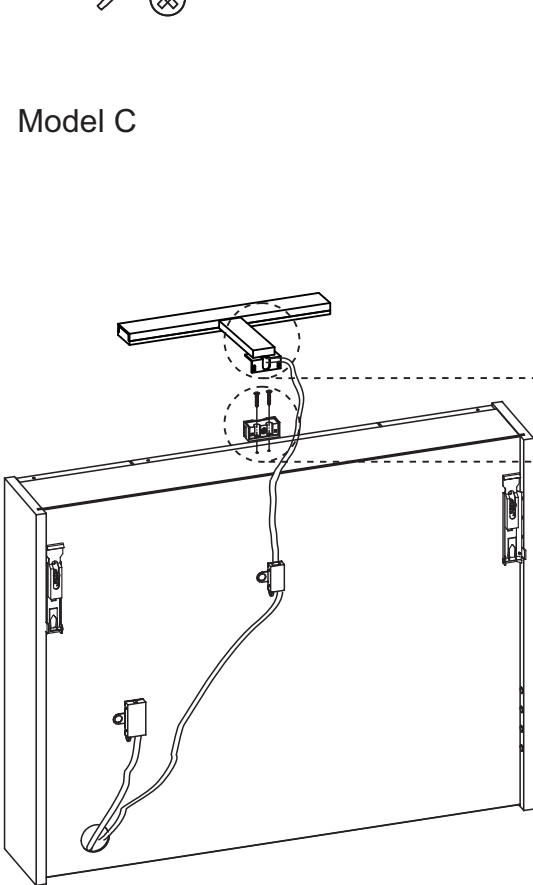

Model A

Model B

STECKDOSE / PLUG : 230V~50Hz
 Max. 220V
 Max. 10A
 Max. 2200W

Model C

STECKDOSE / PLUG : 230V~50Hz
 Max. 220V
 Max. 10A
 Max. 2200W

01.

Model C

Model C

Model B, C

02.

Model C

UP 3,5x10

x1

UP 3,5x16
x2

UP 3,5x10
x2

UP 3,5x16