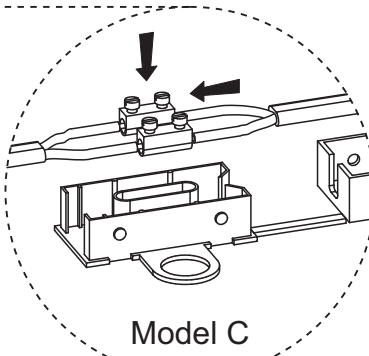

Model A

Model B

STECKDOSE / PLUG : 230V~50Hz
 Max. 220V
 Max. 10A
 Max. 2200W

Model C

STECKDOSE / PLUG : 230V~50Hz
 Max. 220V
 Max. 10A
 Max. 2200W

01.

Model C

Model C

Model B, C

02.

Model C

UP 3,5x10

x1

UP 3,5x16
x2

UP 3,5x10
x2

UP 3,5x16