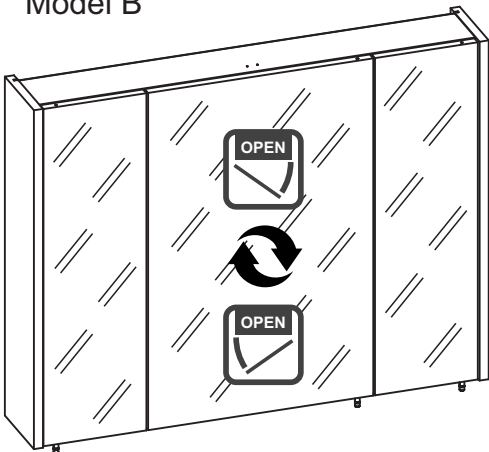

Model A

Model B

STECKDOSE / PLUG : 230V~50Hz
 Max. 220V
 Max. 10A
 Max. 2200W

Model C

STECKDOSE / PLUG : 230V~50Hz
 Max. 220V
 Max. 10A
 Max. 2200W

01.

Model C

Model C

Model B, C

02.

Model C

UP 3,5x10

x1

UP 3,5x16
x2

UP 3,5x10
x2

UP 3,5x16