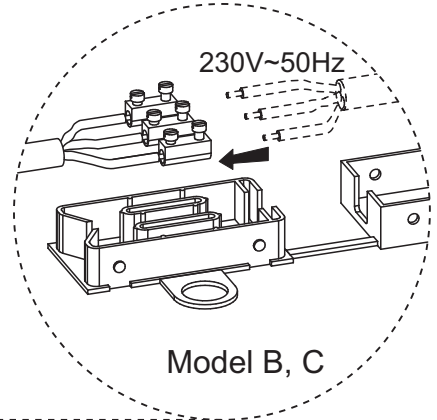

Model A

Model B

STECKDOSE / PLUG : 230V~50Hz
 Max. 220V
 Max. 10A
 Max. 2200W

Model C

STECKDOSE / PLUG : 230V~50Hz
 Max. 220V
 Max. 10A
 Max. 2200W

01.

Model C

Model C

Model B, C

02.

Model C

UP 3,5x10

x1

UP 3,5x16
x2

UP 3,5x10
x2

UP 3,5x16