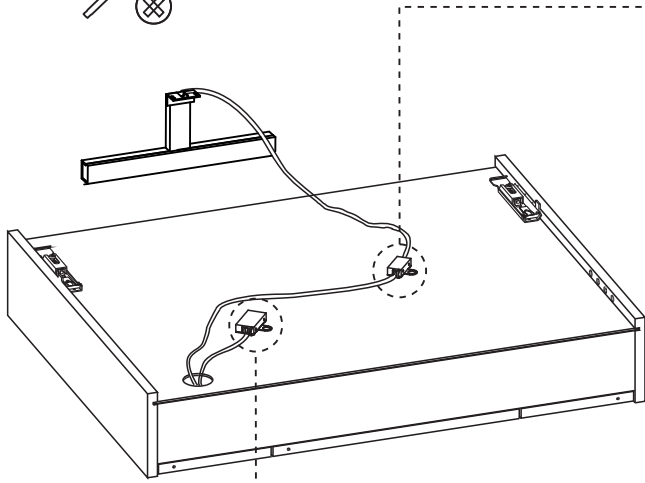

Model A

Model B

STECKDOSE / PLUG : 230V~50Hz
 Max. 220V
 Max. 10A
 Max. 2200W

Model C

STECKDOSE / PLUG : 230V~50Hz
 Max. 220V
 Max. 10A
 Max. 2200W

01.

Model C

Model C

Model B, C

02.

Model C

UP 3,5x10

x1

UP 3,5x16
x2

UP 3,5x10
x2

UP 3,5x16