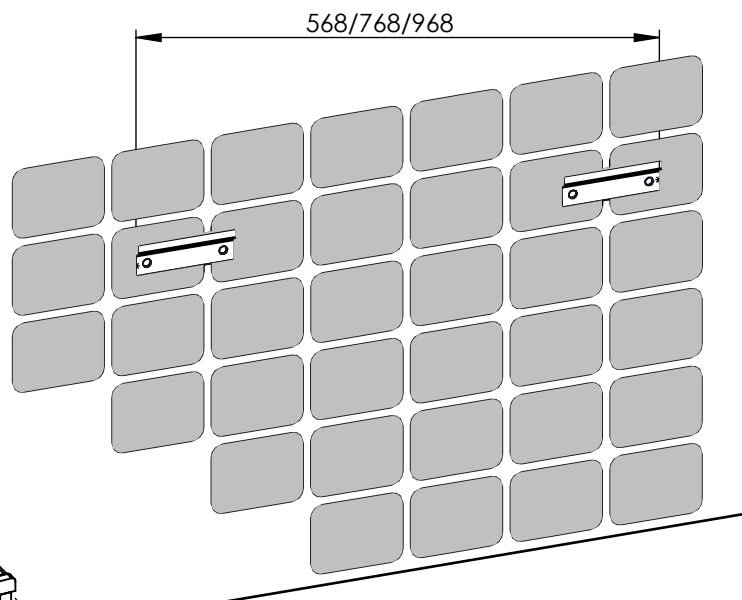

### SZAFKA DESI PLUS 3S 60/80/100

600 X 810 X 456  
800 X 810 X 456  
1000 X 810 X 456

XX kg

\*ZALECANE WYMIARY WYSOKOŚCI ZAWIESZENIA SZAFKI.  
W PRZYPADKU ZMIANY WYSOKOŚCI, NALEŻY PAMIĘTAĆ  
ŻE PODANE WYMIARY SĄ ZALEŻNE