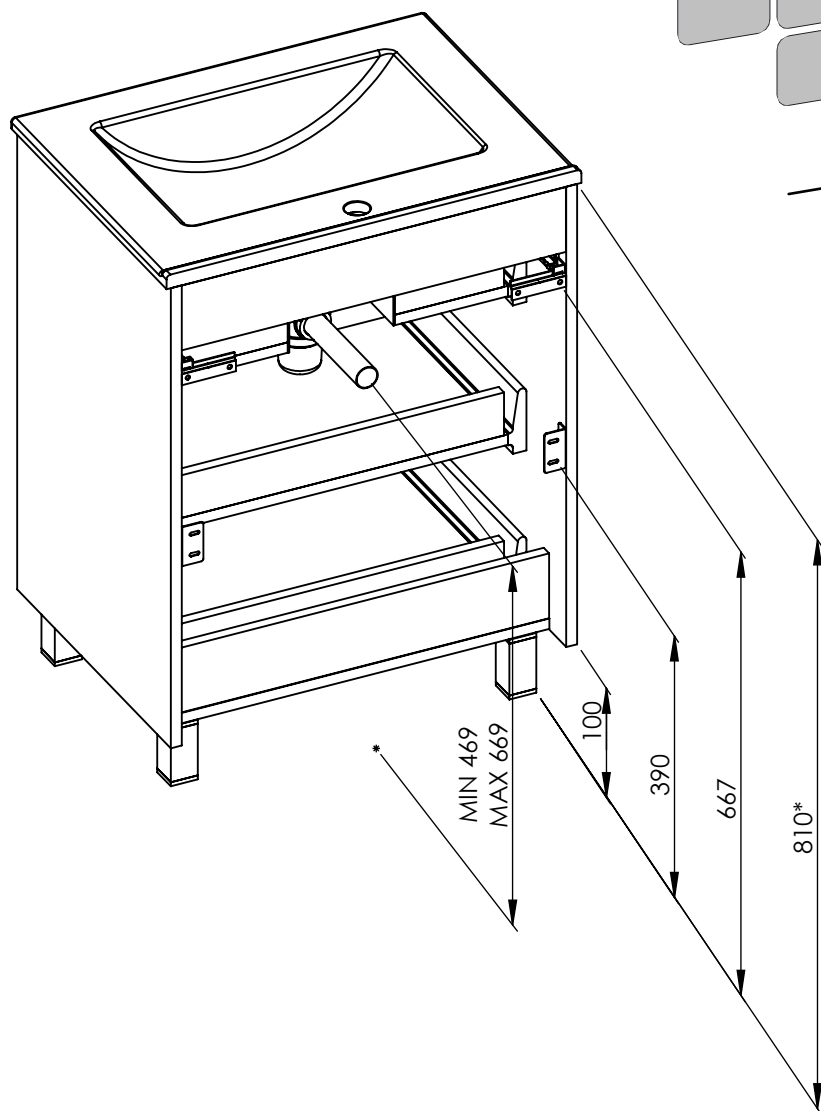

### SZAFKA DESI PLUS 3S 60/80/100

600 X 810 X 456  
800 X 810 X 456  
1000 X 810 X 456

XX kg

\*ZALECANE WYMIARY WYSOKOŚCI ZAWIESZENIA SZAFKI.  
W PRZYPADKU ZMIANY WYSOKOŚCI, NALEŻY PAMIĘTAĆ  
ŻE PODANE WYMIARY SĄ ZALEŻNE