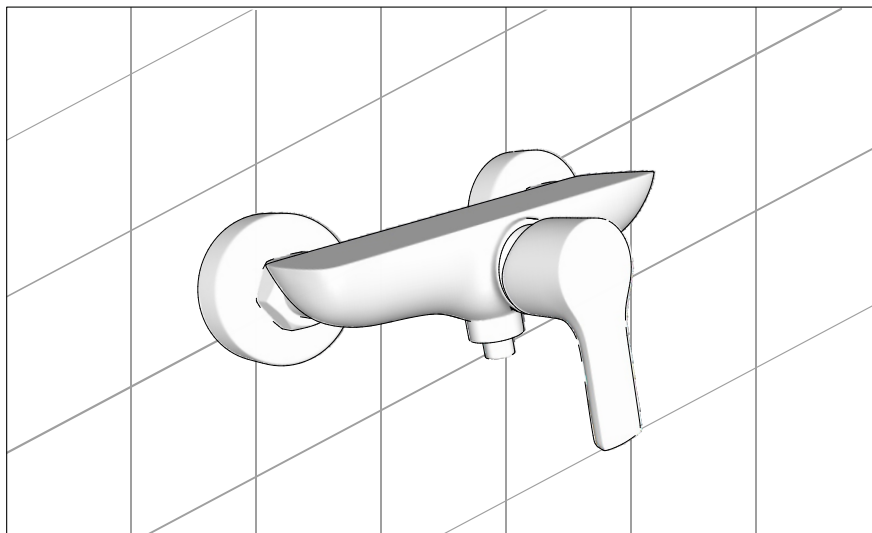

AREX.9008CR

EXCELLENT

PL: MONTAŻ BATERII NATRYSKOWEJ
 RU: УСТАНОВКА СМЕСИТЕЛЯ ДЛЯ ДУША
 EN: INSTALLING A SHOWER SYSTEM

AREX.9008CR

	PL: Nazwa części	EN: Part name	RU: Часть продукта
1	Zaślepka	Plug	заглушка
2	Śrubka	Screw	Болт
3	Uchwyt	Handle	ручка
4	Pierścień maskujący	Trim ring	кольцевая прокладка
5	Nakrętka dociskająca	Tightening nut	прижимная гайка
6	Głowica	Cartridge	головка (шарнирный механизм)
7	Korpus baterii	Body of mixer	корпус смесителя
8 - 10	Elementy mocujące	Fastening components	крепёж