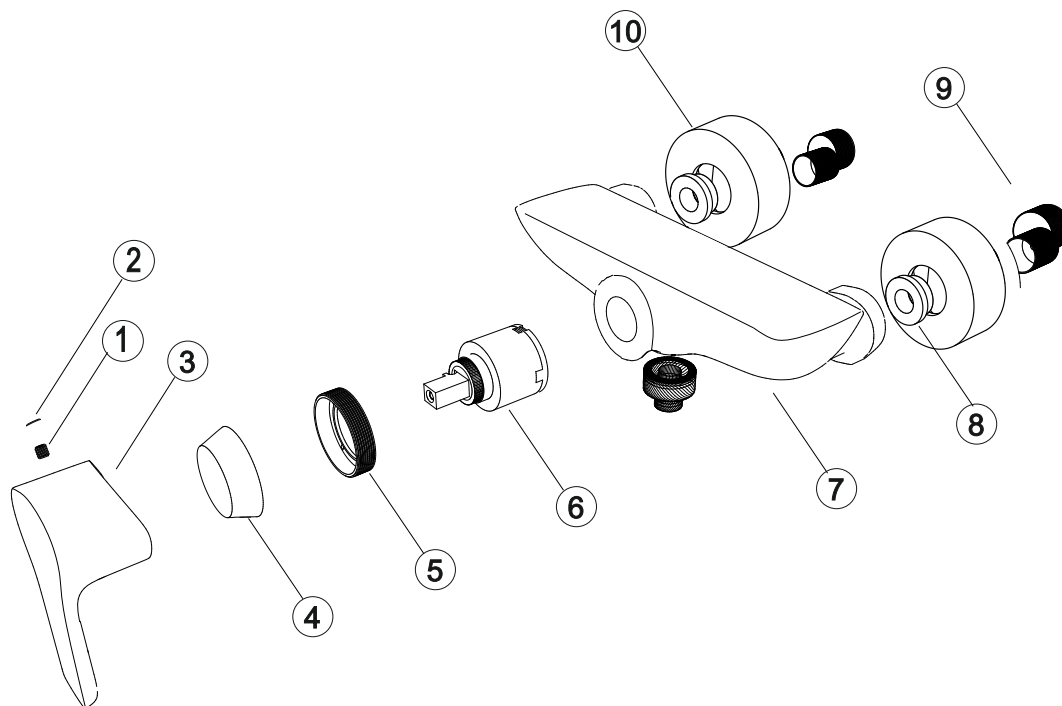

AREX.9008CR

EXCELLENT

PL: MONTAŻ BATERII NATRYSKOWEJ
 RU: УСТАНОВКА СМЕСИТЕЛЯ ДЛЯ ДУША
 EN: INSTALLING A SHOWER SYSTEM

AREX.9008CR

	PL: Nazwa części	EN: Part name	RU: Часть продукта
1	Zaślepka	Plug	заглушка
2	Śrubka	Screw	Болт
3	Uchwyt	Handle	ручка
4	Pierścień maskujący	Trim ring	кольцевая прокладка
5	Nakrętka dociskająca	Tightening nut	прижимная гайка
6	Głowica	Cartridge	головка (шарнирный механизм)
7	Korpus baterii	Body of mixer	корпус смесителя
8 - 10	Elementy mocujące	Fastening components	крепёж

PL: Dokręć dokładnie
RU: Тщательно затяни
ENG: Tighten accurately

PL: Uszczelnij połączenia
RU: Герметизируй соединения
ENG: Seal connections

PL: Użyj filtru siatkowego
RU: Использовать сетчатый фильтр
ENG: Use a filter seal