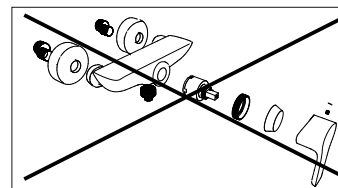

AREX.9008CR

EXCELLENT

PL: MONTAŻ BATERII NATRYSKOWEJ
 RU: УСТАНОВКА СМЕСИТЕЛЯ ДЛЯ ДУША
 EN: INSTALLING A SHOWER SYSTEM

AREX.9008CR

	PL: Nazwa części	EN: Part name	RU: Часть продукта
1	Zaślepka	Plug	заглушка
2	Śrubka	Screw	Болт
3	Uchwyt	Handle	ручка
4	Pierścień maskujący	Trim ring	кольцевая прокладка
5	Nakrętka dociskająca	Tightening nut	прижимная гайка
6	Głowica	Cartridge	головка (шарнирный механизм)
7	Korpus baterii	Body of mixer	корпус смесителя
8 - 10	Elementy mocujące	Fastening components	крепёж