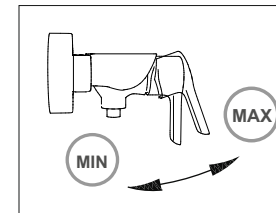

AREX.9008CR

EXCELLENT

PL: MONTAŻ BATERII NATRYSKOWEJ
 RU: УСТАНОВКА СМЕСИТЕЛЯ ДЛЯ ДУША
 EN: INSTALLING A SHOWER SYSTEM

AREX.9008CR

	PL: Nazwa części	EN: Part name	RU: Часть продукта
1	Zaślepka	Plug	заглушка
2	Śrubka	Screw	Болт
3	Uchwyt	Handle	ручка
4	Pierścień maskujący	Trim ring	кольцевая прокладка
5	Nakrętka dociskająca	Tightening nut	прижимная гайка
6	Głowica	Cartridge	головка (шарнирный механизм)
7	Korpus baterii	Body of mixer	корпус смесителя
8 - 10	Elementy mocujące	Fastening components	крепёж