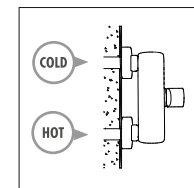

AREX.9008CR

EXCELLENT

PL: MONTAŻ BATERII NATRYSKOWEJ
 RU: УСТАНОВКА СМЕСИТЕЛЯ ДЛЯ ДУША
 EN: INSTALLING A SHOWER SYSTEM

AREX.9008CR

	PL: Nazwa części	EN: Part name	RU: Часть продукта
1	Zaślepka	Plug	заглушка
2	Śrubka	Screw	Болт
3	Uchwyt	Handle	ручка
4	Pierścień maskujący	Trim ring	кольцевая прокладка
5	Nakrętka dociskająca	Tightening nut	прижимная гайка
6	Głowica	Cartridge	головка (шарнирный механизм)
7	Korpus baterii	Body of mixer	корпус смесителя
8 - 10	Elementy mocujące	Fastening components	крепёж