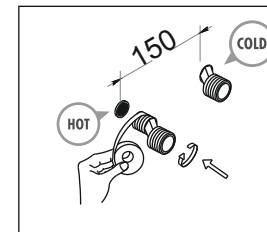

AREX.9008CR

EXCELLENT

PL: MONTAŻ BATERII NATRYSKOWEJ
 RU: УСТАНОВКА СМЕСИТЕЛЯ ДЛЯ ДУША
 EN: INSTALLING A SHOWER SYSTEM

AREX.9008CR

	PL: Nazwa części	EN: Part name	RU: Часть продукта
1	Zaślepka	Plug	заглушка
2	Śrubka	Screw	Болт
3	Uchwyt	Handle	ручка
4	Pierścień maskujący	Trim ring	кольцевая прокладка
5	Nakrętka dociskająca	Tightening nut	прижимная гайка
6	Głowica	Cartridge	головка (шарнирный механизм)
7	Korpus baterii	Body of mixer	корпус смесителя
8 - 10	Elementy mocujące	Fastening components	крепёж