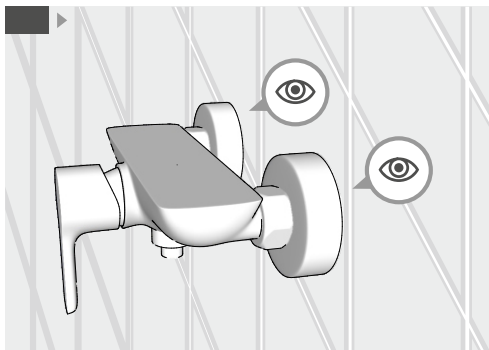

AREX.9008CR

EXCELLENT

PL: MONTAŻ BATERII NATRYSKOWEJ
 RU: УСТАНОВКА СМЕСИТЕЛЯ ДЛЯ ДУША
 EN: INSTALLING A SHOWER SYSTEM

AREX.9008CR

	PL: Nazwa części	EN: Part name	RU: Часть продукта
1	Zaślepka	Plug	заглушка
2	Śrubka	Screw	Болт
3	Uchwyt	Handle	ручка
4	Pierścień maskujący	Trim ring	кольцевая прокладка
5	Nakrętka dociskająca	Tightening nut	прижимная гайка
6	Głowica	Cartridge	головка (шарнирный механизм)
7	Korpus baterii	Body of mixer	корпус смесителя
8 - 10	Elementy mocujące	Fastening components	крепёж

PL: Dokręć dokładnie
RU: Тщательно затяни
ENG: Tighten accurately

PL: Uszczelnij połączenia
RU: Герметизируй соединения
ENG: Seal connections

PL: Użyj filtru siatkowego
RU: Использовать сетчатый фильтр
ENG: Use a filter seal