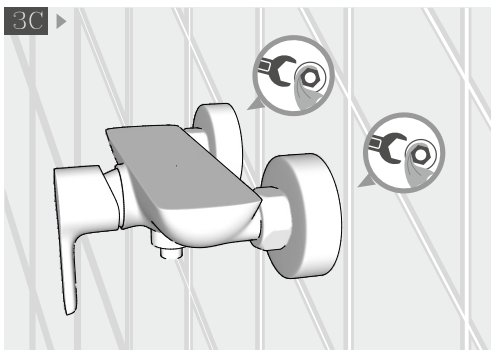

AREX.9008CR

EXCELLENT

PL: MONTAŻ BATERII NATRYSKOWEJ
 RU: УСТАНОВКА СМЕСИТЕЛЯ ДЛЯ ДУША
 EN: INSTALLING A SHOWER SYSTEM

AREX.9008CR

	PL: Nazwa części	EN: Part name	RU: Часть продукта
1	Zaślepka	Plug	заглушка
2	Śrubka	Screw	Болт
3	Uchwyt	Handle	ручка
4	Pierścień maskujący	Trim ring	кольцевая прокладка
5	Nakrętka dociskająca	Tightening nut	прижимная гайка
6	Głowica	Cartridge	головка (шарнирный механизм)
7	Korpus baterii	Body of mixer	корпус смесителя
8 - 10	Elementy mocujące	Fastening components	крепёж

PL: Dokręć dokładnie
RU: Тщательно затяни
ENG: Tighten accurately

PL: Uszczelnij połączenia
RU: Герметизируй соединения
ENG: Seal connections

PL: Użyj filtru siatkowego
RU: Использовать сетчатый фильтр
ENG: Use a filter seal