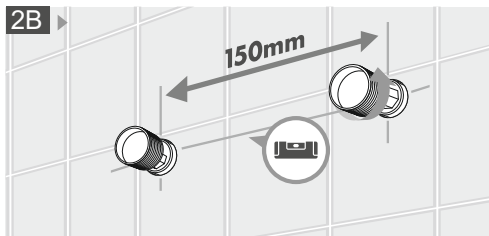

AREX.9008CR

EXCELLENT

PL: MONTAŻ BATERII NATRYSKOWEJ
 RU: УСТАНОВКА СМЕСИТЕЛЯ ДЛЯ ДУША
 EN: INSTALLING A SHOWER SYSTEM

AREX.9008CR

	PL: Nazwa części	EN: Part name	RU: Часть продукта
1	Zaślepka	Plug	заглушка
2	Śrubka	Screw	Болт
3	Uchwyt	Handle	ручка
4	Pierścień maskujący	Trim ring	кольцевая прокладка
5	Nakrętka dociskająca	Tightening nut	прижимная гайка
6	Głowica	Cartridge	головка (шарнирный механизм)
7	Korpus baterii	Body of mixer	корпус смесителя
8 - 10	Elementy mocujące	Fastening components	крепёж