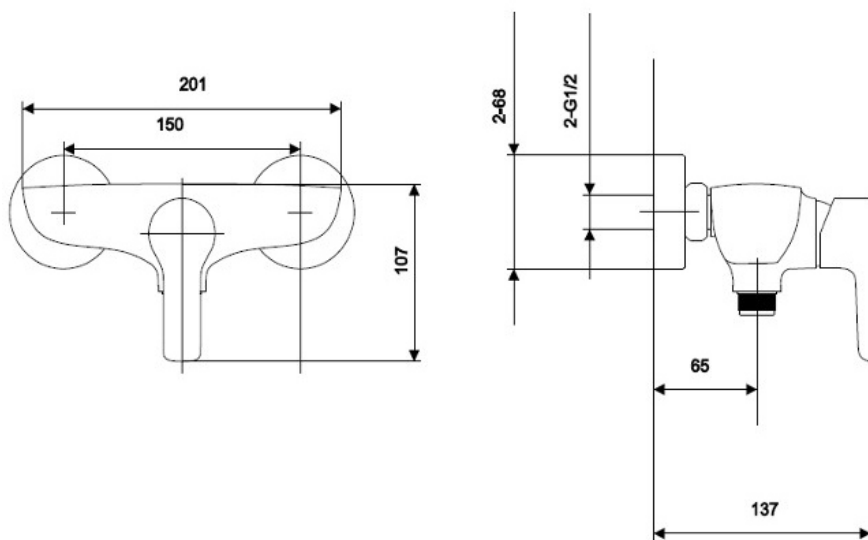

AREX.9008CR

EXCELLENT

PL: MONTAŻ BATERII NATRYSKOWEJ
 RU: УСТАНОВКА СМЕСИТЕЛЯ ДЛЯ ДУША
 EN: INSTALLING A SHOWER SYSTEM

AREX.9008CR

	PL: Nazwa części	EN: Part name	RU: Часть продукта
1	Zaślepka	Plug	заглушка
2	Śrubka	Screw	Болт
3	Uchwyt	Handle	ручка
4	Pierścień maskujący	Trim ring	кольцевая прокладка
5	Nakrętka dociskająca	Tightening nut	прижимная гайка
6	Głowica	Cartridge	головка (шарнирный механизм)
7	Korpus baterii	Body of mixer	корпус смесителя
8 - 10	Elementy mocujące	Fastening components	крепёж