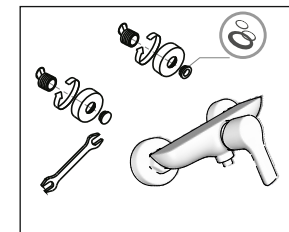

AREX.9008CR

EXCELLENT

PL: MONTAŻ BATERII NATRYSKOWEJ
 RU: УСТАНОВКА СМЕСИТЕЛЯ ДЛЯ ДУША
 EN: INSTALLING A SHOWER SYSTEM

AREX.9008CR

	PL: Nazwa części	EN: Part name	RU: Часть продукта
1	Zaślepka	Plug	заглушка
2	Śrubka	Screw	Болт
3	Uchwyt	Handle	ручка
4	Pierścień maskujący	Trim ring	кольцевая прокладка
5	Nakrętka dociskająca	Tightening nut	прижимная гайка
6	Głowica	Cartridge	головка (шарнирный механизм)
7	Korpus baterii	Body of mixer	корпус смесителя
8 - 10	Elementy mocujące	Fastening components	крепёж

PL: Dokręć dokładnie
RU: Тщательно затяни
ENG: Tighten accurately

PL: Uszczelnij połączenia
RU: Герметизируй соединения
ENG: Seal connections

PL: Użyj filtru siatkowego
RU: Использовать сетчатый фильтр
ENG: Use a filter seal