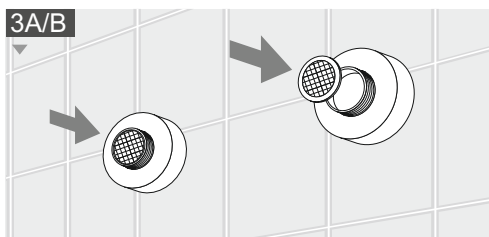

AREX.9008CR

EXCELLENT

PL: MONTAŻ BATERII NATRYSKOWEJ
 RU: УСТАНОВКА СМЕСИТЕЛЯ ДЛЯ ДУША
 EN: INSTALLING A SHOWER SYSTEM

AREX.9008CR

	PL: Nazwa części	EN: Part name	RU: Часть продукта
1	Zaślepka	Plug	заглушка
2	Śrubka	Screw	Болт
3	Uchwyt	Handle	ручка
4	Pierścień maskujący	Trim ring	кольцевая прокладка
5	Nakrętka dociskająca	Tightening nut	прижимная гайка
6	Głowica	Cartridge	головка (шарнирный механизм)
7	Korpus baterii	Body of mixer	корпус смесителя
8 - 10	Elementy mocujące	Fastening components	крепёж