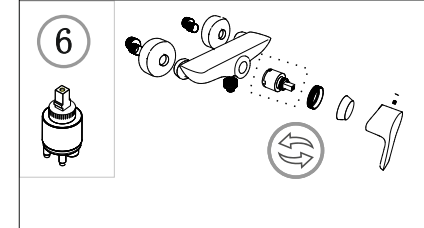

AREX.9008CR

EXCELLENT

PL: MONTAŻ BATERII NATRYSKOWEJ
 RU: УСТАНОВКА СМЕСИТЕЛЯ ДЛЯ ДУША
 EN: INSTALLING A SHOWER SYSTEM

AREX.9008CR

	PL: Nazwa części	EN: Part name	RU: Часть продукта
1	Zaślepka	Plug	заглушка
2	Śrubka	Screw	Болт
3	Uchwyt	Handle	ручка
4	Pierścień maskujący	Trim ring	кольцевая прокладка
5	Nakrętka dociskająca	Tightening nut	прижимная гайка
6	Głowica	Cartridge	головка (шарнирный механизм)
7	Korpus baterii	Body of mixer	корпус смесителя
8 - 10	Elementy mocujące	Fastening components	крепёж