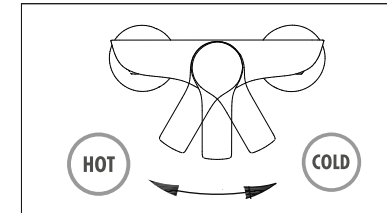

AREX.9008CR

EXCELLENT

PL: MONTAŻ BATERII NATRYSKOWEJ
 RU: УСТАНОВКА СМЕСИТЕЛЯ ДЛЯ ДУША
 EN: INSTALLING A SHOWER SYSTEM

AREX.9008CR

	PL: Nazwa części	EN: Part name	RU: Часть продукта
1	Zaślepka	Plug	заглушка
2	Śrubka	Screw	Болт
3	Uchwyt	Handle	ручка
4	Pierścień maskujący	Trim ring	кольцевая прокладка
5	Nakrętka dociskająca	Tightening nut	прижимная гайка
6	Głowica	Cartridge	головка (шарнирный механизм)
7	Korpus baterii	Body of mixer	корпус смесителя
8 - 10	Elementy mocujące	Fastening components	крепёж