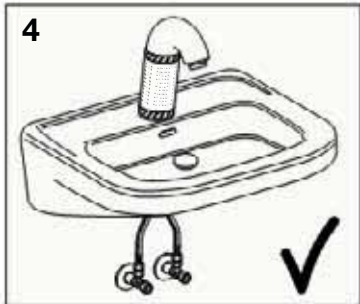

Geberit Montage 115.725/745/881

int. 9021-04

994.961.00.0 (03)