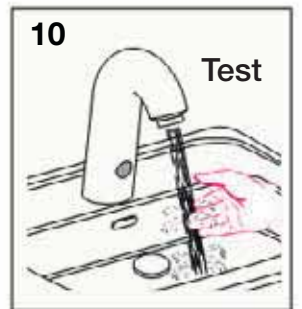

Geberit Montage 115.725/745/881

int. 9021-04

994.961.00.0 (03)