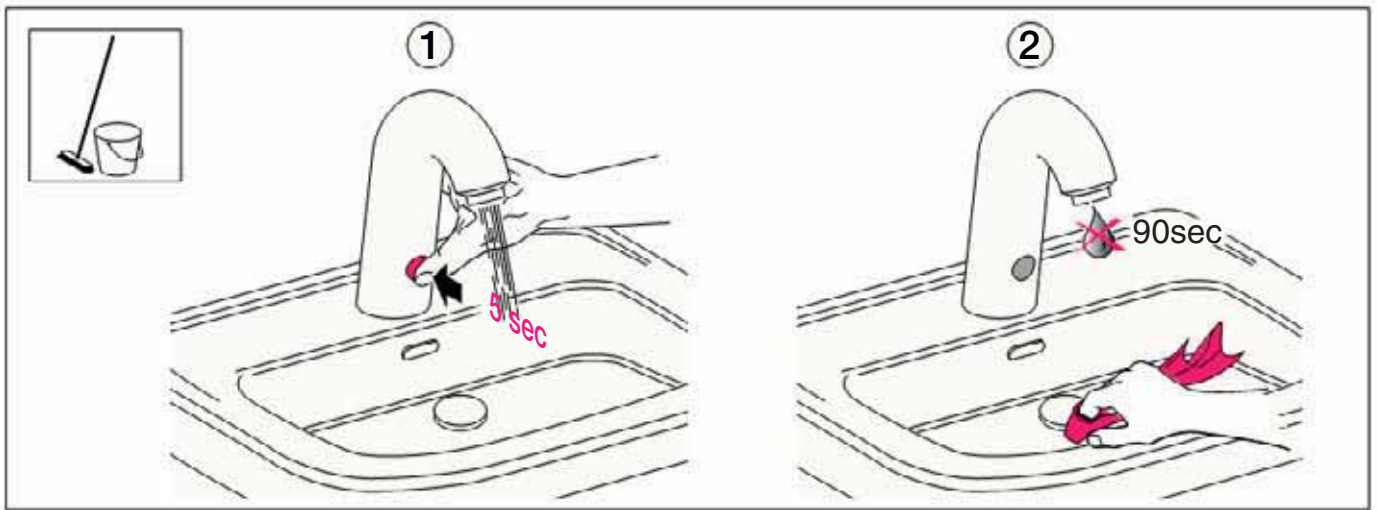

Geberit Service

Service-Handy

Art. Nr. 115.830.00.1

DE Bedienungsanleitungen können sie kostenlos bei ihrer Geberit Vertriebsgesellschaft bestellen!
FR Vous pouvez commander des notices d'utilisation du Service Handy auprès de votre société Geberit!
IT Le istruzioni d'uso possono essere richieste presso la vostra sede commerciale Geberit!
EN Please order the user's manual for the service handy at your Geberit company!
NL Bedienings handleidingen kunt u gratis bestellen bij uw Geberit organisatie!
ES Pedir el manual de usuario para el mando a distancia en la central de Geberit!
PT Instruções de montagem poden ser edidas à Geberit!
PL Instrukcję obsługi można bezpłatnie zamówić w firmie Geberit SP.z.o.o.!
SI Navodilo lahko naročite v prodajnem oddelku firme Geberit!
HR Uputstvo možete naručiti u prodajnom odjelu firme Geberit!
SK Návod na použitie si môžete bezplatne vyžiada v spoločnosti Geberit Slovensko s.r.o.!