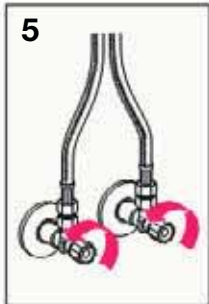

# Geberit Montage 115.725/745/881

int. 9021-04

994.961.00.0 (03)

# Geberit Service

**DE** Wassermenge ist zu gering → **1** Filter und **2** Strahlregler reinigen

**FR** Le débit est insuffisant → **1** nettoyer les filtres et **2** l'aérateur

**IT** La quantità d'acqua non è sufficiente → **1** pulire i filtri e **2** il rompiegetto