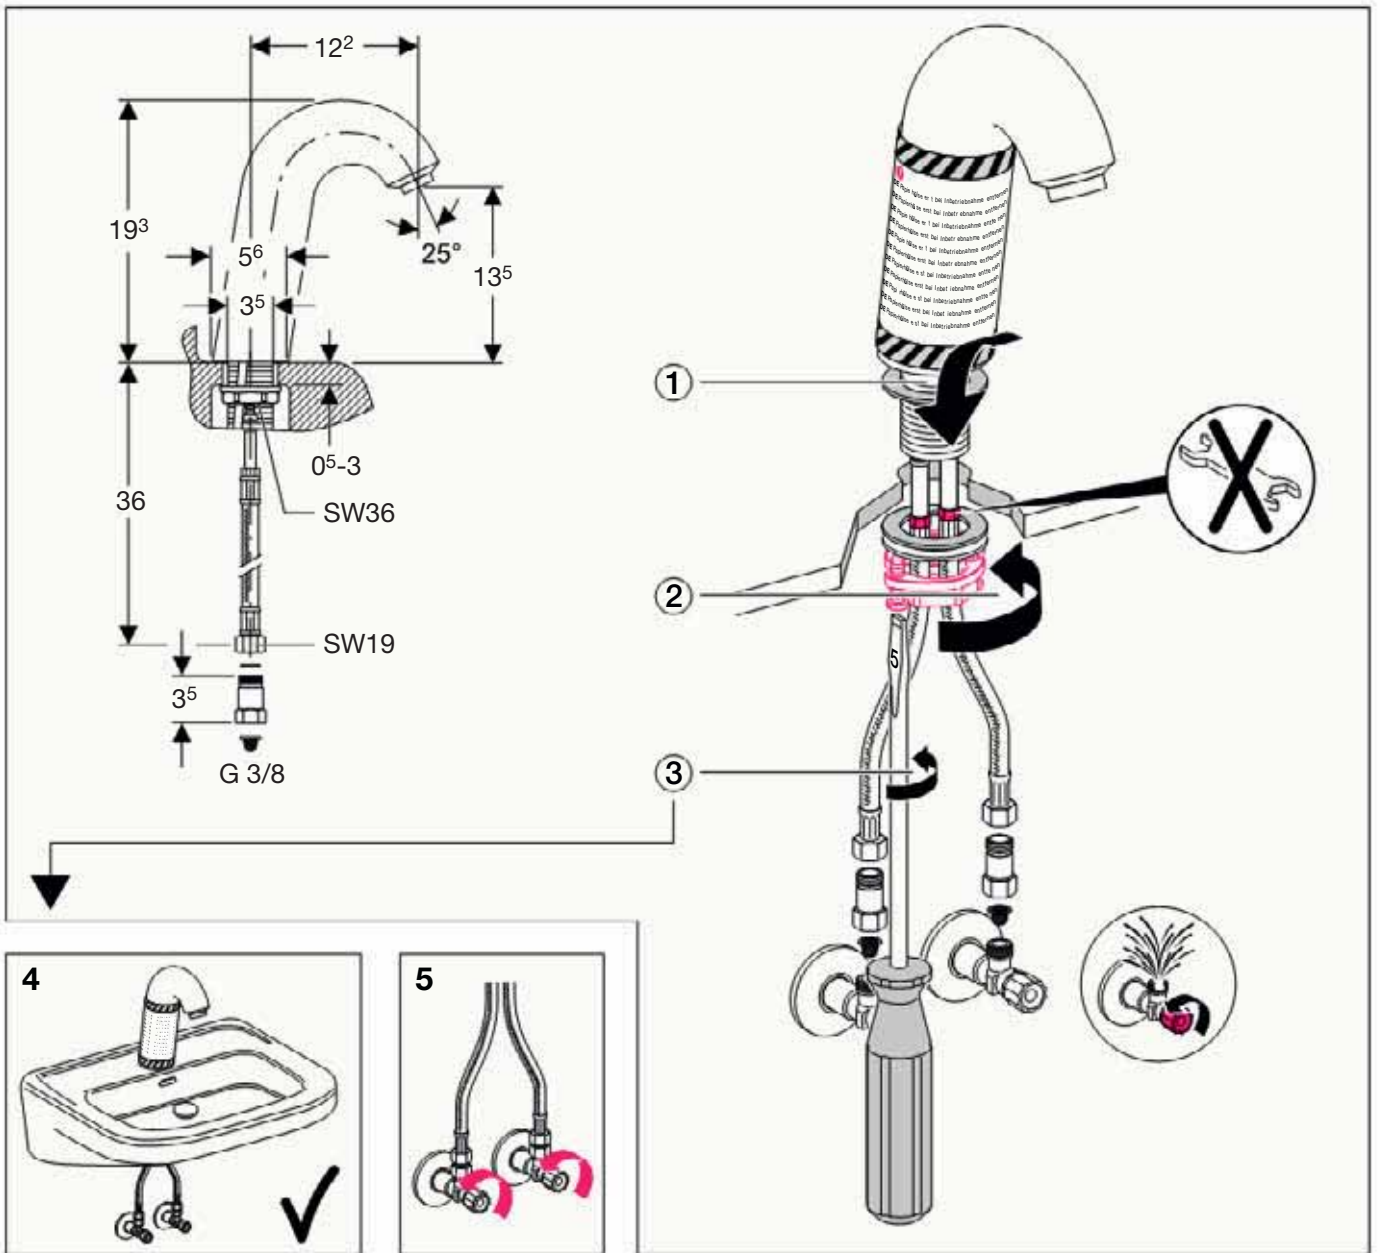

# Geberit Montage 115.725/745/881

int. 9021-04

994.961.00.0 (03)