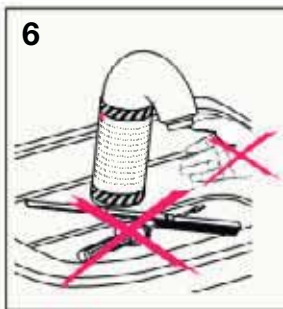

Geberit Montage 115.725/745/881

int. 9021-04

994.961.00.0 (03)