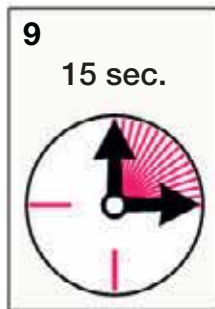

Geberit Montage 115.725/745/881

int. 9021-04

994.961.00.0 (03)