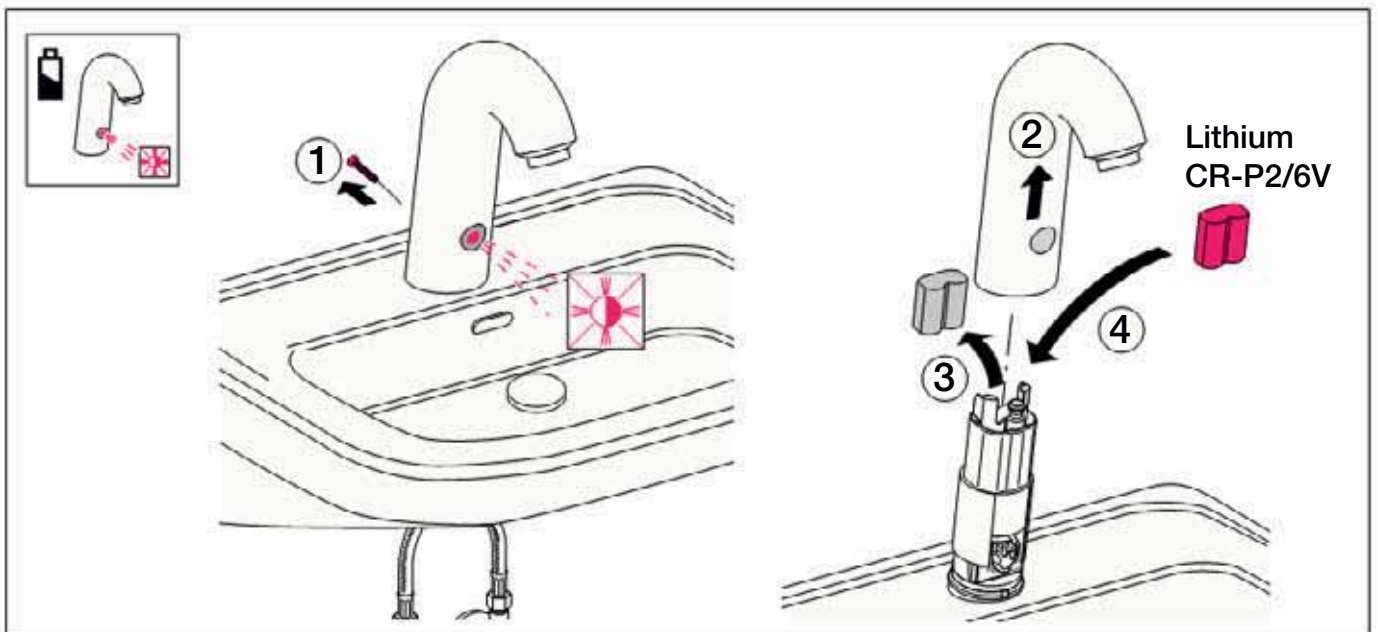

Geberit Service

Service-Handy

Art. Nr. 115.830.00.1

DE Bedienungsanleitungen können sie kostenlos bei ihrer Geberit Vertriebsgesellschaft bestellen!
FR Vous pouvez commander des notices d'utilisation du Service Handy auprès de votre société Geberit!
IT Le istruzioni d'uso possono essere richieste presso la vostra sede commerciale Geberit!
EN Please order the user's manual for the service handy at your Geberit company!
NL Bedienings handleidingen kunt u gratis bestellen bij uw Geberit organisatie!
ES Pedir el manual de usuario para el mando a distancia en la central de Geberit!
PT Instruções de montagem poden ser edidas à Geberit!
PL Instrukcję obsługi można bezpłatnie zamówić w firmie Geberit SP.z.o.o.!
SI Navodilo lahko naročite v prodajnem oddelku firme Geberit!
HR Uputstvo možete naručiti u prodajnom odjelu firme Geberit!
SK Návod na použitie si môžete bezplatne vyžiada v spoločnosti Geberit Slovensko s.r.o.!