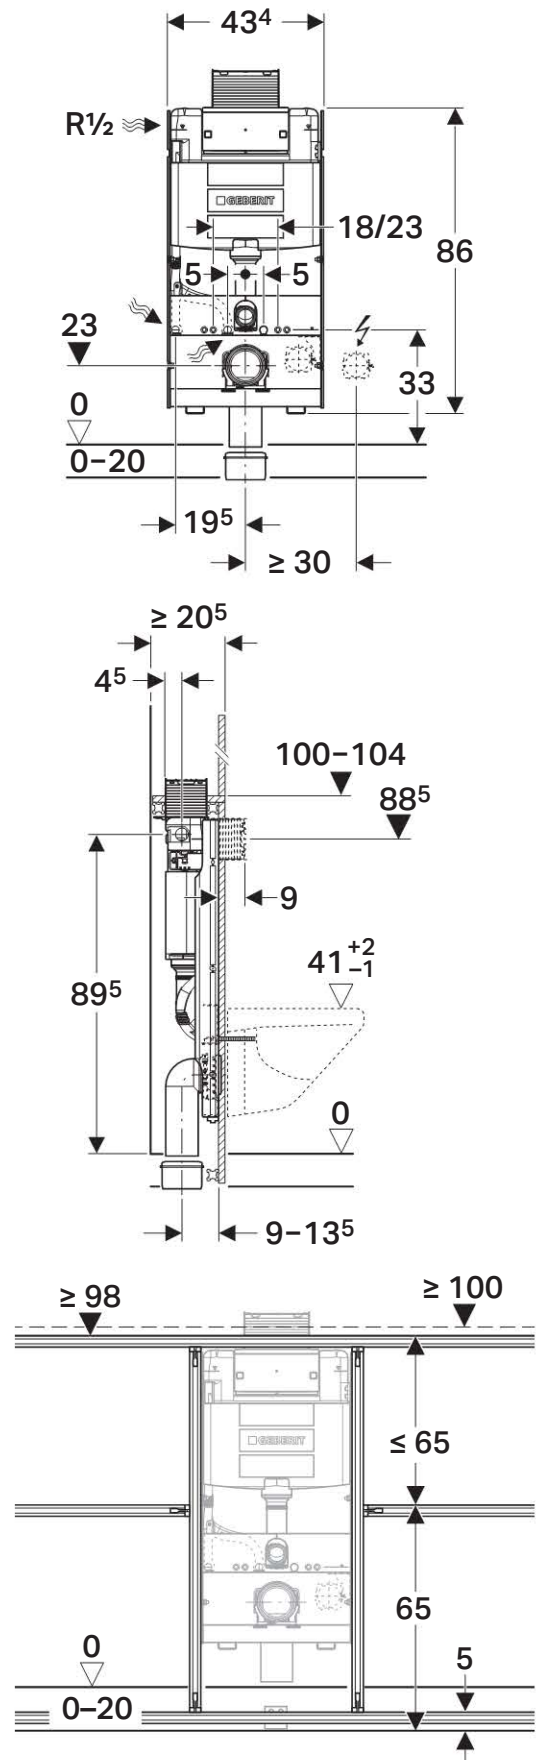

Installation Manual

Montageanleitung
Instructions de montage
Istruzioni per il montaggio

Omega 12 cm H86

Omega 12 cm H98

$A \leq 62$
 $K = 41^{+2}_{-1}$

$A \leq 62$
 $K = 44-52$

1

i

2

1

2

3

4

5

6

7

3

1

2

3

4

1

2

3