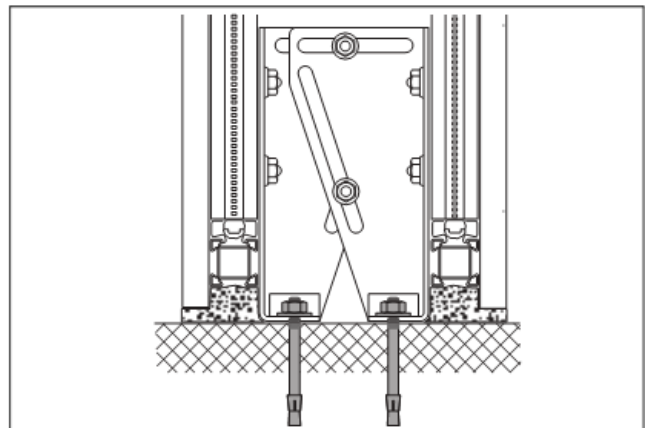

Installation

GEBERIT

D38345-001&BDC © 09-2009

Geberit International AG
 Schachenstrasse 77
 CH-8645 Jona
www.geberit.com
dokumentation@geberit.com

D38345-001 & BDC © 09-2009