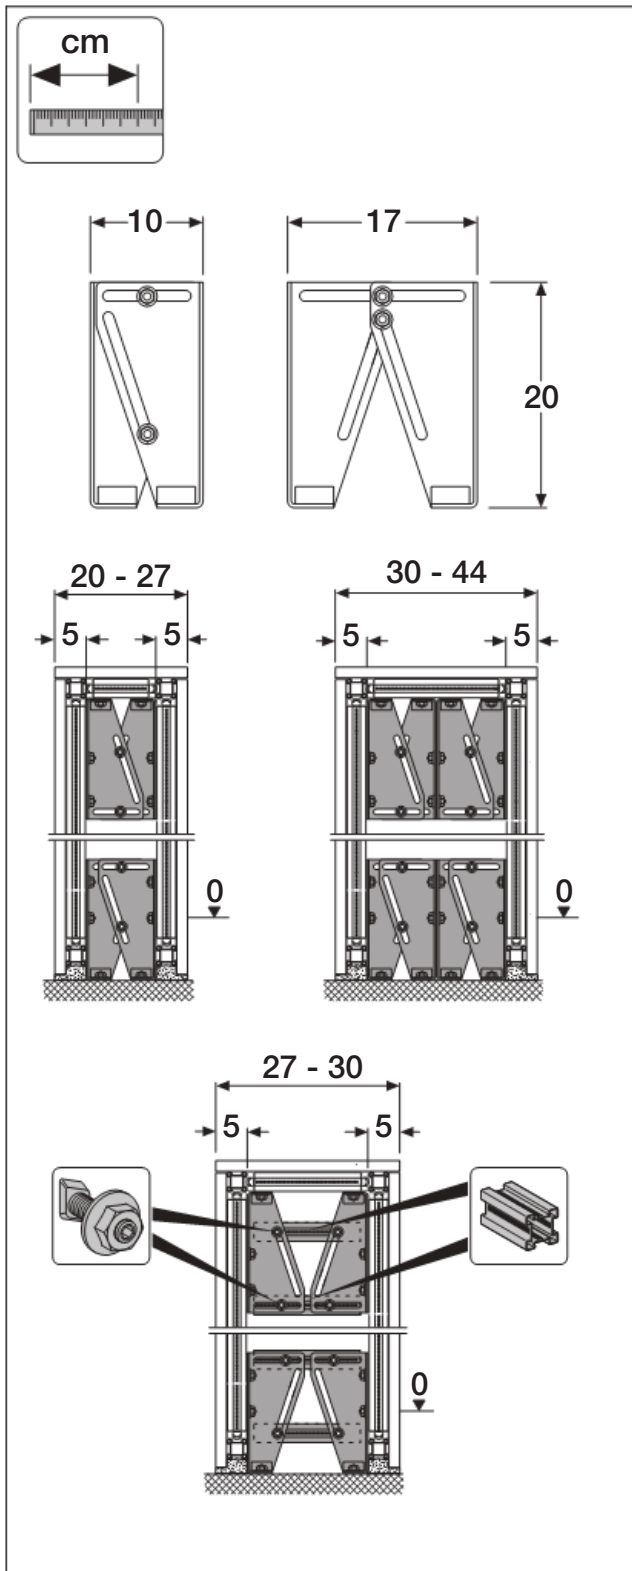

Installation

GEBERIT

D38345-001&BDC © 09-2009

Geberit International AG
 Schachenstrasse 77
 CH-8645 Jona
www.geberit.com
dokumentation@geberit.com

D38345-001 & BDC © 09-2009