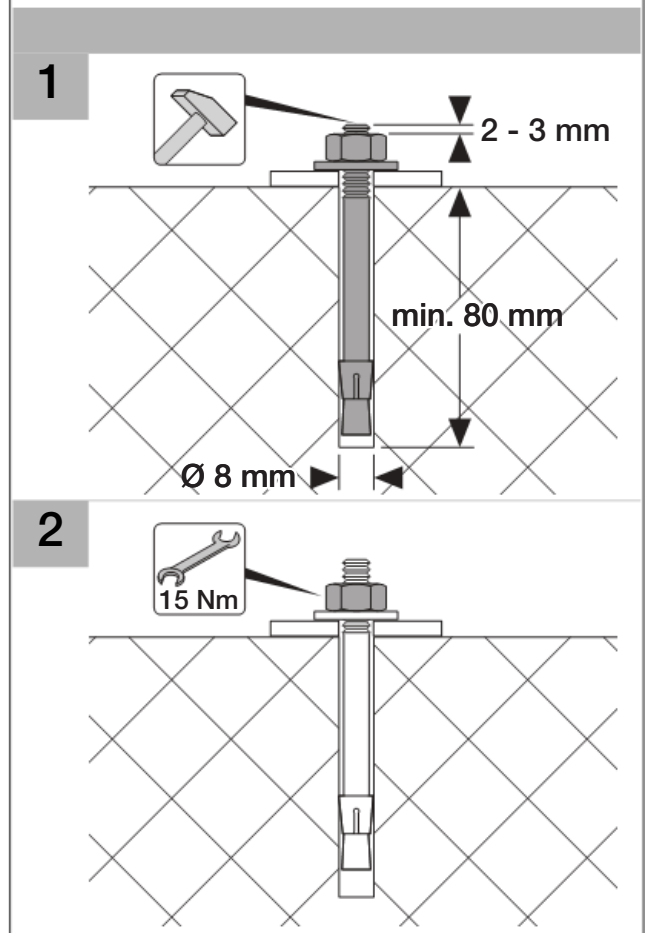

Installation

GEBERIT

D38345-001&BDC © 09-2009

Geberit International AG
 Schachenstrasse 77
 CH-8645 Jona
www.geberit.com
dokumentation@geberit.com

D38345-001 & BDC © 09-2009