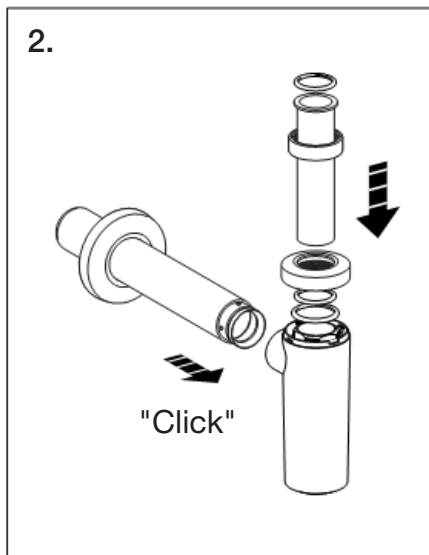

Geberit Montage

D5018-002&BDC © 01-2005

964.704.00.0 (00)

GEBERIT

Geberit Montage