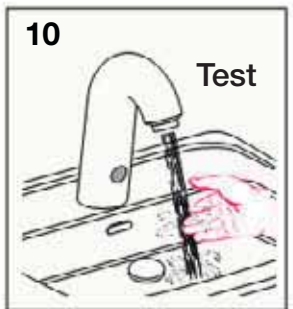

Geberit Montage 115.733

D6117-002&BDC © 03-2005

964.228.00.0 (03)

■ GEBERIT

Geberit Service

DE Wassermenge ist zu gering → **1** Filter und **2** Strahlregler reinigen

FR Le débit est insuffisant → **1** nettoyer les filtres et **2** l'aérateur

IT La quantità d'acqua non è sufficiente → **1** pulire i filtri e **2** il rompiegetto

GB Water flow is insufficient → **1** clean filters and **2** aerator

NL Waterhoeveelheid te gering → **1** Filter en **2** perlator schoon maken