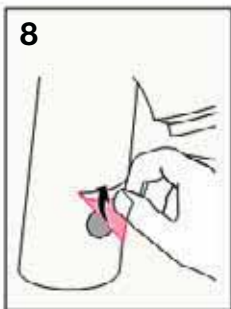

Geberit Montage 115.733

D6117-002&BDC © 03-2005

964.228.00.0 (03)

■ GEBERIT

Geberit Service

DE Wassermenge ist zu gering → **1** Filter und **2** Strahlregler reinigen

FR Le débit est insuffisant → **1** nettoyer les filtres et **2** l'aérateur

IT La quantità d'acqua non è sufficiente → **1** pulire i filtri e **2** il rompiegetto

GB Water flow is insufficient → **1** clean filters and **2** aerator

NL Waterhoeveelheid te gering → **1** Filter en **2** perlator schoon maken