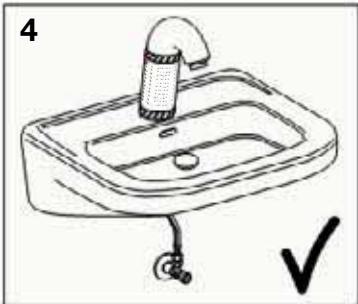

Geberit Montage 115.733

D6117-002&BDC © 03-2005

964.228.00.0 (03)

■ GEBERIT

Geberit Service

DE Wassermenge ist zu gering → **1** Filter und **2** Strahlregler reinigen

FR Le débit est insuffisant → **1** nettoyer les filtres et **2** l'aérateur

IT La quantità d'acqua non è sufficiente → **1** pulire i filtri e **2** il rompiegetto

GB Water flow is insufficient → **1** clean filters and **2** aerator

NL Waterhoeveelheid te gering → **1** Filter en **2** perlator schoon maken