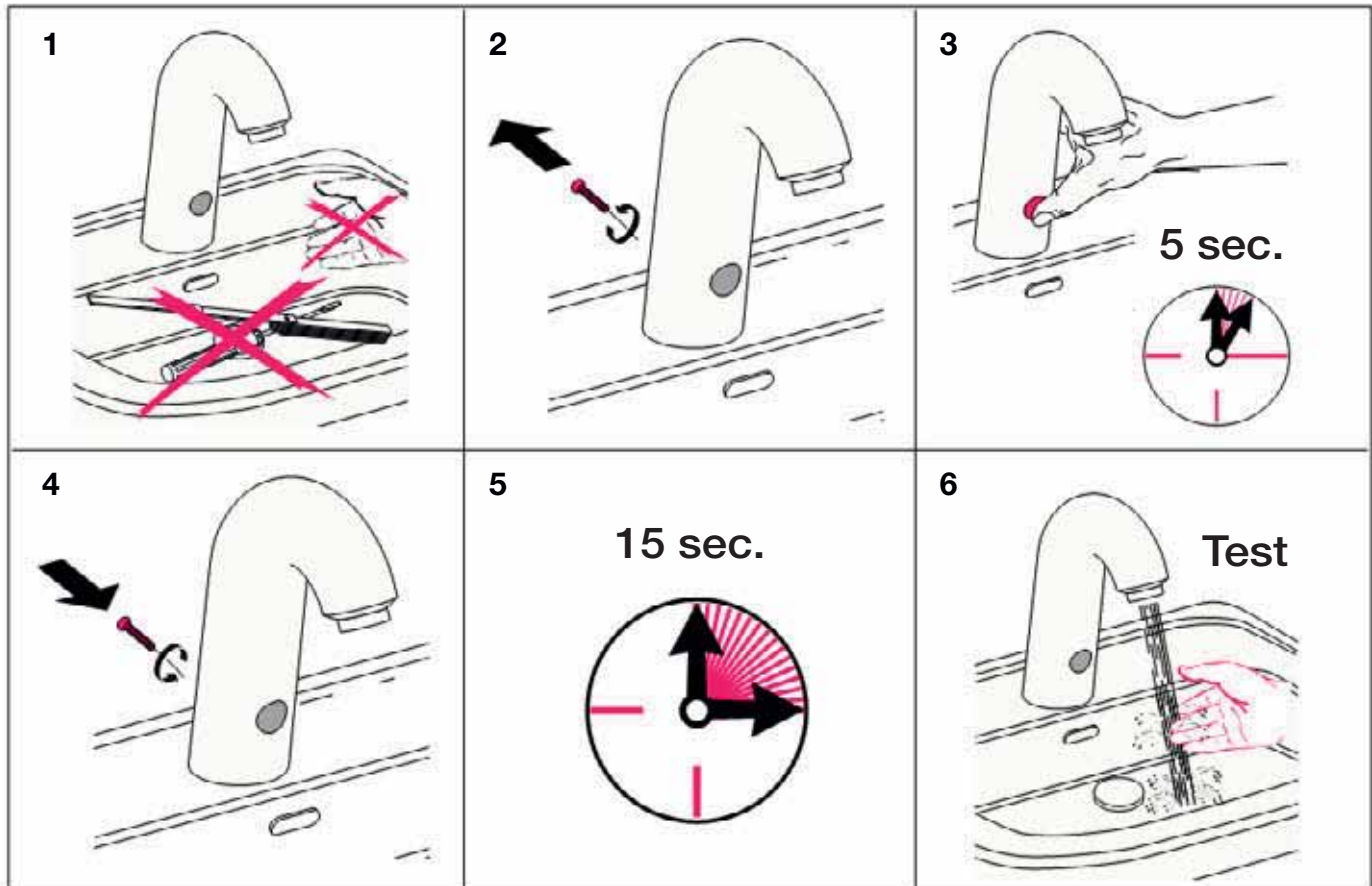

Service-Handy

Art. Nr. 115.830.00.1

DE Bedienungsanleitungen können sie kostenlos bei ihrer Geberit Vertriebsgesellschaft bestellen!
FR Vous pouvez commander des notices d'utilisation du Service Handy auprès de votre société Geberit!
IT Le istruzioni d'uso possono essere richieste presso la vostra sede commerciale Geberit!
EN Please order the user's manual for the service handy at your Geberit company!
NL Bedienings handleidingen kunt u gratis bestellen bij uw Geberit organisatie!
ES Pedir el manual de usuario para el mando a distancia en la central de Geberit!
PT Instruções de montagem poden ser edidas à Geberit!
PL Instrukcję obsługi można bezpłatnie zamówić w firmie Geberit SP.z.o.o.!
SI Navodilo lahko naročite v prodajnem oddelku firme Geberit!
HR Uputstvo možete naručiti u prodajnom odjelu firme Geberit!
SK Návod na použitie si môžete bezplatne vyžiada v spoločnosti Geberit Slovensko s.r.o.!

■ GEBERIT