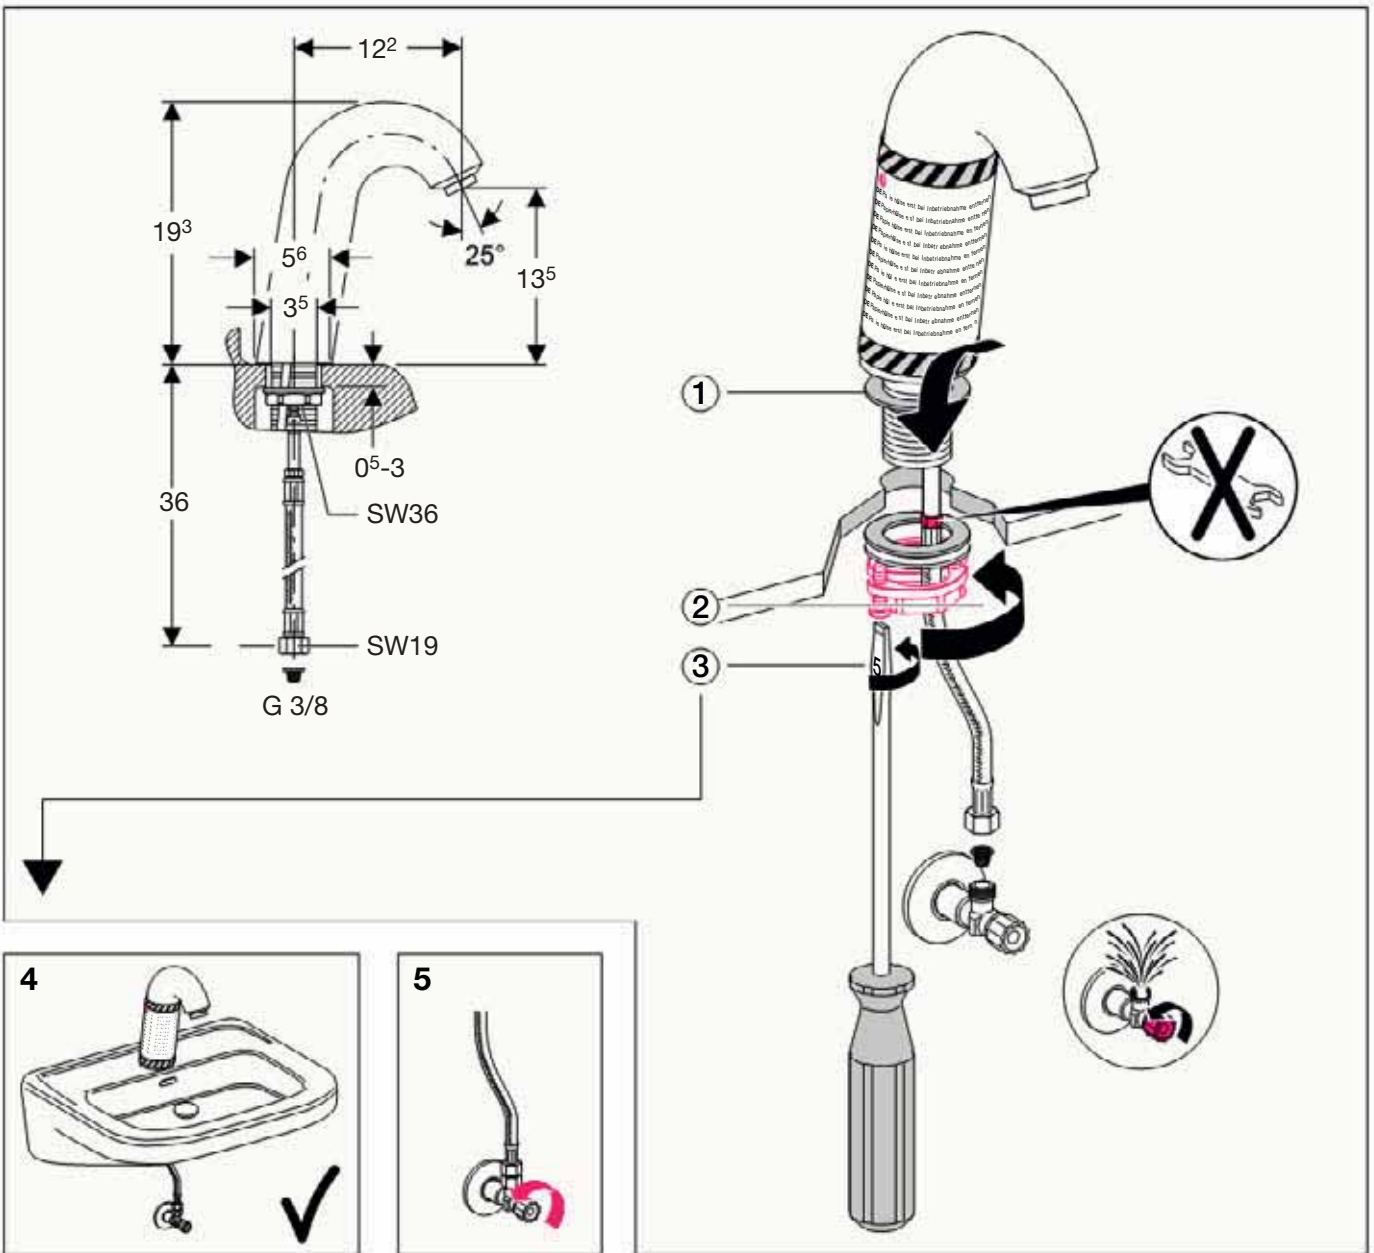

Geberit Montage 115.733

D6117-002&BDC © 03-2005

964.228.00.0 (03)

■ GEBERIT

Geberit Service

DE Wassermenge ist zu gering → **1** Filter und **2** Strahlregler reinigen

FR Le débit est insuffisant → **1** nettoyer les filtres et **2** l'aérateur